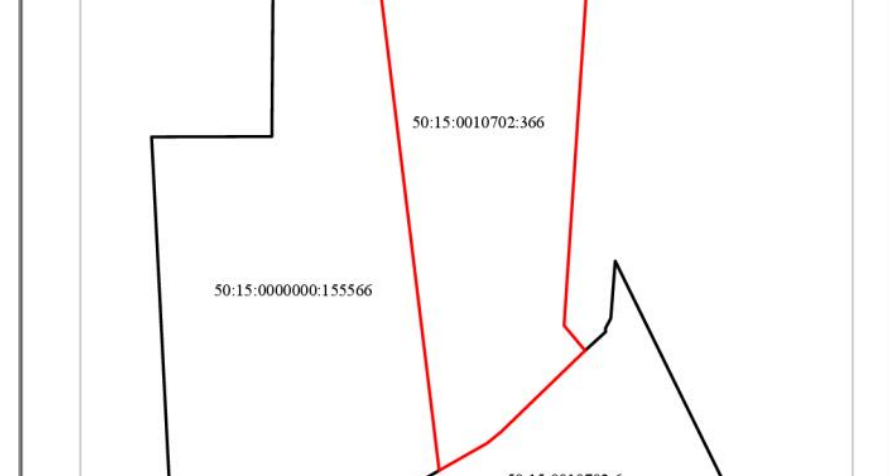

Газификация участка возможна: Предельная свободная мощность в точке подключения составляет 15 куб.м/час. Максимальная нагрузка: 15 куб.м/час.

Стоимость этого земельного участка составляет 50 млн. рублей.