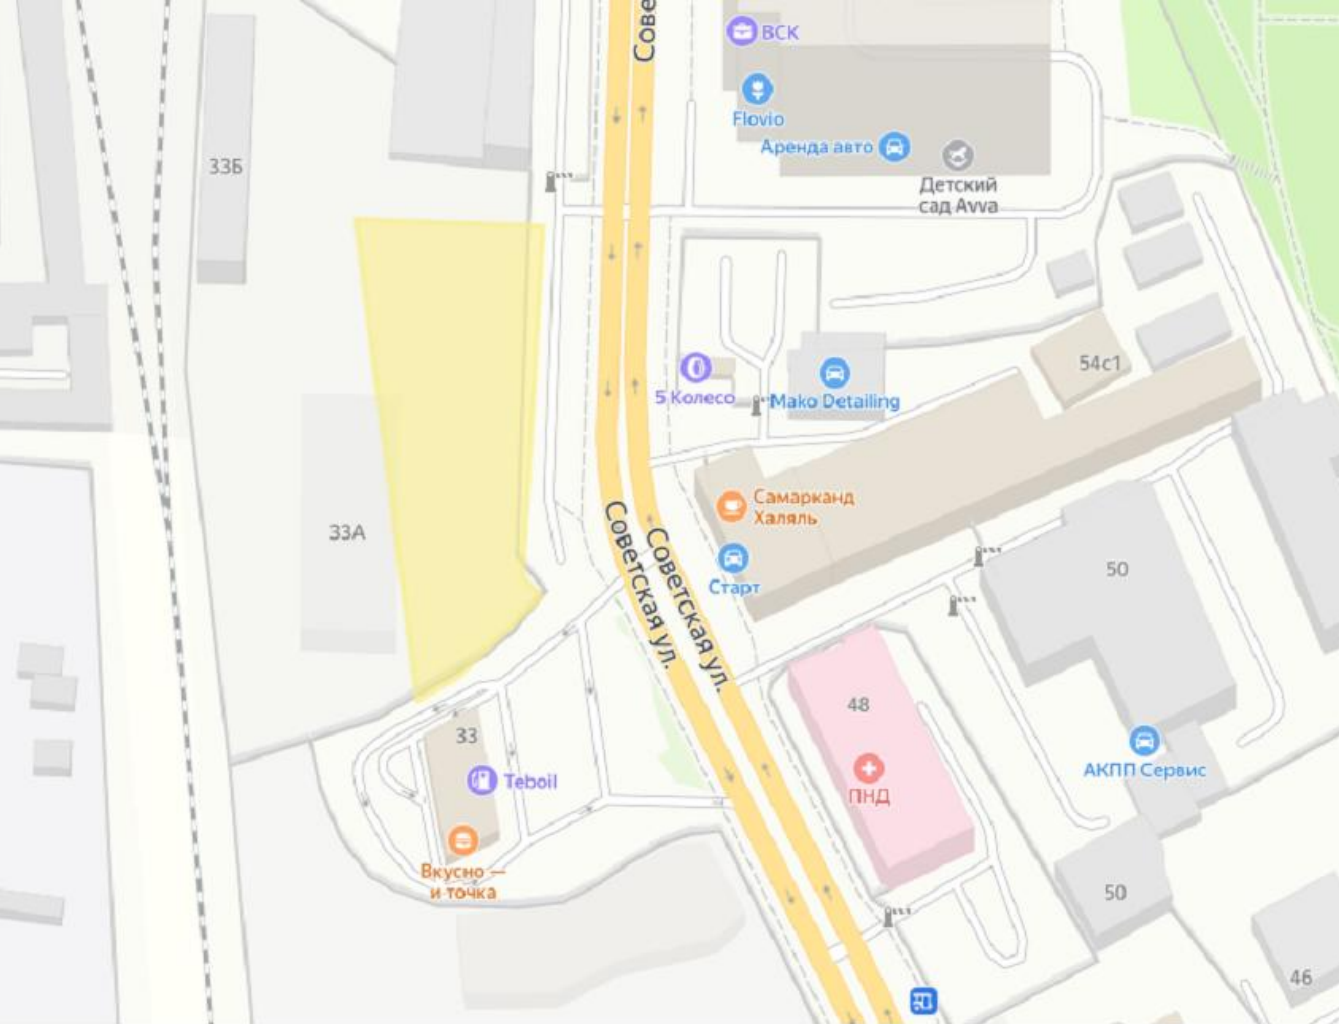

Общая площадь: **2530 м²**
Статус земли: **Земля промышленного назначения**
вариант платного размещения: **Single**

Вид объекта: **Коммерческая земля**
Площадь участка: **0.25 га**