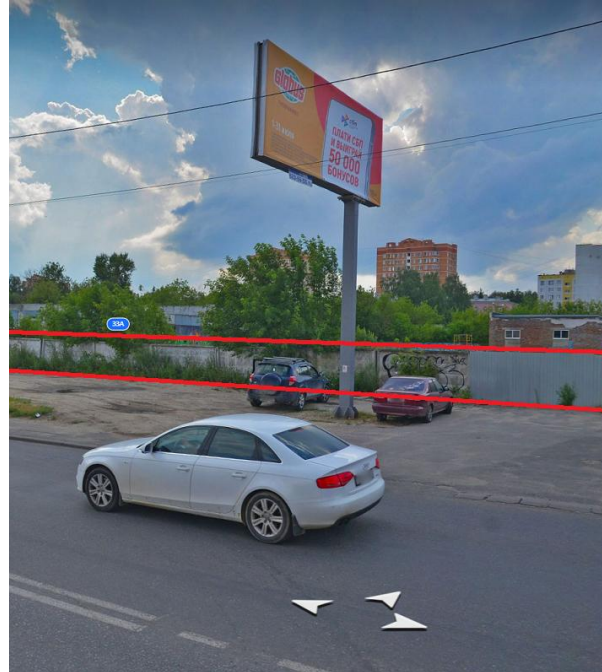

Участок находится вдоль оживленной магистрали соединяющей отдельные районы Балашихи, рядом с остановкой общественного транспорта. Наблюдается интенсивный автомобильный трафик. Рядом находятся такие учреждения как Medical On Group Медицинский центр, Психоневрологический диспансер, АЗС Teboil, Вкусно и Точка

Земельный участок расположен в территориальной зоне: П(НП) - производственная зона (в границах населенного пункта).

Основные виды разрешенного использования: Деловое управление 4.1, Магазины 4.4, Общественное питание 4.6, Объекты дорожного сервиса 4.9.1, Заправка транспортных средств 4.9.1.1, Автомобильные мойки 4.9.1.3, Ремонт автомобилей 4.9.1.4, Стоянка транспортных средств 4.9.2, Производственная деятельность 6.0, Фармацевтическая промышленность 6.3.1, Склад 6.9, Складские площадки 6.9.1, Целлюлозно-бумажная промышленность 6.11.

Электрическая мощность составляет 100 кВт.

Максимальная мощность, разрешенная для технологического присоединения питающего центра составляет 12,01 МВА.

Возможность подключения к холодному водоснабжению, водоотведению подтверждены МУП "Балашихинские Коммунальные системы"

Газификация участка возможна: Предельная свободная мощность в точке подключения составляет 15 куб.м/час. Максимальная нагрузка: 15 куб.м/час.

Стоимость этого земельного участка составляет 50 млн. рублей.