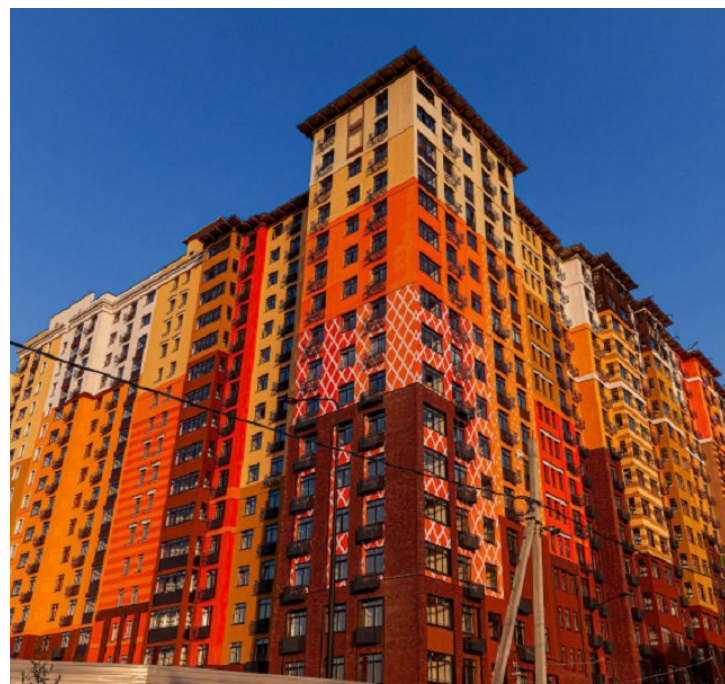

Продажа

Продажа Торговое помещение

Развилка,

Московская обл, г Видное, поселок Развилка,
Римский пр-д, д 15

♦ ₹ 33 000 000

Данный объект недвижимости представляет собой торговое помещение площадью 121.7 квадратных метров по адресу г Видное, поселок Развилка, Римский пр-д, д 15, всего в 4 минутах ходьбы остановка наземного транспорта 4-й Берёзовый проезд.

Помещение расположено на первом этаже здания с открытой планировкой и имеет отдельный вход с фасада. Высота потолков составляет 5 м., есть витринные окна по фасаду. Электрическая мощность составляет 27 кВт. Перед фасадом имеется парковка, а также место для размещения рекламы.

Помещение находится в центре жилого массива, рядом с остановкой общественного транспорта. Вдоль помещения наблюдается интенсивный автомобильный и пешеходный трафик. Соседнее помещение супермаркет Дикси.