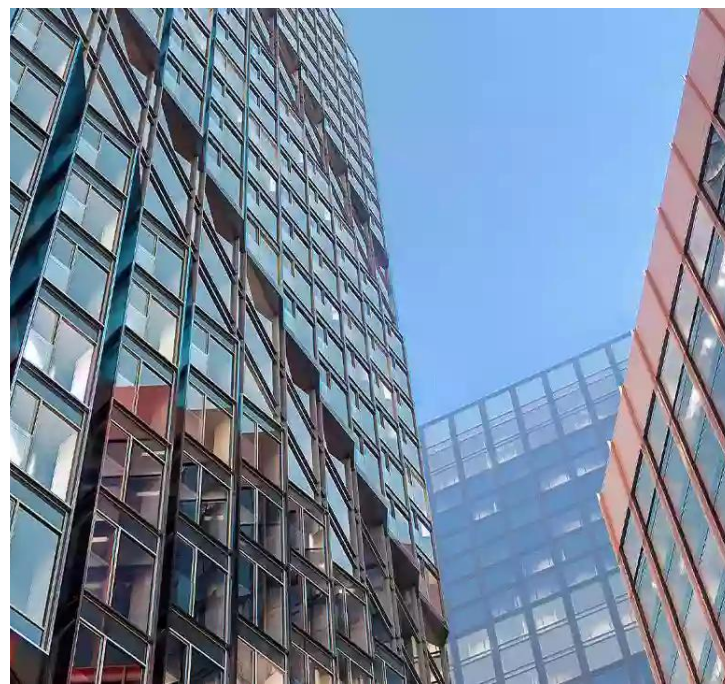

Продажа

Продажа ЖК Symphony 34

Москва, Северный

ул Хуторская 2-я,

- 📍 Дмитровская
- 📍 Дмитровская
- 📍 Тимирязевская

🏠 **₽ 18 887 451**

ЖК «Symphony 34» состоит из 4 жилых небоскребов разной высоты. Архитектурная концепция проекта разработана известным бюро Kleinewelt Architekten. Для фасадов каждого строения выбрано свое визуальное решение с использованием таких материалов как медь, железо, стекло и алюминий. В проекте «Symphony 34» предусмотрено 114 кладовых в подземной части и 540 кладовых на этажах. Во всех корпусах выполнена дизайнерская отделка входных групп.

В ЖК «Symphony 34» предусмотрен широкий выбор планировочных решений — от студий до четырехкомнатных квартир и пентхаусов с возможностью объединения. Все квартиры отличаются увеличенной площадью остекления. Высота панорамных окон - от 2 метров. Квартиры сдаются с подчистовой отделкой и высотой потолков от 3 до 4.7 метров.

Концепция благоустройства проекта разработана градостроительным и ландшафтным бюро WEST8. На первых этажах расположены коммерческие помещения. Территория комплекса закрытая, во дворах спроектированы зоны отдыха с фонтаном, беседками и скамейками, выполнено озеленение. Для владельцев автомобилей предусмотрен подземный паркинг на 662 машиноместа.

ЖК «Symphony 34» находится в районе «Савеловский». В 10 минутах пешком расположены модные пространства «Хлебозавод № 2» и дизайн-завод «Флакон», где проводятся выставки, лекции известных спикеров, фестивали и перформансы. В 15 минутах пешком — Тимирязевский парк 232 га и парк «Дубки».