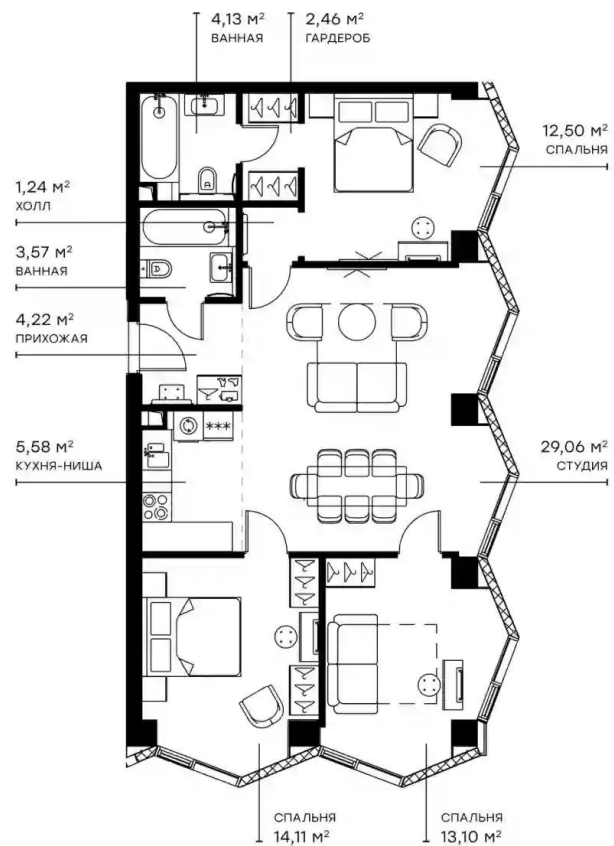

Количество комнат	1
Общая площадь	39.1 м ²
Стоимость за м ²	₽ 483 055
Жилая площадь	13.7 м ²
Площадь кухни	12.9 м ²
Этаж	3
Наличие балкона/лоджии	нет
Высота потолков	3 м
Тип санузла	Совмещенный
Этажность	49

Планировки

2-к.квартира

от **₽ 28 771 802**

Количество комнат	2
Общая площадь	64.61 м ²
Стоимость за м ²	₽ 445 315
Жилая площадь	27.47 м ²
Площадь кухни	21.3 м ²
Этаж	6
Наличие балкона/лоджии	нет
Высота потолков	3 м
Тип санузла	3
Этажность	49

Планировки

3-к.квартира

от **₽ 37 931 352**

Количество комнат	3
Общая площадь	89.97 м ²
Стоимость за м ²	₽ 421 600
Жилая площадь	39.71 м ²
Площадь кухни	34.64 м ²
Этаж	8
Наличие балкона/лоджии	нет
Высота потолков	3 м
Тип санузла	3
Этажность	49

Планировки

4-к.квартира

от **₽ 84 847 243**

Количество комнат	4
Общая площадь	135.02 м ²
Стоимость за м ²	₽ 628 405
Жилая площадь	69.56 м ²
Площадь кухни	38.21 м ²
Этаж	49
Наличие балкона/лоджии	нет
Высота потолков	4.7 м
Тип санузла	3
Этажность	49