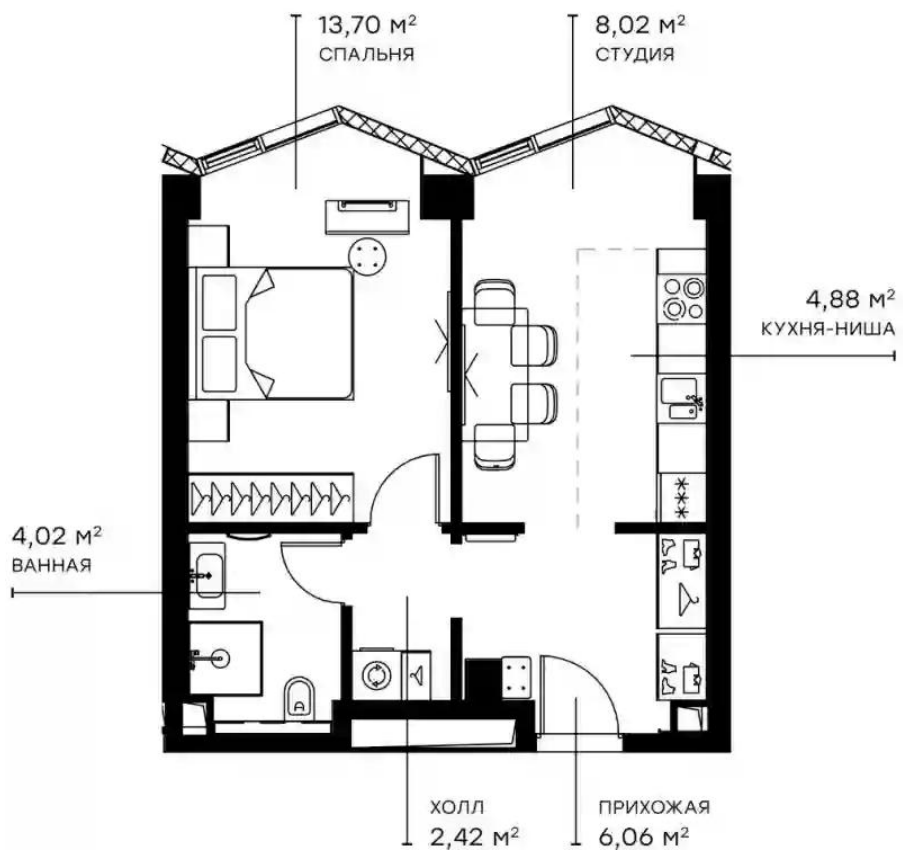

Жилой комплекс: **Symphony 34**

Год постройки: **2025**

Тип дома: **Монолитный**

Корпус ЖК: **Корпус В - Crystal**

Квартал сдачи: **2**

Планировки

1-к.квартира

от **₽ 18 887 451**

Количество комнат	1
Общая площадь	39.1 м ²
Стоимость за м ²	₽ 483 055
Жилая площадь	13.7 м ²
Площадь кухни	12.9 м ²
Этаж	3
Наличие балкона/лоджии	нет
Высота потолков	3 м
Тип санузла	Совмещенный
Этажность	49

Планировки

2-к.квартира

от **₽ 28 771 802**

Количество комнат	2
Общая площадь	64.61 м ²
Стоимость за м ²	₽ 445 315
Жилая площадь	27.47 м ²
Площадь кухни	21.3 м ²
Этаж	6
Наличие балкона/лоджии	нет
Высота потолков	3 м
Тип санузла	3
Этажность	49

Планировки

4-к.квартира

от **₽ 84 847 243**

Количество комнат	4
Общая площадь	135.02 м ²
Стоимость за м ²	₽ 628 405
Жилая площадь	69.56 м ²
Площадь кухни	38.21 м ²
Этаж	49
Наличие балкона/лоджии	нет
Высота потолков	4.7 м
Тип санузла	3
Этажность	49