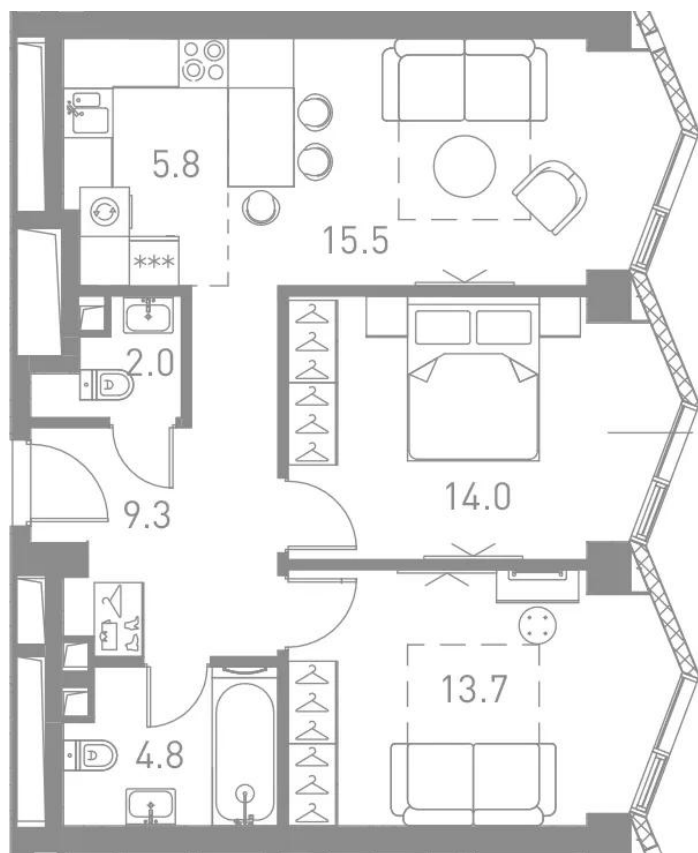

Жилой комплекс: **Symphony 34**

Год постройки: **2025**

Тип дома: **Монолитный**

Корпус ЖК: **Корпус В - Crystal**

Квартал сдачи: **2**

Планировки

1-к.квартира

от **₽ 18 887 451**

Количество комнат	1
Общая площадь	39.1 м ²
Стоимость за м ²	₽ 483 055
Жилая площадь	13.7 м ²
Площадь кухни	12.9 м ²
Этаж	3
Наличие балкона/лоджии	нет
Высота потолков	3 м
Тип санузла	Совмещенный
Этажность	49

Планировки

2-к.квартира

от **₽ 28 771 802**

Количество комнат	2
Общая площадь	64.61 м ²
Стоимость за м ²	₽ 445 315
Жилая площадь	27.47 м ²
Площадь кухни	21.3 м ²
Этаж	6
Наличие балкона/лоджии	нет
Высота потолков	3 м
Тип санузла	3
Этажность	49

Планировки

4-к.квартира

от **₽ 84 847 243**

Количество комнат	4
Общая площадь	135.02 м ²
Стоимость за м ²	₽ 628 405
Жилая площадь	69.56 м ²
Площадь кухни	38.21 м ²
Этаж	49
Наличие балкона/лоджии	нет
Высота потолков	4.7 м
Тип санузла	3
Этажность	49