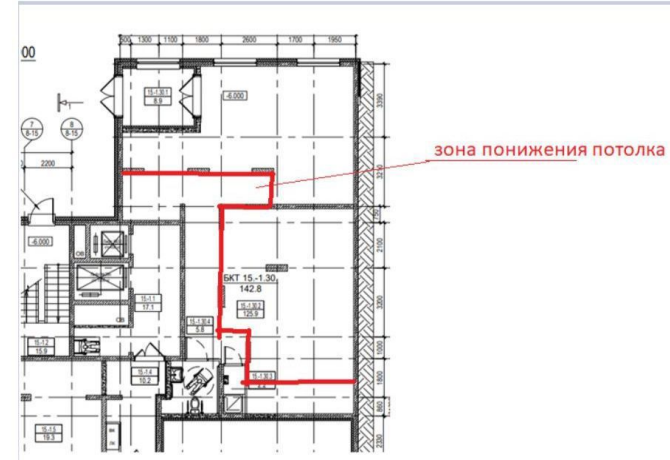

Аренда

Аренда Торговое помещение

Развилка,

Московская область, Ленинский городской округ, посёлок Развилка, Римский проезд, 13

♦ ₹ 357 000

Данный объект недвижимости представляет собой торговое помещение площадью 142.8 квадратных метров по адресу ул. Посёлок Развилка, к 8, ЖК Римский всего в 4 минутах ходьбы остановка наземного транспорта 4-й Берёзовый проезд.

Помещение расположено на первом этаже здания с зальной планировкой и имеет отдельный вход с фасада. Высота потолков составляет 5 м., есть витринные окна по фасаду. Электрическая мощность составляет 40 кВт. Перед фасадом имеется парковка, а также место для размещения рекламы.

Помещение находится в центре жилого массива, рядом с остановкой общественного транспорта. Вдоль помещения наблюдается интенсивный автомобильный и пешеходный трафик.

Ввод в эксплуатацию 4 квартал 2024г.
Цена этого торгового помещения составляет 357 000 рублей. Для арендатора отсутствует комиссия.

Общая площадь: **142.8 м²**

Этаж: **1**

Название Жилого Комплекса: **ЖК «Римский»**

вариант платного размещения: **Package**

Вид объекта: **Торговое помещение**

Этажность дома: **18**

Идентификатор корпуса: **Дом 8**