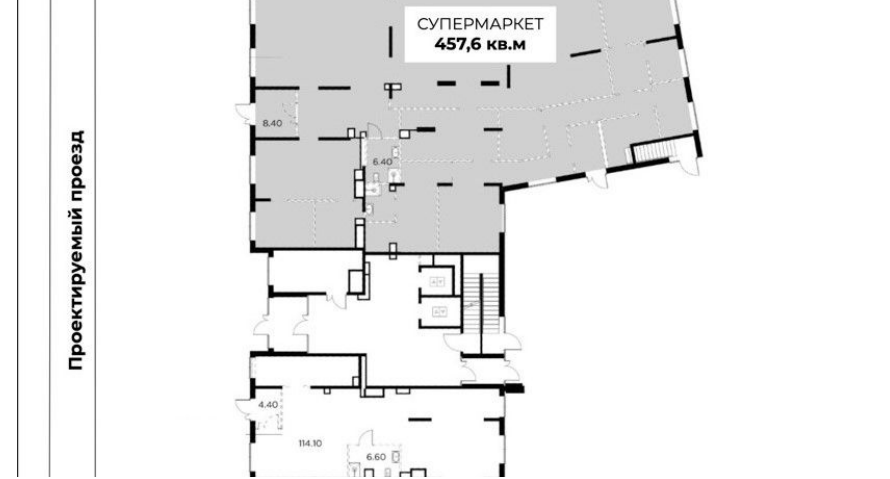

Помещение 458 м2 располагается на 1 этаже, открытая планировка, 3 отдельных входа с фасада, высота потолка 3,5м, панорамное остекление по фасаду. Электрическая мощность 130 кВт. Парковка перед фасадом. Место для размещения рекламы.

Стоимость 700 000 рублей в месяц. Арендные каникулы предоставляются. Без комиссии.

Общая площадь: **458 м²**

Этаж: **1**

Название Жилого Комплекса: **ЖК «Миловидное»**

Вид объекта: **Торговое помещение**

Этажность дома: **17**