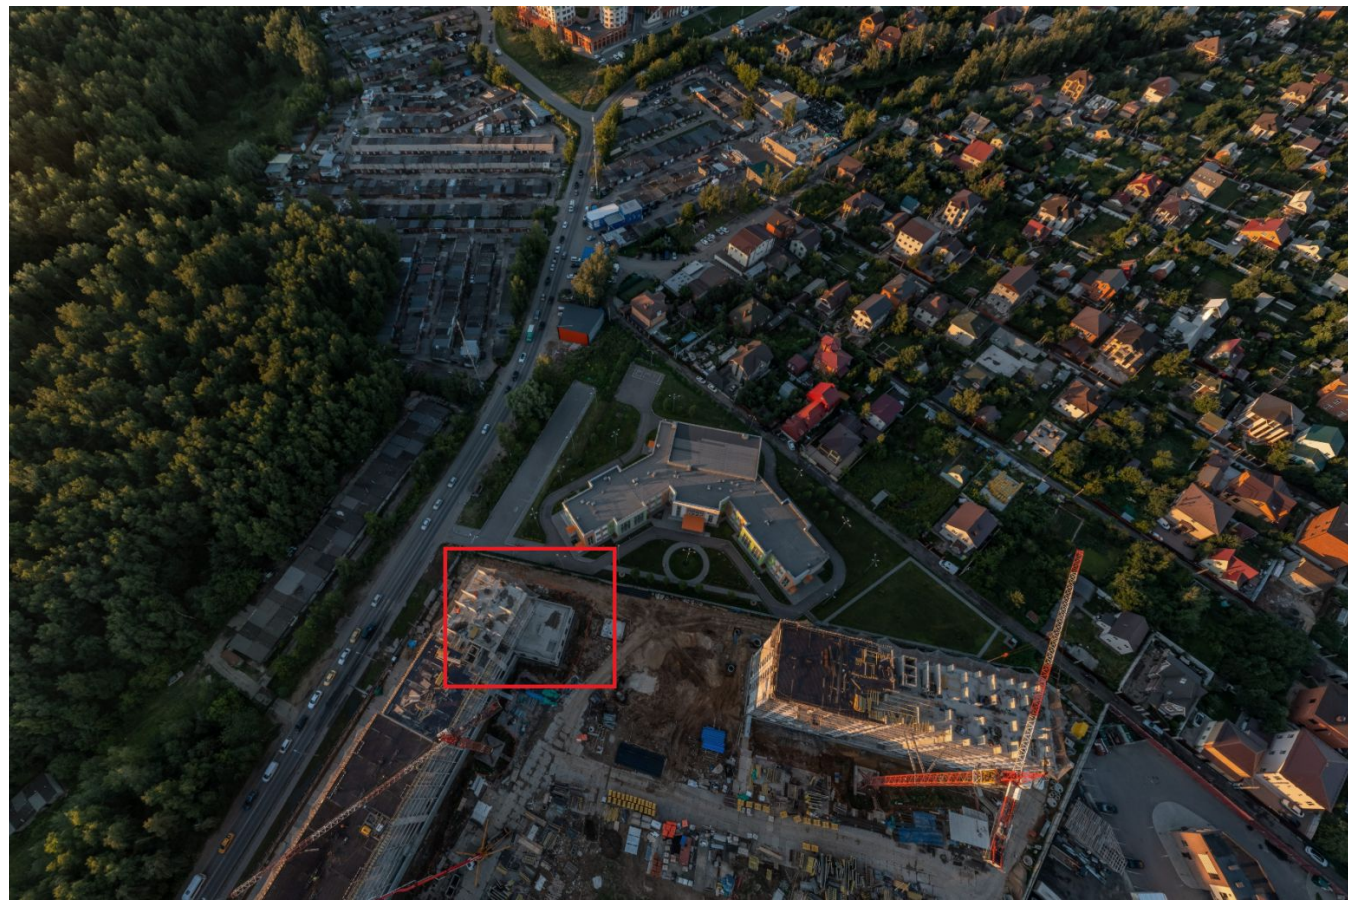

Аренда торгового помещения 458 м2 в жилом комплексе "Миловидное" на пр-д Проектируемый 5539, 1 линия домов.

Помещение 458 м2 располагается на 1 этаже, открытая планировка, 3 отдельных входа с фасада, высота потолка 3,5м, панорамное остекление по фасаду. Электрическая мощность 130 кВт. Парковка перед фасадом. Место для размещения рекламы.

Помещение располагается в центре жилого массива, ЖК "Миловидное". Интенсивный автомобильный и пешеходный трафик вдоль помещения. Окружение: Дельфин Детский оздоровительно-образовательный центр, Московия Профессиональный колледж

Преимущества: на единственном въезде в жилой комплекс - весь трафик жилого комплекса проходит через это помещение, помещение на первой линии жилого комплекса, перед помещением и сбоку от помещения располагается парковка.

Стоимость 700 000 рублей в месяц. Арендные каникулы предоставляются. Без комиссии.