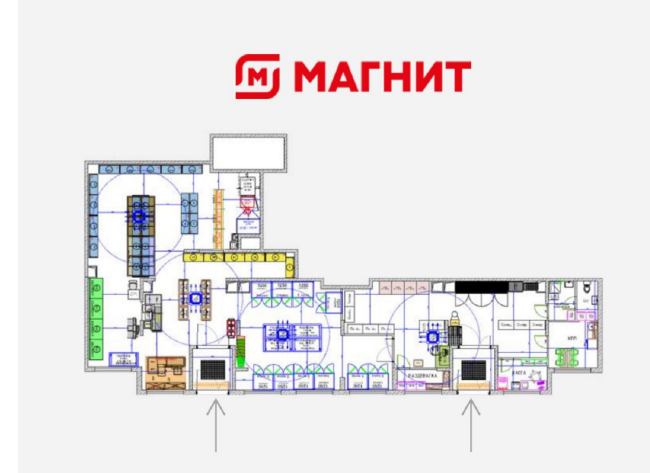

Общая площадь: **273.1 м²**

Этаж: **1**

Название Жилого Комплекса: **ЖК «Римский»**

Планировка: **открытая**

Вид объекта: **Торговое помещение**

Этажность дома: **18**

вариант платного размещения: **Package**