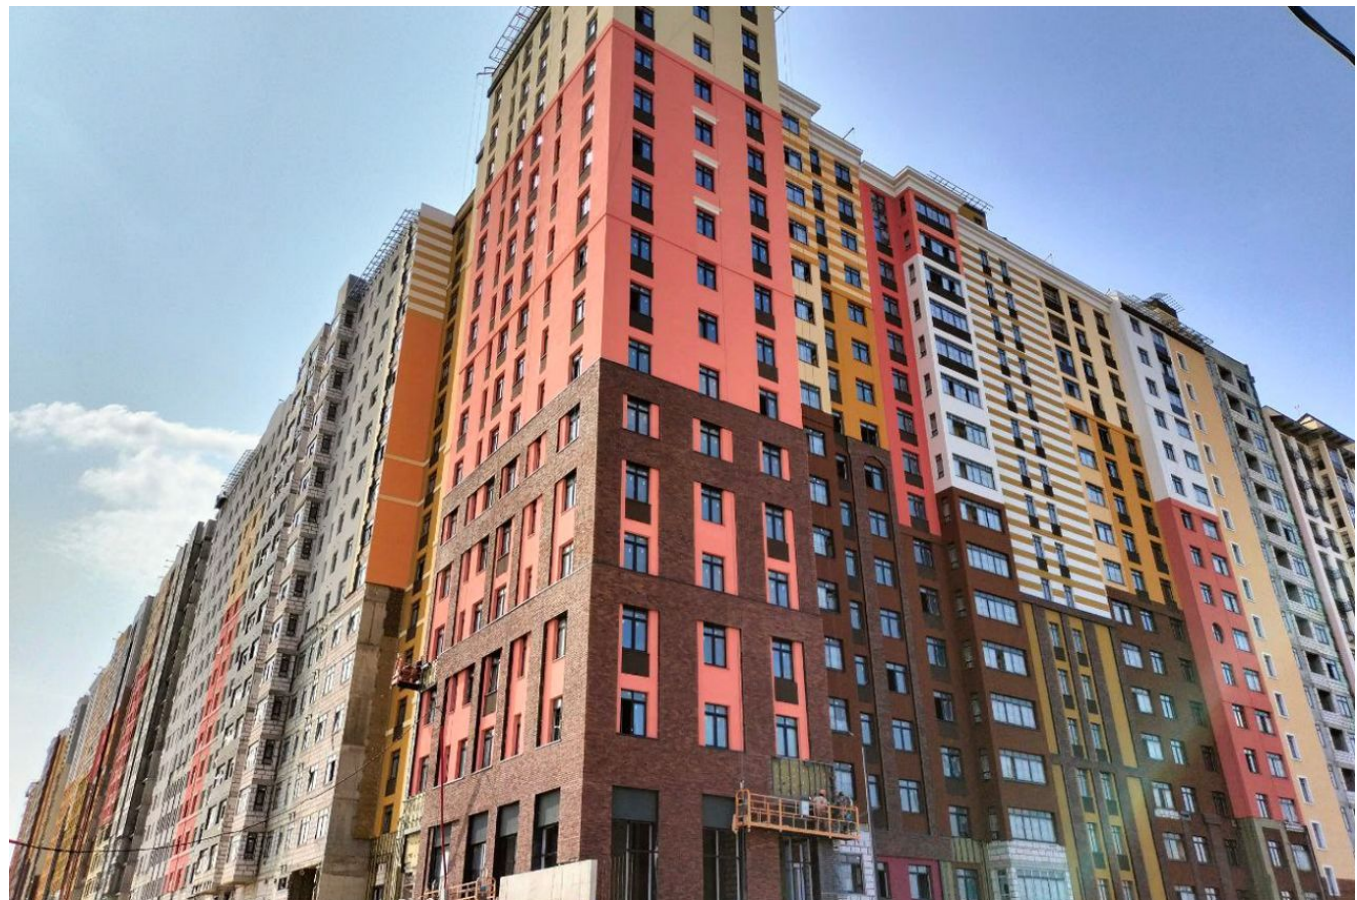

Данный объект недвижимости представляет собой торговое помещение площадью 273 квадратных метров с арендатором супермаркет "Магнит". Оно находится по адресу г Видное, посёлок Развилка, Римский проезд, 13 , всего в 6 минутах езды от МКАД. Помещение расположено на первом этаже здания с открытой планировкой и имеет отдельный вход с фасада и зоной разгрузки. Высота потолков составляет 4 метра, есть витринные окна по фасаду.

Электрическая мощность составляет 55 кВт. Перед фасадом имеется парковка, а также место для размещения рекламы.

Помещение находится на въезде в жилой массив, рядом с остановкой общественного транспорта. Вдоль помещения наблюдается интенсивный автомобильный и пешеходный трафик. Окружение Винлаб, Строительный двор и д.р.

Арендатором этого помещения является продуктовая сеть "Магнит", который платит арендную плату в размере 819 000 рублей в месяц. Договор аренды заключен на 10 лет, есть привязка к товарообороту 6%. Окупаемость этого объекта недвижимости составляет 10.4 лет.

Стоимость этого торгового помещения с арендатором составляет 102.5 млн.рублей. Для покупателя отсутствует комиссия.