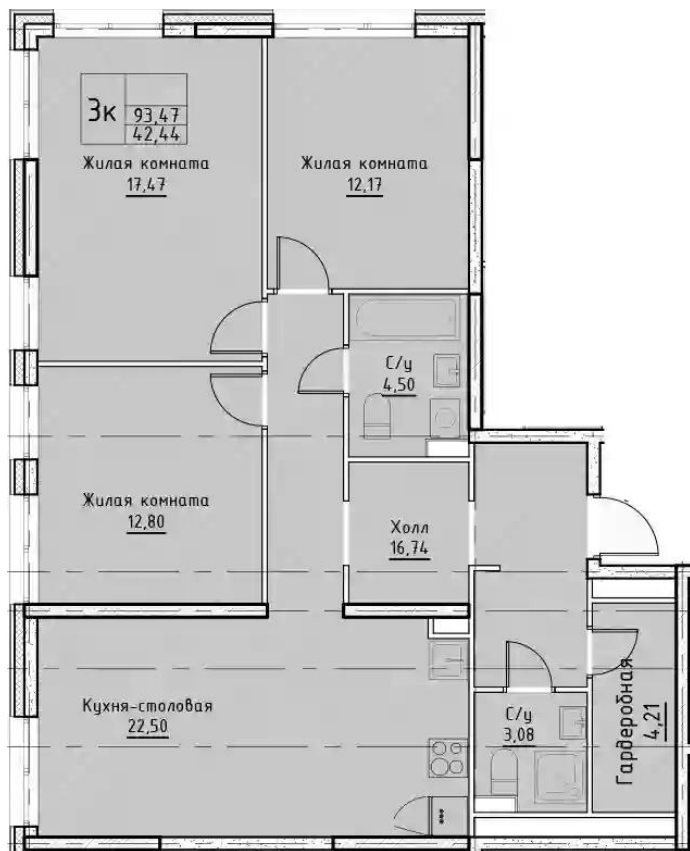

Новомытищинский просп.

Sherwood

Планировки

3-к.квартира 73.22 м², 2/25 эт.

от $\text{₽ } 20\,777\,141$

Количество комнат	3
Общая площадь	73.22 м ²
Стоимость за м ²	$\text{₽ } 283\,763$
Жилая площадь	41.75 м ²
Площадь кухни	12.5 м ²
Этаж	2
Наличие балкона/лоджии	нет
Высота потолков	2.8 м
Тип санузла	3
Этажность	25

Планировки

3-к.квартира 93.47 м², 9/25 эт.

от $\text{₽ } 25\,586\,848$

Количество комнат	3
Общая площадь	93.47 м ²
Стоимость за м ²	$\text{₽ } 273\,744$
Жилая площадь	42.44 м ²
Площадь кухни	22.5 м ²
Этаж	9
Наличие балкона/лоджии	нет
Высота потолков	2.8 м
Тип санузла	3
Этажность	25

Планировки

1-к.квартира 33.93 м², 19/25 эт.

от $\text{₽ } 11\,308\,535$

Количество комнат	1
Общая площадь	33.93 м ²
Стоимость за м ²	$\text{₽ } 333\,290$
Жилая площадь	10.8 м ²
Площадь кухни	11.3 м ²
Этаж	19
Наличие балкона/лоджии	нет
Высота потолков	2.8 м
Тип санузла	Совмещенный
Этажность	25

Планировки

2-к.квартира 56.64 м², 23/25 эт.

от $\text{₽ } 16\ 119\ 291$

Количество комнат	2
Общая площадь	56.64 м ²
Стоимость за м ²	$\text{₽ } 284\ 592$
Жилая площадь	21.5 м ²
Площадь кухни	19.46 м ²
Этаж	23
Наличие балкона/лоджии	нет
Высота потолков	2.8 м
Тип санузла	3
Этажность	25