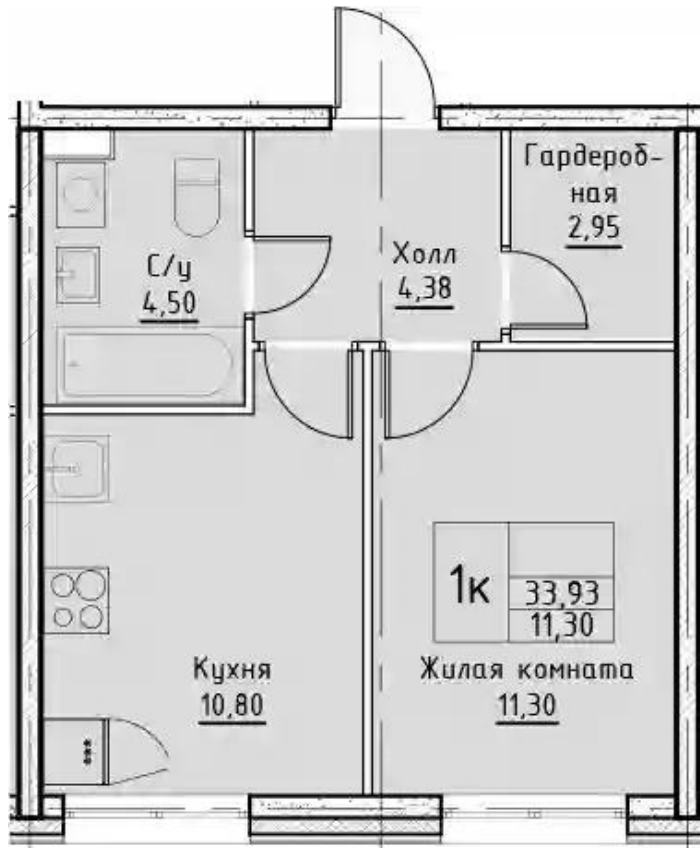

Новомытищинский просп.

Sherwood

Планировки

3-к.квартира 73.22 м², 2/25 эт.

от $\text{₽ } 20\,777\,141$

Количество комнат	3
Общая площадь	73.22 м ²
Стоимость за м ²	$\text{₽ } 283\,763$
Жилая площадь	41.75 м ²
Площадь кухни	12.5 м ²
Этаж	2
Наличие балкона/лоджии	нет
Высота потолков	2.8 м
Тип санузла	3
Этажность	25

Планировки

3-к.квартира 93.47 м², 9/25 эт.

от $\text{₽ } 25\,586\,848$

Количество комнат	3
Общая площадь	93.47 м ²
Стоимость за м ²	$\text{₽ } 273\,744$
Жилая площадь	42.44 м ²
Площадь кухни	22.5 м ²
Этаж	9
Наличие балкона/лоджии	нет
Высота потолков	2.8 м
Тип санузла	3
Этажность	25

Планировки

1-к.квартира 33.93 м², 19/25 эт.

от $\text{₽ } 11\,308\,535$

Количество комнат	1
Общая площадь	33.93 м ²
Стоимость за м ²	$\text{₽ } 333\,290$
Жилая площадь	10.8 м ²
Площадь кухни	11.3 м ²
Этаж	19
Наличие балкона/лоджии	нет
Высота потолков	2.8 м
Тип санузла	Совмещенный
Этажность	25

Планировки

2-к.квартира 56.64 м², 23/25 эт.

от $\text{₽ } 16\ 119\ 291$

Количество комнат	2
Общая площадь	56.64 м ²
Стоимость за м ²	$\text{₽ } 284\ 592$
Жилая площадь	21.5 м ²
Площадь кухни	19.46 м ²
Этаж	23
Наличие балкона/лоджии	нет
Высота потолков	2.8 м
Тип санузла	3
Этажность	25