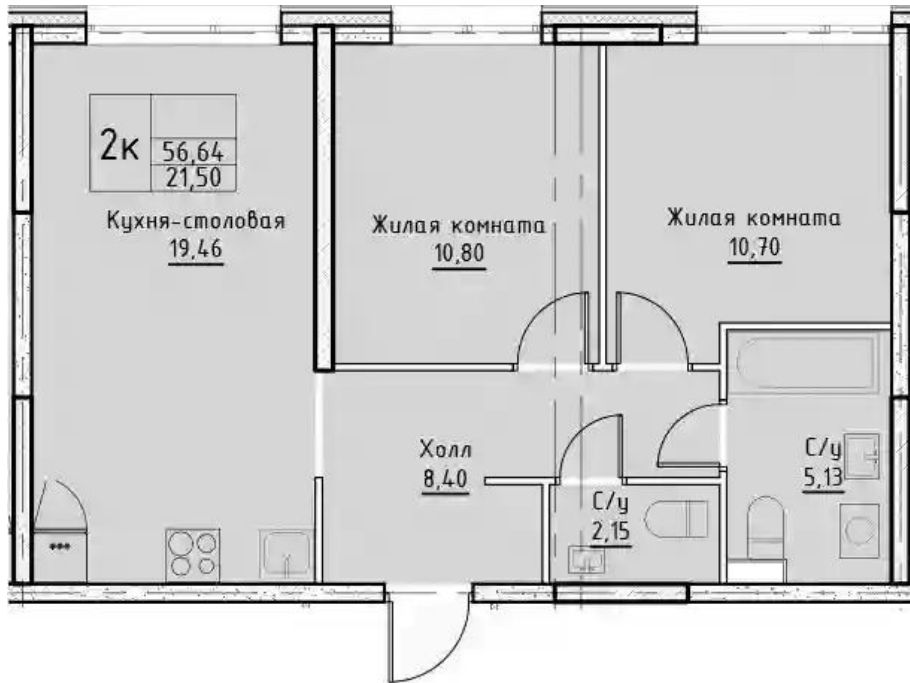

Планировки

3-к.квартира 93.47 м², 9/25 эт.

от $\text{₽ } 25\,586\,848$

Количество комнат	3
Общая площадь	93.47 м ²
Стоимость за м ²	$\text{₽ } 273\,744$
Жилая площадь	42.44 м ²
Площадь кухни	22.5 м ²
Этаж	9
Наличие балкона/лоджии	нет
Высота потолков	2.8 м
Тип санузла	3
Этажность	25

Планировки

1-к.квартира 33.93 м², 19/25 эт.

от $\text{₽ } 11\,308\,535$

Количество комнат	1
Общая площадь	33.93 м ²
Стоимость за м ²	$\text{₽ } 333\,290$
Жилая площадь	10.8 м ²
Площадь кухни	11.3 м ²
Этаж	19
Наличие балкона/лоджии	нет
Высота потолков	2.8 м
Тип санузла	Совмещенный
Этажность	25

Планировки

2-к.квартира 56.64 м², 23/25 эт.

от $\text{₽ } 16\ 119\ 291$

Количество комнат	2
Общая площадь	56.64 м ²
Стоимость за м ²	$\text{₽ } 284\ 592$
Жилая площадь	21.5 м ²
Площадь кухни	19.46 м ²
Этаж	23
Наличие балкона/лоджии	нет
Высота потолков	2.8 м
Тип санузла	3
Этажность	25

Планировки

2-к.квартира 56.96 м², 23/25 эт.

от $\text{₽ } 16\ 153\ 400$

Количество комнат	2
Общая площадь	56.96 м ²
Стоимость за м ²	$\text{₽ } 283\ 592$
Жилая площадь	21.02 м ²
Площадь кухни	21.28 м ²
Этаж	23
Наличие балкона/лоджии	нет
Высота потолков	2.8 м
Тип санузла	3
Этажность	25