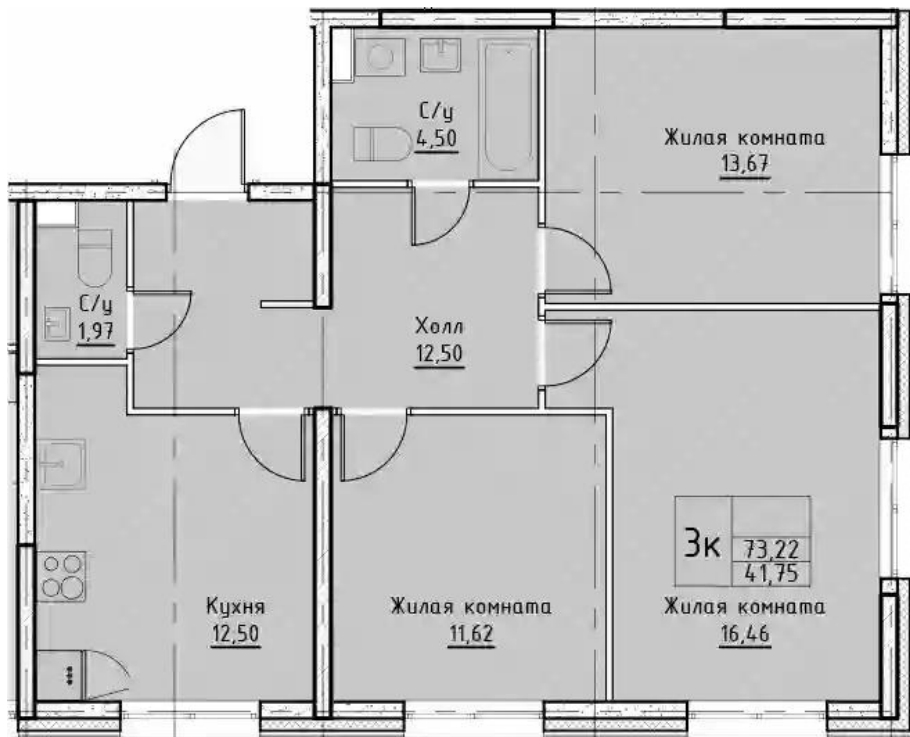

Жилой комплекс: **КИТ**
Год постройки: **2023**

Корпус ЖК: **Корпус 2**
Квартал сдачи: **2**

Гимназия № 16,
корпус № 1

Р. ИМ. Г.Т.
ТИКОВА

Селигерский пр-д

Храм Рождества
Христова

Красный кит

Колбасофф

Новомытищинский просп.

Sherwood

Планировки

3-к.квартира 73.22 м², 2/25 эт.

от $\text{₽ } 20\,777\,141$

Количество комнат	3
Общая площадь	73.22 м ²
Стоимость за м ²	$\text{₽ } 283\,763$
Жилая площадь	41.75 м ²
Площадь кухни	12.5 м ²
Этаж	2
Наличие балкона/лоджии	нет
Высота потолков	2.8 м
Тип санузла	3
Этажность	25

Планировки

3-к.квартира 93.47 м², 9/25 эт.

от $\text{₽ } 25\,586\,848$

Количество комнат	3
Общая площадь	93.47 м ²
Стоимость за м ²	$\text{₽ } 273\,744$
Жилая площадь	42.44 м ²
Площадь кухни	22.5 м ²
Этаж	9
Наличие балкона/лоджии	нет
Высота потолков	2.8 м
Тип санузла	3
Этажность	25

Планировки

1-к.квартира 33.93 м², 19/25 эт.

от $\text{₽ } 11\,308\,535$

Количество комнат	1
Общая площадь	33.93 м ²
Стоимость за м ²	$\text{₽ } 333\,290$
Жилая площадь	10.8 м ²
Площадь кухни	11.3 м ²
Этаж	19
Наличие балкона/лоджии	нет
Высота потолков	2.8 м
Тип санузла	Совмещенный
Этажность	25