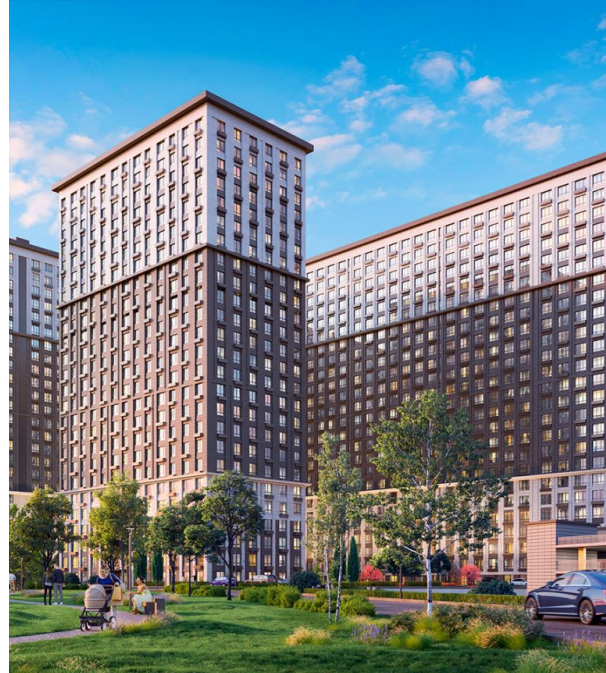

## Продажа ЖК КИТ

Москва,

Москва, г Мытищи, ул Рождественская

📍 Медведково

💎 **₽ 7 225 402**

Проект «КИТ» представляет собой 2 корпуса высотой в 25 этажей, которые образуют единую частную территорию. Архитектурный облик жилого комплекса выполнен в современном минималистичном стиле. Фасад спроектирован в натуральной природной светлой и серой палитре. Во всех домах сделаны дизайнерские входные группы, выполненные в минималистичном стиле с элементами эко-декора. Двери в подъезды имеют максимальное остекление, а в просторных светлых лобби расположена уютная гостевая зона с мебелью плавных форм. В комплексе предложено множество планировочных решений: в наличии квартиры, как классического типа, так и европланировки общей площадью от 20 до 93 кв.м. Все помещения имеют классическую прямоугольную форму. Большинство планировочных решений позволяют обустроить выделенную гардеробную зону. Отличительной особенностью жилого комплекса является увеличенная площадь остекления квартир. Придомовая территория ЖК «КИТ» представляет собой концептуальный проект с элементами морской тематики. На территории комплекса реализована концепция двор без машин и безбарьерная среда, ведется круглосуточное видеонаблюдение. Для автовладельцев предусмотрен двухуровневый подземный паркинг на 394 места. Во дворе выполнен ландшафтный дизайн. На закрытой территории размещены спортивные площадки, детские игровые комплексы, места для отдыха взрослых, Work out зона и малые архитектурные формы. Жилой комплекс «КИТ» располагается в самом центре города Мытищи. В пешей доступности находятся Пироговский и Русаковский парки. Метро «Медведково» находится в 20 минутах транспортом.

Жилой комплекс: **КИТ**  
Год постройки: **2023**

Корпус ЖК: **Корпус 1**  
Квартал сдачи: **2**

ул. Бе

Гимназия № 16,  
корпус № 1

ИМ. Г.Т.  
ПТИКОВА

ул. Воровской

Селигерский пр-д

Храм Рождества  
Христово