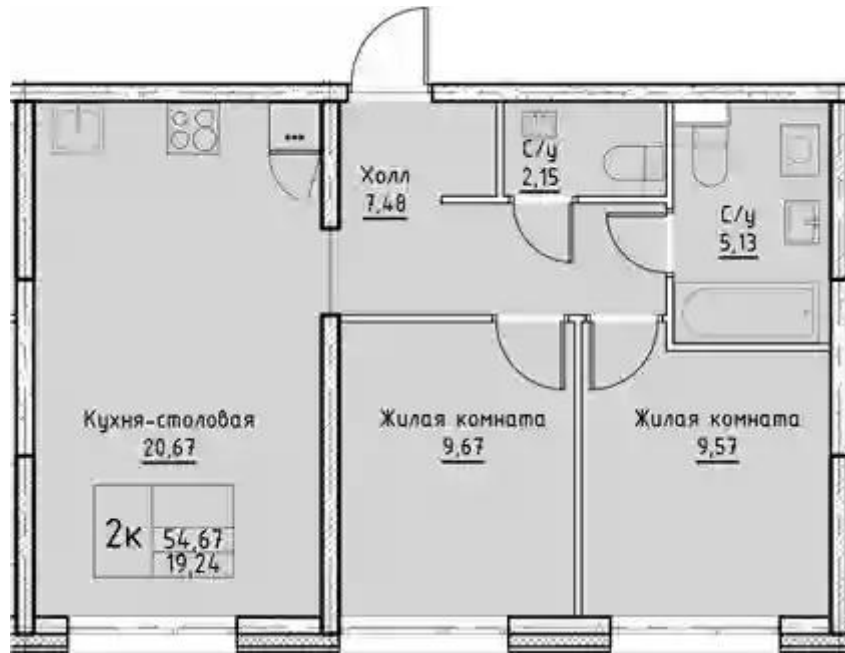

## Студия

от **₽ 7 225 402**

Количество комнат	Студия
Общая площадь	25.57 м <sup>2</sup>
Стоимость за м <sup>2</sup>	₽ 282 573
Жилая площадь	18.28 м <sup>2</sup>
Этаж	10
Наличие балкона/лоджии	нет
Высота потолков	2.8 м
Тип санузла	Совмещенный
Этажность	25

## Планировки

## 1-к.квартира

от **₽ 9 410 242**

Количество комнат	1
Общая площадь	36.08 м <sup>2</sup>
Стоимость за м <sup>2</sup>	₽ 260 816
Жилая площадь	11 м <sup>2</sup>
Площадь кухни	17.24 м <sup>2</sup>
Этаж	15
Наличие балкона/лоджии	нет
Высота потолков	2.8 м
Тип санузла	Совмещенный
Этажность	25

## 2-к.квартира

от **₽ 12 631 915**

Количество комнат	2
Общая площадь	54.67 м <sup>2</sup>
Стоимость за м <sup>2</sup>	₽ 231 058
Жилая площадь	19.24 м <sup>2</sup>
Площадь кухни	20.67 м <sup>2</sup>
Этаж	6
Наличие балкона/лоджии	нет
Высота потолков	2.8 м
Тип санузла	3
Этажность	25