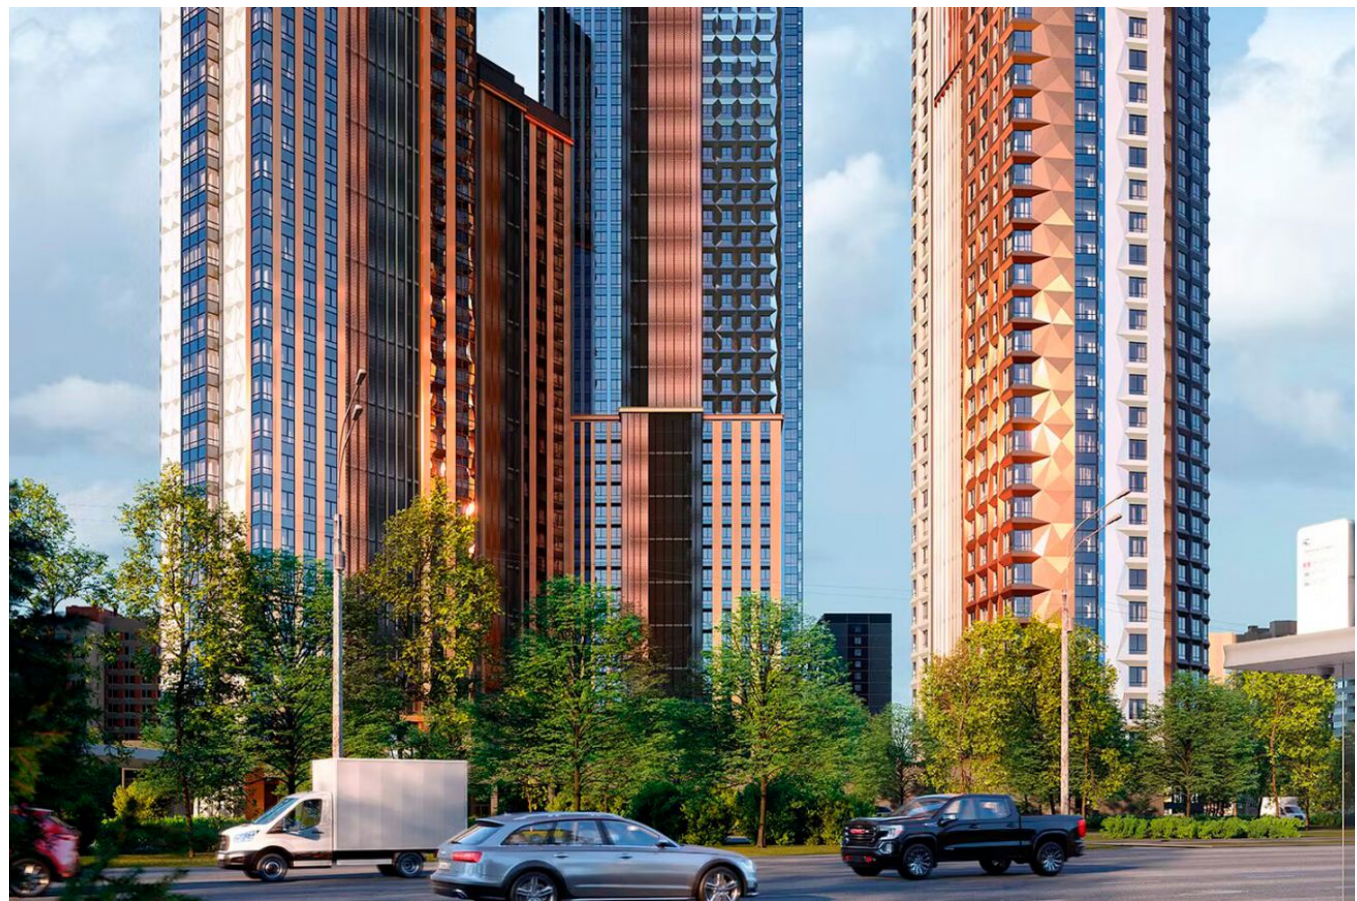

Продажа

Продажа ЖК Архитектор

Москва, Обручевский

ул Академика Волгина,

📍 Калужская

📍 Беляево

💎 **₽ 21 355 840**

Проект «Архитектор» включает в себя 3 жилых корпуса с переменной этажностью от 28 до 47 этажей. Фасады зданий представляют собой объемные геометрические панели разных цветов. В проекте реализована система «умный дом». Всего запроектирован 64 типа планировок: в наличии квартиры, как классического типа, так и европланировки. Также здесь представлено множество нестандартных решений: квартиры с потолками 3 м, пентхаусы, двухуровневые квартиры, квартиры с мастер-спальнями, со входом в отдельную гардеробную и ванную комнату, квартиры с постирочными и кладовыми. Жилье сдается без отделки, с подчистовой отделкой и с чистовой дизайнерской отделкой в двух стилях. На первых этажах комплекса предусмотрены фитнес-студия, ресторан и коворкинг. Внутренний двор без машин представляет двухуровневое пространство. Для детей отведен нижний уровень, а верхний уровень предназначен для досуга взрослых с местами для спорта, занятий йогой, шезлонгами и деревянными террасами. А ночью во дворе предусмотрен светодизайн. Жилой комплекс «Архитектор» находится в 500 метрах от Юго-Западного лесопарка. За 20 минут можно дойти до Воронцовского парка. В радиусе 3 километров еще три крупные зеленые зоны — Тропаревский лесопарк, Битцевский лес и ландшафтный заказник «Теплый стан». Метро «Калужская» находится в 10 минутах пешком.