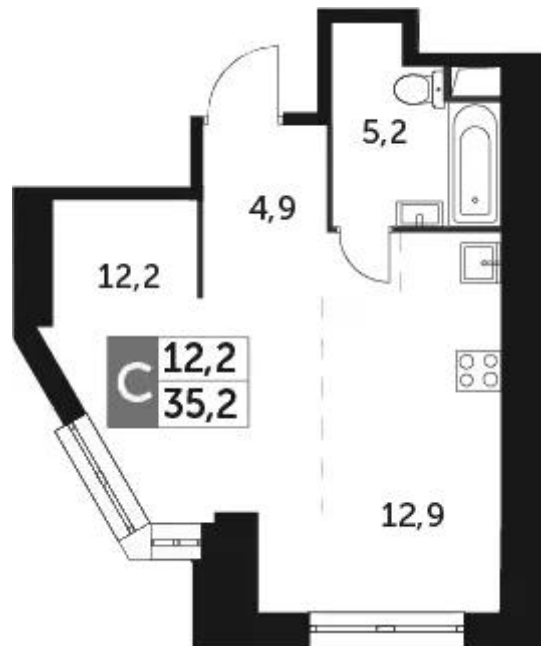

Жилой комплекс: **Архитектор**
Год постройки: **2024**

Корпус ЖК: **Корпус 3**
Квартал сдачи: **2**

Планировки

Студия

от **₽ 21 355 840**

Количество комнат	Студия
Общая площадь	35.2 м ²
Стоимость за м ²	₽ 606 700
Жилая площадь	25.1 м ²
Этаж	27
Наличие балкона/лоджии	нет
Высота потолков	3 м
Тип санузла	Совмещенный
Этажность	47

1-к.квартира

от **₽ 21 827 813**

Количество комнат	1
Общая площадь	42.3 м ²
Стоимость за м ²	₽ 516 024
Жилая площадь	9.5 м ²
Площадь кухни	24.3 м ²
Этаж	47
Высота потолков	3.15 м
Тип санузла	Совмещенный
Этажность	47

Планировки

2-к.квартира

от **₽ 27 542 069**

Количество комнат	2
Общая площадь	64.3 м ²
Стоимость за м ²	₽ 428 337
Жилая площадь	30.8 м ²
Площадь кухни	15.6 м ²
Этаж	39
Наличие балкона/лоджии	нет
Высота потолков	3 м
Тип санузла	3
Этажность	47

3-к.квартира

от **₽ 37 945 600**

Количество комнат	3
Общая площадь	96.7 м ²
Стоимость за м ²	₽ 392 405
Жилая площадь	47.8 м ²
Площадь кухни	13.9 м ²
Этаж	7
Высота потолков	3.15 м
Тип санузла	3
Этажность	47