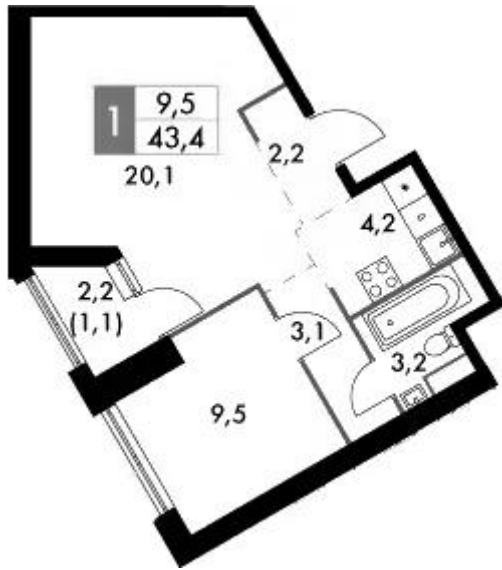

Жилой комплекс: **Архитектор**
Год постройки: **2024**

Корпус ЖК: **Корпус 3**
Квартал сдачи: **2**

Планировки

Студия

от **₽ 21 355 840**

Количество комнат	Студия
Общая площадь	35.2 м ²
Стоимость за м ²	₽ 606 700
Жилая площадь	25.1 м ²
Этаж	27
Наличие балкона/лоджии	нет
Высота потолков	3 м
Тип санузла	Совмещенный
Этажность	47

1-к.квартира

от **₽ 21 827 813**

Количество комнат	1
Общая площадь	42.3 м ²
Стоимость за м ²	₽ 516 024
Жилая площадь	9.5 м ²
Площадь кухни	24.3 м ²
Этаж	47
Высота потолков	3.15 м
Тип санузла	Совмещенный
Этажность	47

Планировки

2-к.квартира

от **₽ 27 542 069**

Количество комнат	2
Общая площадь	64.3 м ²
Стоимость за м ²	₽ 428 337
Жилая площадь	30.8 м ²
Площадь кухни	15.6 м ²
Этаж	39
Наличие балкона/лоджии	нет
Высота потолков	3 м
Тип санузла	3
Этажность	47

3-к.квартира

от **₽ 37 945 600**

Количество комнат	3
Общая площадь	96.7 м ²
Стоимость за м ²	₽ 392 405
Жилая площадь	47.8 м ²
Площадь кухни	13.9 м ²
Этаж	7
Высота потолков	3.15 м
Тип санузла	3
Этажность	47