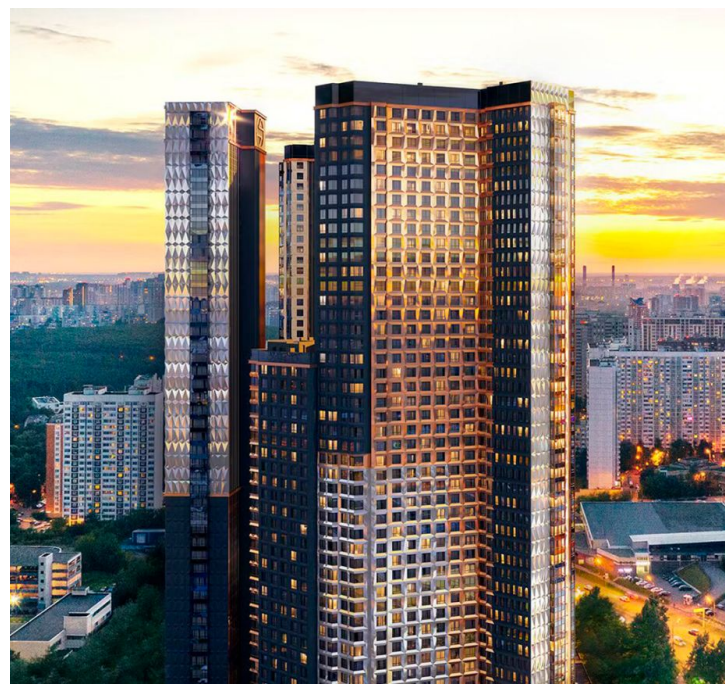

Продажа

Продажа ЖК Архитектор

Москва, Обручевский

ул Академика Волгина,

📍 Калужская

📍 Беляево

💎 **₽ 21 355 840**

Проект «Архитектор» включает в себя 3 жилых корпуса с переменной этажностью от 28 до 47 этажей. Фасады зданий представляют собой объемные геометрические панели разных цветов. В проекте реализована система «умный дом». Всего запроектирован 64 типа планировок: в наличии квартиры, как классического типа, так и европланировки. Также здесь представлено множество нестандартных решений: квартиры с потолками 3 м, пентхаусы, двухуровневые квартиры, квартиры с мастер-спальнями, со входом в отдельную гардеробную и ванную комнату, квартиры с постирочными и кладовыми. Жилье сдается без отделки, с подчистовой отделкой и с чистовой дизайнерской отделкой в двух стилях. На первых этажах комплекса предусмотрены фитнес-студия, ресторан и коворкинг. Внутренний двор без машин представляет двухуровневое пространство. Для детей отведен нижний уровень, а верхний уровень предназначен для досуга взрослых с местами для спорта, занятий йогой, шезлонгами и деревянными террасами. А ночью во дворе предусмотрен светодизайн. Жилой комплекс «Архитектор» находится в 500 метрах от Юго-Западного лесопарка. За 20 минут можно дойти до Воронцовского парка. В радиусе 3 километров еще три крупные зеленые зоны — Тропаревский лесопарк, Битцевский лес и ландшафтный заказник «Теплый стан». Метро «Калужская» находится в 10 минутах пешком.