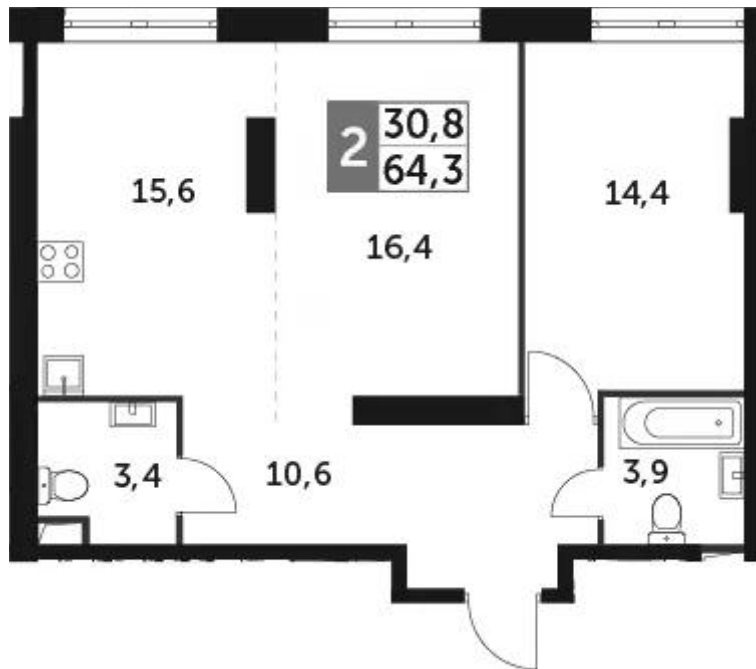

Жилой комплекс: **Архитектор**
Год постройки: **2024**

Корпус ЖК: **Корпус 3**
Квартал сдачи: **2**

Планировки

Студия

от **₽ 21 355 840**

Количество комнат	Студия
Общая площадь	35.2 м ²
Стоимость за м ²	₽ 606 700
Жилая площадь	25.1 м ²
Этаж	27
Наличие балкона/лоджии	нет
Высота потолков	3 м
Тип санузла	Совмещенный
Этажность	47

1-к.квартира

от **₽ 21 827 813**

Количество комнат	1
Общая площадь	42.3 м ²
Стоимость за м ²	₽ 516 024
Жилая площадь	9.5 м ²
Площадь кухни	24.3 м ²
Этаж	47
Высота потолков	3.15 м
Тип санузла	Совмещенный
Этажность	47

Планировки

2-к.квартира

от **₽ 27 542 069**

Количество комнат	2
Общая площадь	64.3 м ²
Стоимость за м ²	₽ 428 337
Жилая площадь	30.8 м ²
Площадь кухни	15.6 м ²
Этаж	39
Наличие балкона/лоджии	нет
Высота потолков	3 м
Тип санузла	3
Этажность	47

3-к.квартира

от **₽ 37 945 600**

Количество комнат	3
Общая площадь	96.7 м ²
Стоимость за м ²	₽ 392 405
Жилая площадь	47.8 м ²
Площадь кухни	13.9 м ²
Этаж	7
Высота потолков	3.15 м
Тип санузла	3
Этажность	47