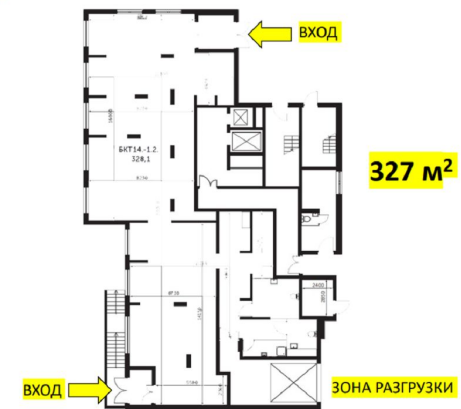

Стоимость этого торгового помещения с арендатором составляет 126 млн.рублей. Для покупателя отсутствует комиссия.

ПЛАН  
ПОМЕЩЕНИЯ

Общая площадь: **327 м²**

Этаж: **1**

Название Жилого Комплекса: **ЖК «Римский»**