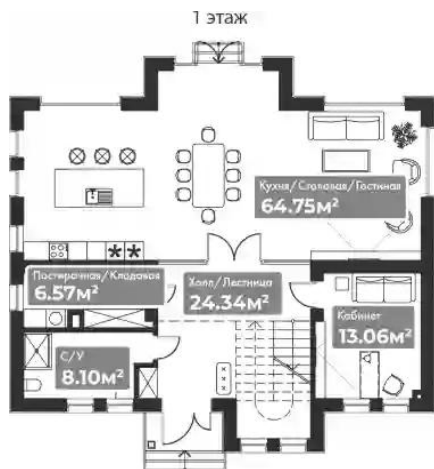

Жилой комплекс: **Коттеджный поселок «Резиденция Булатово»** Корпус ЖК: **Корпус 338**

Год постройки: **2024**

Квартал сдачи: **4**

Тип дома: **Кирпичный**

## Планировки

**230 м<sup>2</sup>, 1/2 эт.**

**от ₹ 27 770 000**

Общая площадь	230 м <sup>2</sup>
Стоимость за м <sup>2</sup>	₹ 120 739
Жилая площадь	84.97 м <sup>2</sup>
Площадь кухни	64.75 м <sup>2</sup>
Этаж	1
Наличие балкона/лоджии	нет
Высота потолков	3 м
Тип санузла	3
Этажность	2