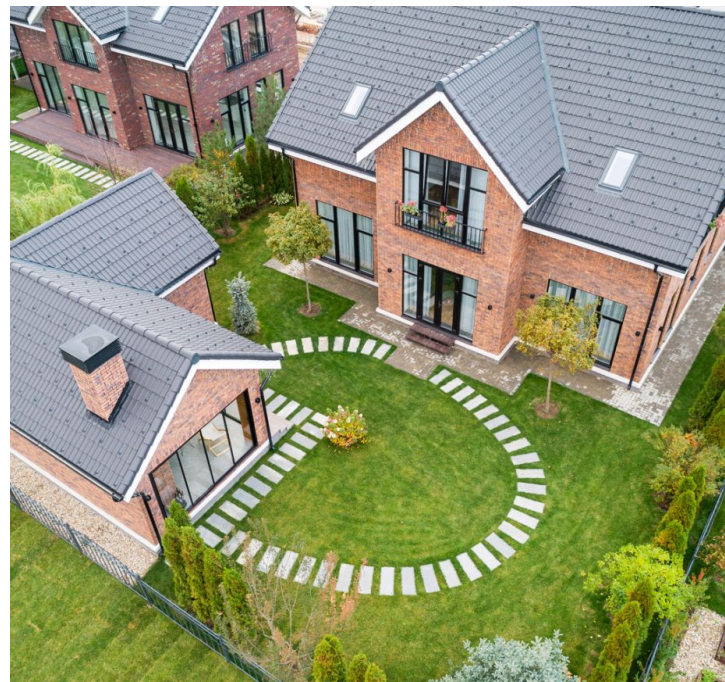

## Коттеджный поселок «Резиденция Булатово» Корпус 338

Москва,

Москва, деревня Булатово

 Подольск

 **₽ 27 770 000**

Коттеджный поселок на 589 домовладений выполнен в едином архитектурном стиле. На участках площадью от 6 до 12 соток строятся двухэтажные кирпичные коттеджи с фасадами из кирпича ручной формовки Engels Baksteen и кровлей из натуральной черепицы. В проекте предложено 4 типа функциональных планировок с просторной кухней-гостиной, каминной зоной и панорамными окнами. Есть возможность заказать строительство террасы и навеса для автомобиля. В наличии коттеджи в 4 типах отделки: без стен, White box, с чистовой отделкой и чистовой отделкой с мебелью. К домам подведены центральные коммуникации: электричество и интернет, водопровод, канализация, магистральный газ.

В поселке есть вся необходимая инфраструктура для комфортного проживания: детский сад, фитнес-центр с бассейном, ресторан, досуговый центр, магазины и салон красоты. Территория поселка благоустроена, здесь есть зеленые газоны, прогулочные дорожки, зоны отдыха и уютные беседки, а также детские и спортивные площадки. В центре поселка расположен прогулочный бульвар с ландшафтным дизайном и фонтаном. Для обеспечения безопасности в поселке круглосуточно работает охрана и установлено видеонаблюдение.

Жилой комплекс: **Коттеджный поселок «Резиденция Булатово»** Корпус ЖК: **Корпус 338**

Год постройки: **2024**

Квартал сдачи: **4**

Тип дома: **Кирпичный**