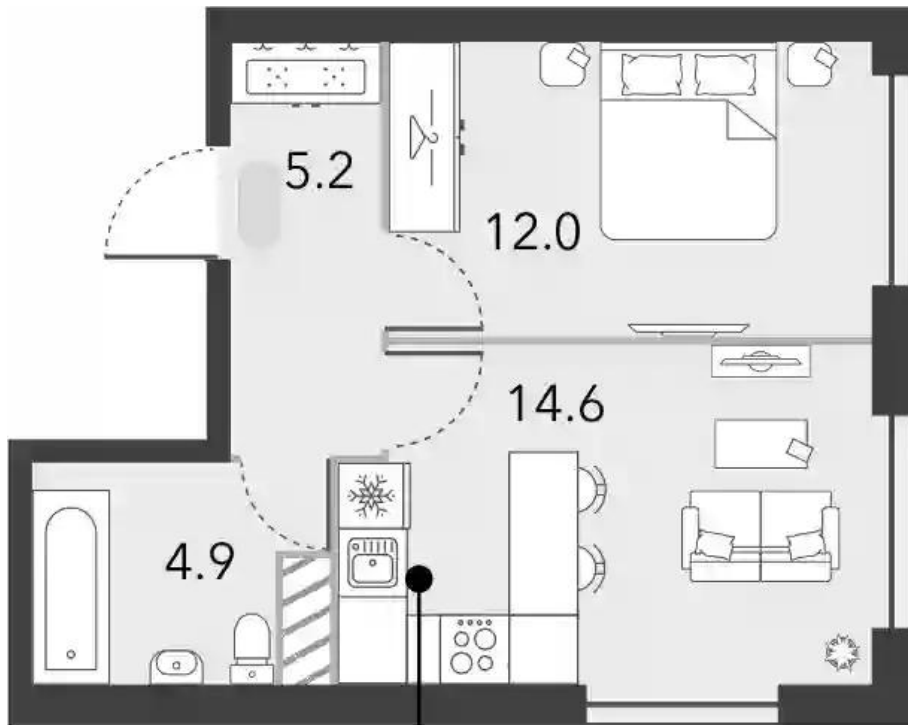

Жилой комплекс: **ЗилАрт**
Год постройки: **2023**

Корпус ЖК: **Корпус 13.1**
Квартал сдачи: **3**

Планировки

1-к.квартира

от **₽ 21 014 860**

Количество комнат	1
Общая площадь	36.7 м²
Стоимость за м²	₽ 572 612
Жилая площадь	12 м²
Площадь кухни	14.6 м²
Этаж	15
Наличие балкона/лоджии	нет
Высота потолков	3 м
Тип санузла	Совмещенный
Этажность	15

3-к.квартира

от **₽ 36 255 935**

Количество комнат	3
Общая площадь	86.1 м ²
Стоимость за м ²	₽ 421 091
Жилая площадь	47.5 м ²
Площадь кухни	18.8 м ²
Этаж	12
Наличие балкона/лоджии	нет
Высота потолков	3 м
Тип санузла	3
Этажность	15

Планировки

5+к.квартира

от **₽ 64 710 857**

Количество комнат	5+
Общая площадь	138.2 м ²
Стоимость за м ²	₽ 468 241
Жилая площадь	73.7 м ²
Площадь кухни	33.5 м ²
Этаж	3
Наличие балкона/лоджии	нет
Высота потолков	3 м
Тип санузла	3
Этажность	15