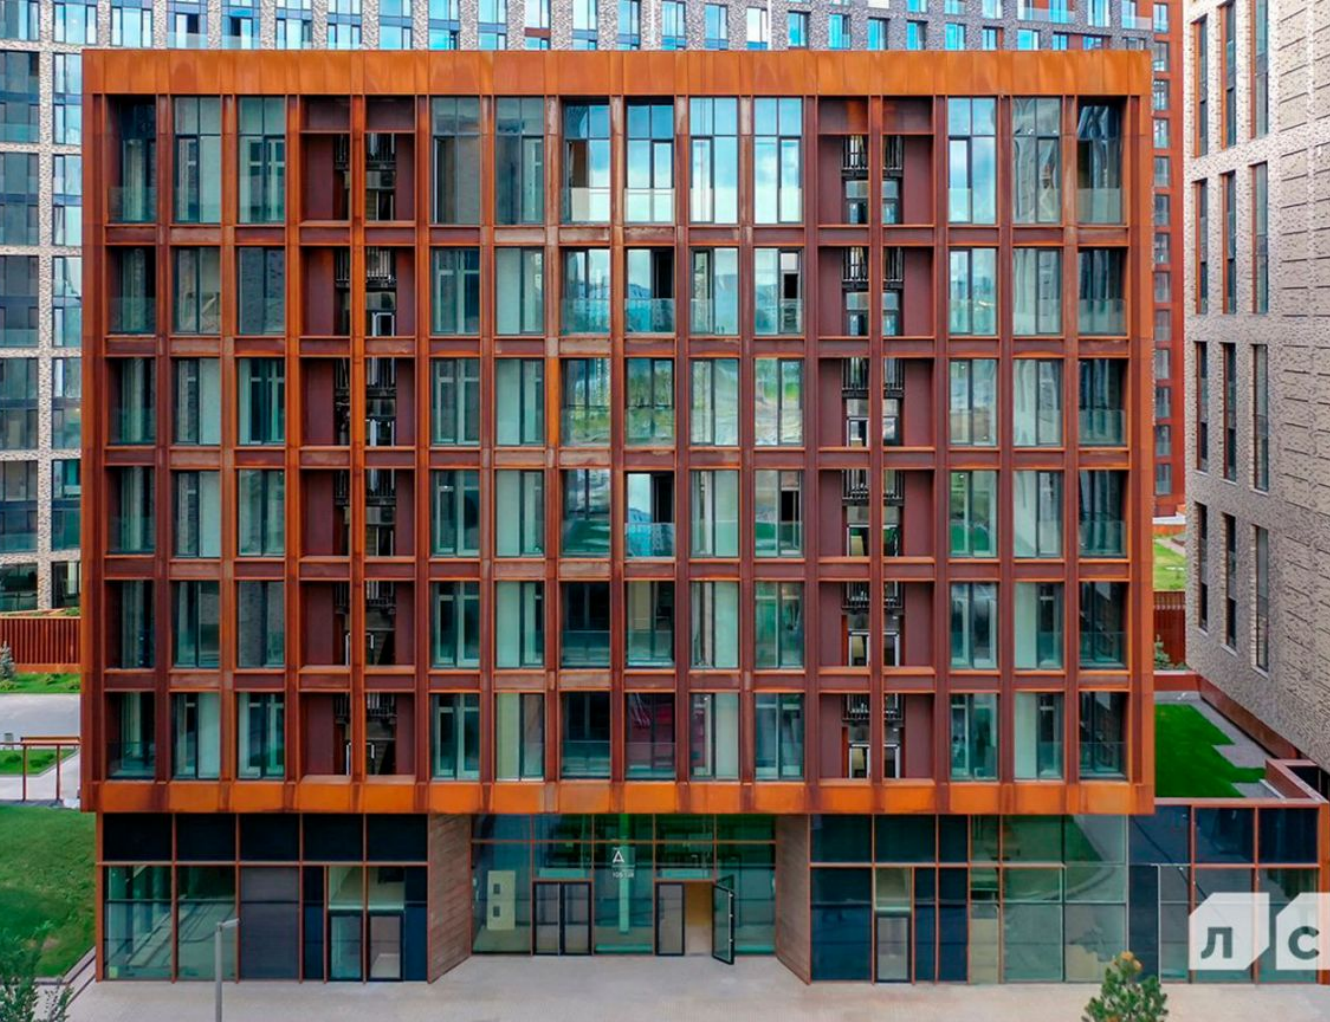

Жилой комплекс: **ЗилАрт**
Год постройки: **2023**

Корпус ЖК: **Корпус 13.1**
Квартал сдачи: **3**