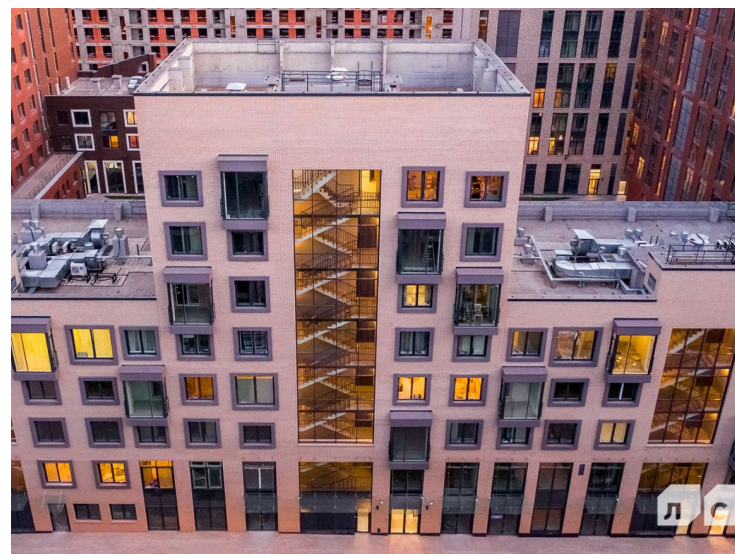

Продажа

Продажа ЖК ЗилАрт

Москва, Даниловский

наб Марка Шагала,

🚇 ЗИЛ

🚇 Автозаводская

💎 **₽ 21 014 860**

Жилой комплекс «Зиларт» включает в себя 8 кирпично-монолитных корпусов высотой от 3 до 35 этажей. Фасады выполнены с применением клинкерного кирпича, гранита, кортеновой стали и стемалита. Концепция комплекса представляет собой разделение на «Пять пространств – Жизни, Притяжения, Отдыха, Знаний и Природы, с уникальным благоустройством каждого из них. Архитектура каждого корпуса выполнена в индивидуальном стиле, разработанным девятью архитектурными бюро. Интерьеры входных групп соответствуют общим стилистическим решениям комплекса. В отделке применяются венецианская штукатурка, натуральный камень, дерево, мрамор, матовый керамогранит и графит. В квартирах предусмотрены свободные планировки, панорамное остекление и возможность установки каминов на верхних этажах. В объекте есть двухуровневые квартиры со вторым светом и потолками до 6,7 метра.

Жилой комплекс: **ЗилАрт**
Год постройки: **2023**

Корпус ЖК: **Корпус 13.1**
Квартал сдачи: **3**

Планировки

1-к.квартира

от **₽ 21 014 860**

Количество комнат	1
Общая площадь	36.7 м²
Стоимость за м²	₽ 572 612
Жилая площадь	12 м²
Площадь кухни	14.6 м²
Этаж	15
Наличие балкона/лоджии	нет
Высота потолков	3 м
Тип санузла	Совмещенный
Этажность	15