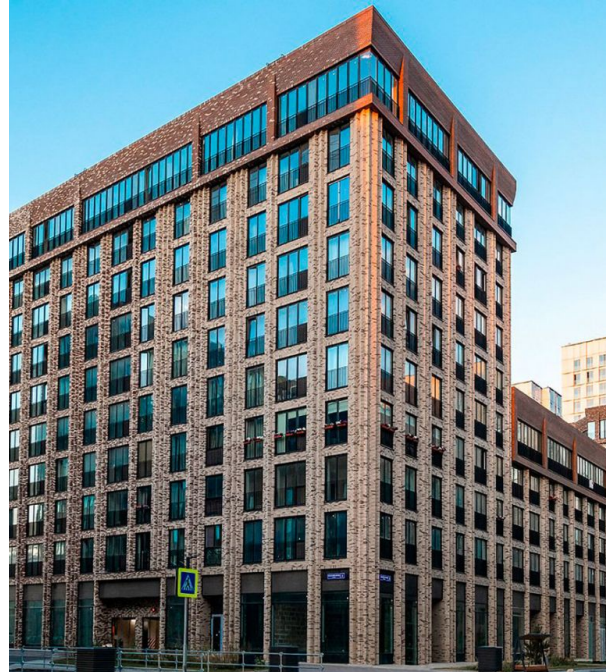

Продажа

Продажа ЖК ЗилАрт

Москва, Даниловский

наб Марка Шагала,

🚇 ЗИЛ

🚇 Автозаводская

💎 **₽ 21 014 860**

Жилой комплекс «Зиларт» включает в себя 8 кирпично-монолитных корпусов высотой от 3 до 35 этажей. Фасады выполнены с применением клинкерного кирпича, гранита, кортеновой стали и стемалита. Концепция комплекса представляет собой разделение на «Пять пространств – Жизни, Притяжения, Отдыха, Знаний и Природы, с уникальным благоустройством каждого из них. Архитектура каждого корпуса выполнена в индивидуальном стиле, разработанным девятью архитектурными бюро. Интерьеры входных групп соответствуют общим стилистическим решениям комплекса. В отделке применяются венецианская штукатурка, натуральный камень, дерево, мрамор, матовый керамогранит и графит. В квартирах предусмотрены свободные планировки, панорамное остекление и возможность установки каминов на верхних этажах. В объекте есть двухуровневые квартиры со вторым светом и потолками до 6,7 метра.

В состав объекта входят пять таунхаусов, 13 детских садов, три школы, галерея магазинов, арт-центр, театры, музейный зал и образовательный центр. В жилом комплексе предусмотрена служба консьержей. Придомовая территория благоустроена парками с ландшафтным дизайном и водоемами по проекту архитектора Джерри Ван Эйка. Во дворах находятся детские и спортивные площадки, велосипедные и пешеходные дорожки, малые архитектурные формы, а также набережная со спусками к Москве-реке. Жилой комплекс расположен в Даниловском районе. В 15 минутах пешком находится станция монорельса «ЗИЛ», а в пяти минутах пешком - МЦК «ЗИЛ». В семи минутах транспортом расположен гипермаркет «Ашан-Сити». Центр города находится в 15 минутах транспортом.