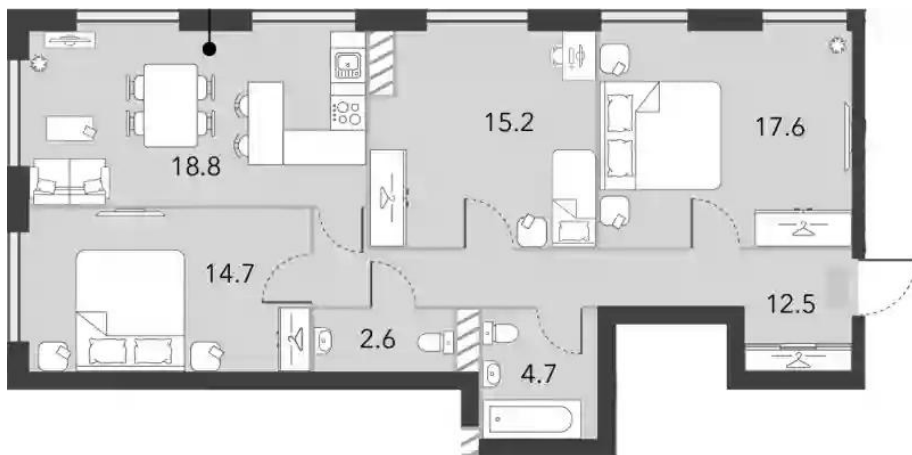

Жилой комплекс: **ЗилАрт**
Год постройки: **2023**

Корпус ЖК: **Корпус 13.1**
Квартал сдачи: **3**

Планировки

1-к.квартира

от **₽ 21 014 860**

Количество комнат	1
Общая площадь	36.7 м²
Стоимость за м²	₽ 572 612
Жилая площадь	12 м²
Площадь кухни	14.6 м²
Этаж	15
Наличие балкона/лоджии	нет
Высота потолков	3 м
Тип санузла	Совмещенный
Этажность	15

3-к.квартира

от **₽ 36 255 935**

Количество комнат	3
Общая площадь	86.1 м ²
Стоимость за м ²	₽ 421 091
Жилая площадь	47.5 м ²
Площадь кухни	18.8 м ²
Этаж	12
Наличие балкона/лоджии	нет
Высота потолков	3 м
Тип санузла	3
Этажность	15

Планировки

5+к.квартира

от **₽ 64 710 857**

Количество комнат	5+
Общая площадь	138.2 м ²
Стоимость за м ²	₽ 468 241
Жилая площадь	73.7 м ²
Площадь кухни	33.5 м ²
Этаж	3
Наличие балкона/лоджии	нет
Высота потолков	3 м
Тип санузла	3
Этажность	15