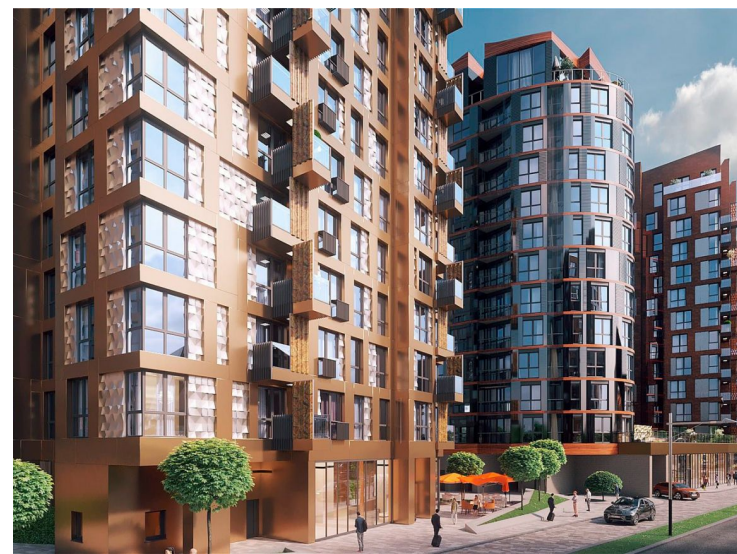

Продажа

Продажа Russian Design District

Москва, Десёновское

ул 1-я Ватутинская,

 Коммунарка

 **₽ 50 914 400**

Проект «Russian Design District» представляет собой комплексное освоение территории в поселении Ватуткин. Всего спроектировано 9 жилых башен. Проект, созданный в коллаборации со звездами культуры, дизайна и спорта. Спроектировано 715 квартир, которые сдаются без отделки. На выбор покупателя представлены разнообразные планировки: от студий до видовых пентхаусов на последних этажах с собственными террасами. Возможно объединение нескольких квартир в одну. Высота потолков варьируется от 3 до 4,2 м. Все квартиры имеют панорамное остекление. Жители микрорайона станут участниками закрытого клуба Top people. Членство в клубе дает такие преимущества, как свободный вход на мероприятия, которые будут проводить в комплексе: международные соревнования, выставки, лекции и мастер-классы ведущих дизайнеров, архитекторов, модельеров и рестораторов мира. Многофункциональный комплекс «Russian Design District» включает собственную образовательную и спортивную инфраструктуру. На территории размещены: академия художественной гимнастики Ирины Александровны Винер-Усмановой, академия единоборств Fight Nights Камила Гаджиева, школа йоги и здорового питания, школа дизайна и технологий Design and Technology Art School (DATA). ЖК размещен на берегу реки Десна с благоустроенной прогулочной набережной. Во дворах предусмотрены игровые площадки. В зонах отдыха размещены арт-объекты, в спортивных зонах — футбольное, волейбольное и хоккейное поля, беговые дорожки и воркаут. Выезд на МКАД находится в 20 минутах транспортом.

Жилой комплекс: **Russian Design District**
Год постройки: **2023**

Корпус ЖК: **Корпус 2а**
Квартал сдачи: **2**

Планировки

3-к.квартира 130.61 м², 14/14 эт.

от ₹ 50 914 400

Количество комнат	3
Общая площадь	130.61 м ²
Стоимость за м ²	₹ 389 820
Жилая площадь	41.94 м ²
Площадь кухни	35.14 м ²
Этаж	14
Высота потолков	4.3 м
Тип санузла	3
Этажность	14