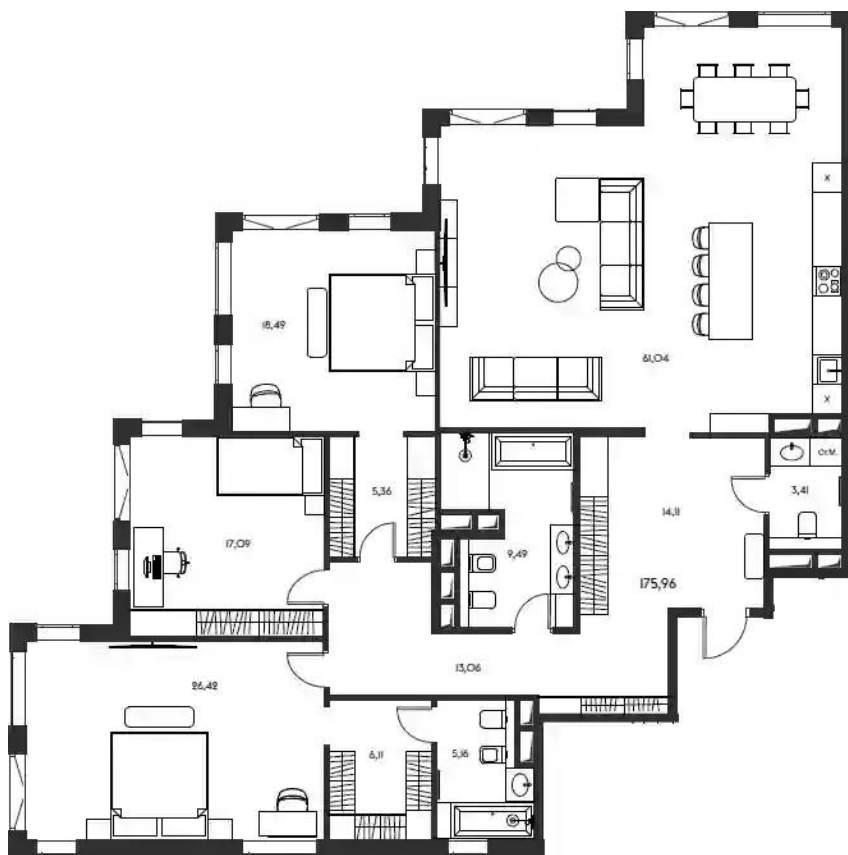

Проект «Eleven» представляет собой 2 башни высотой 16 и 17 этажей, объединенных стилобатом в 2 этажа. Фасады облицованы панелями цвета средиземноморского известняка и черным немецким клинкерным кирпичом. В входной группе выполнена дизайнерская отделка от Роберто Санторо. Покупателям в ЖК «Eleven» предложено множество планировочных решений: в наличии 2 пентхауса, 88 квартир и 44 варианта планировок. Из окон дома открываются виды на центр города: Дом правительства, Кудринскую высотку, отель Radisson Royal на Кутузовском проспекте. Все квартиры сдаются с чистовой отделкой от Роберто Санторо. Отделка представлена в 2 вариациях: bright — спокойный, мягкий и contrast — более выразительный, динамичный.

Жилой комплекс: **Eleven**
Год постройки: **2022**
Тип дома: **Монолитный**

Корпус ЖК: **Корпус Альфа**
Квартал сдачи: **2**

Планировки

3-к.квартира 178.1 м², 14/16 эт.

от ₹ 193 467 553

Количество комнат	3
Общая площадь	178.1 м ²
Стоимость за м ²	₹ 1 086 286
Жилая площадь	62 м ²
Площадь кухни	61.04 м ²
Этаж	14
Наличие балкона/лоджии	нет
Высота потолков	3.6 м
Тип санузла	3
Этажность	16

Планировки

3-к.квартира 176.18 м², 15/16 эт.

от $\text{₽ } 198\ 555\ 773$

Количество комнат	3
Общая площадь	176.18 м ²
Стоимость за м ²	$\text{₽ } 1\ 127\ 005$
Жилая площадь	59.68 м ²
Площадь кухни	59.86 м ²
Этаж	15
Наличие балкона/лоджии	нет
Высота потолков	3.6 м
Тип санузла	3
Этажность	16