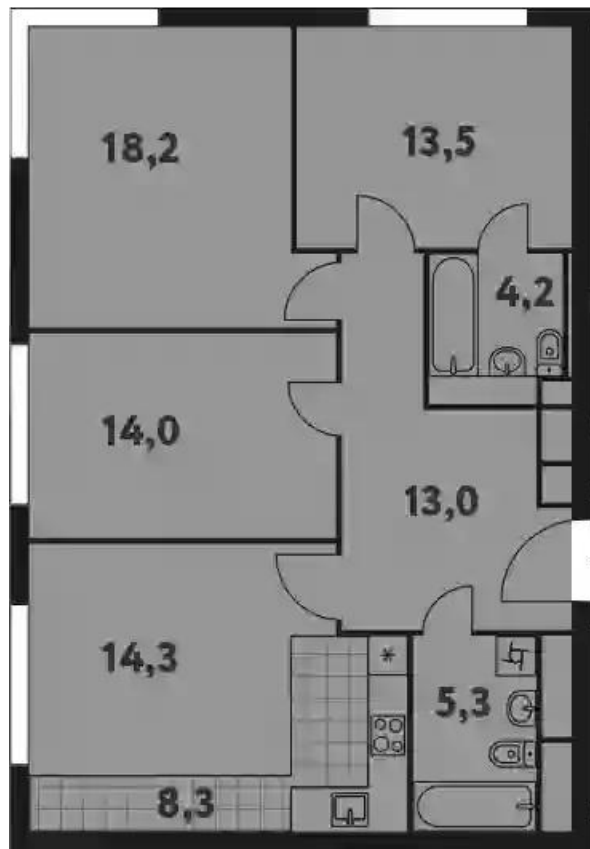

Жилой комплекс: **Фестиваль Парк**
Год постройки: **2023**

Корпус ЖК: **Корпус 24.3**
Квартал сдачи: **4**

Студия

от **₽ 13 772 732**

Количество комнат	Студия
Общая площадь	22.1 м ²
Стоимость за м ²	₽ 623 201
Жилая площадь	15.4 м ²
Этаж	24
Наличие балкона/лоджии	нет
Высота потолков	3.1 м
Тип санузла	Совмещенный
Этажность	35

1-к.квартира

от **₽ 20 477 530**

Количество комнат	1
Общая площадь	39.7 м ²
Стоимость за м ²	₽ 515 807
Жилая площадь	11.8 м ²
Площадь кухни	19.1 м ²
Этаж	16
Наличие балкона/лоджии	нет
Высота потолков	3.1 м
Тип санузла	Совмещенный
Этажность	35

2-к.квартира

от **₽ 30 092 127**

Количество комнат	2
Общая площадь	65 м ²
Стоимость за м ²	₽ 462 956
Жилая площадь	25 м ²
Площадь кухни	23.1 м ²
Этаж	33
Наличие балкона/лоджии	нет
Высота потолков	3.1 м
Тип санузла	3
Этажность	35

Планировки

3-к.квартира

от **₽ 35 587 444**

Количество комнат	3
Общая площадь	90.8 м ²
Стоимость за м ²	₽ 391 932
Жилая площадь	45.7 м ²
Площадь кухни	22.6 м ²
Этаж	33
Наличие балкона/лоджии	нет
Высота потолков	3.1 м
Тип санузла	3
Этажность	35