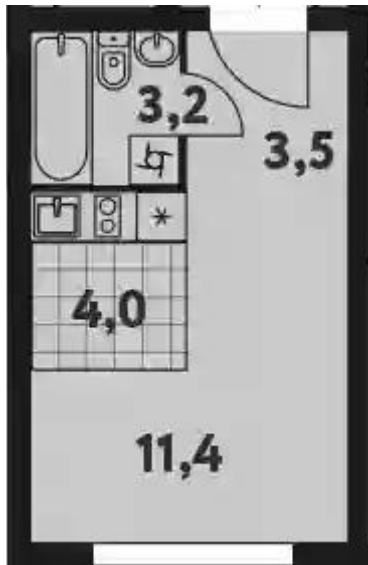

Продажа

Продажа ЖК Фестиваль Парк

Москва, Северный

ул Фестивальная,

- 🚇 Речной вокзал
- 🚇 Беломорская
- 🚇 Водный стадион

🏠 **₽ 13 772 732**

Жилой комплекс «Фестиваль Парк» состоит из двух частей – 31-этажной башни и трех удаленных от нее на 500 метров 30-35-этажных корпусов с единым двухуровневым стилобатом. Здания строятся по современной монолитной технологии, снабжены вентилируемыми фасадами и декорированы керамогранитом. Цветовая гамма фасадных элементов предусматривает сочетание двух натуральных оттенков: бежевого и коричневого.

Жилой комплекс: **Фестиваль Парк**
Год постройки: **2023**

Корпус ЖК: **Корпус 24.3**
Квартал сдачи: **4**

Студия

от **₽ 13 772 732**

Количество комнат	Студия
Общая площадь	22.1 м ²
Стоимость за м ²	₽ 623 201
Жилая площадь	15.4 м ²
Этаж	24
Наличие балкона/лоджии	нет
Высота потолков	3.1 м
Тип санузла	Совмещенный
Этажность	35

1-к.квартира

от **₽ 20 477 530**

Количество комнат	1
Общая площадь	39.7 м ²
Стоимость за м ²	₽ 515 807
Жилая площадь	11.8 м ²
Площадь кухни	19.1 м ²
Этаж	16
Наличие балкона/лоджии	нет
Высота потолков	3.1 м
Тип санузла	Совмещенный
Этажность	35