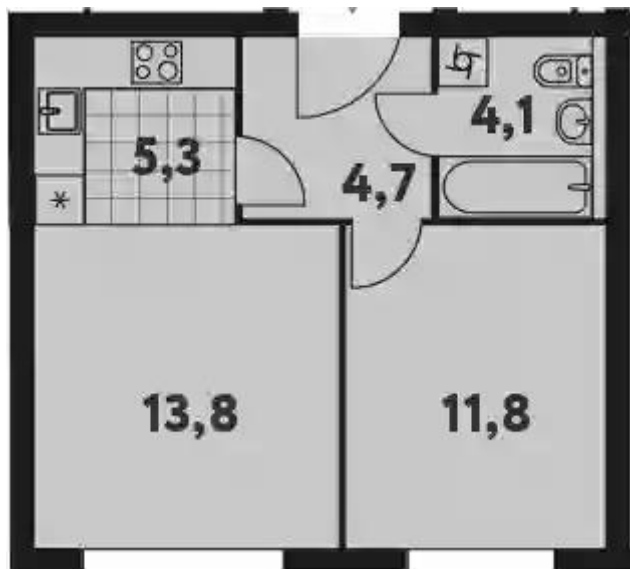

Жилой комплекс: **Фестиваль Парк**
Год постройки: **2023**

Корпус ЖК: **Корпус 24.3**
Квартал сдачи: **4**

Студия

от **₽ 13 772 732**

Количество комнат	Студия
Общая площадь	22.1 м ²
Стоимость за м ²	₽ 623 201
Жилая площадь	15.4 м ²
Этаж	24
Наличие балкона/лоджии	нет
Высота потолков	3.1 м
Тип санузла	Совмещенный
Этажность	35

1-к.квартира

от **₽ 20 477 530**

Количество комнат	1
Общая площадь	39.7 м ²
Стоимость за м ²	₽ 515 807
Жилая площадь	11.8 м ²
Площадь кухни	19.1 м ²
Этаж	16
Наличие балкона/лоджии	нет
Высота потолков	3.1 м
Тип санузла	Совмещенный
Этажность	35

2-к.квартира

от **₽ 30 092 127**

Количество комнат	2
Общая площадь	65 м ²
Стоимость за м ²	₽ 462 956
Жилая площадь	25 м ²
Площадь кухни	23.1 м ²
Этаж	33
Наличие балкона/лоджии	нет
Высота потолков	3.1 м
Тип санузла	3
Этажность	35

Планировки

3-к.квартира

от **₽ 35 587 444**

Количество комнат	3
Общая площадь	90.8 м ²
Стоимость за м ²	₽ 391 932
Жилая площадь	45.7 м ²
Площадь кухни	22.6 м ²
Этаж	33
Наличие балкона/лоджии	нет
Высота потолков	3.1 м
Тип санузла	3
Этажность	35