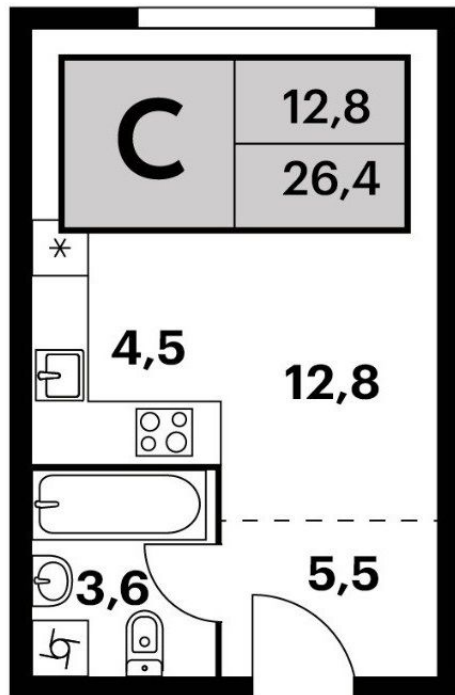

Жилой комплекс: **Фестиваль Парк**
Год постройки: **2023**

Корпус ЖК: **Корпус 25**
Квартал сдачи: **4**

Студия

от **₽ 15 456 117**

Количество комнат	Студия
Общая площадь	26.4 м ²
Стоимость за м ²	₽ 585 459
Жилая площадь	17.3 м ²
Этаж	7
Наличие балкона/лоджии	нет
Высота потолков	3.1 м
Тип санузла	Совмещенный
Этажность	18

Планировки

1-к.квартира от **₽ 19 851 626**

Количество комнат	1
Общая площадь	36.3 м ²
Стоимость за м ²	₽ 546 877
Жилая площадь	13.6 м ²
Площадь кухни	10.4 м ²
Этаж	17
Высота потолков	3.1 м
Тип санузла	Совмещенный
Этажность	18

Планировки

2-к.квартира

от **₽ 31 690 836**

Количество комнат	2
Общая площадь	66.8 м ²
Стоимость за м ²	₽ 474 414
Жилая площадь	34 м ²
Площадь кухни	19.5 м ²
Этаж	14
Высота потолков	3.1 м
Тип санузла	3
Этажность	22