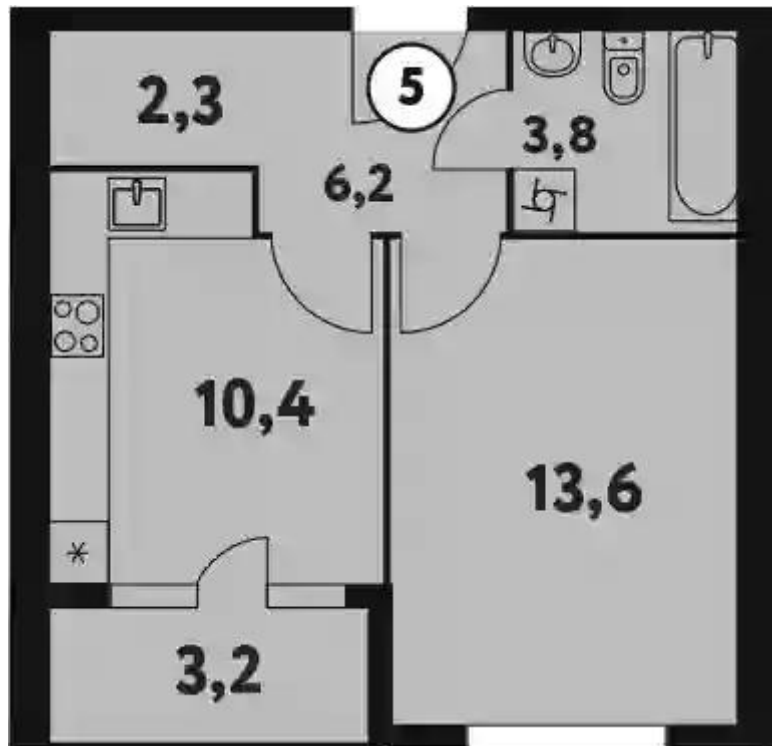

Жилой комплекс: **Фестиваль Парк**
Год постройки: **2023**

Корпус ЖК: **Корпус 25**
Квартал сдачи: **4**

Студия

от **₽ 15 456 117**

Количество комнат	Студия
Общая площадь	26.4 м ²
Стоимость за м ²	₽ 585 459
Жилая площадь	17.3 м ²
Этаж	7
Наличие балкона/лоджии	нет
Высота потолков	3.1 м
Тип санузла	Совмещенный
Этажность	18

Планировки

1-к.квартира от **₽ 19 851 626**

Количество комнат	1
Общая площадь	36.3 м ²
Стоимость за м ²	₽ 546 877
Жилая площадь	13.6 м ²
Площадь кухни	10.4 м ²
Этаж	17
Высота потолков	3.1 м
Тип санузла	Совмещенный
Этажность	18

Планировки

2-к.квартира

от **₽ 31 690 836**

Количество комнат	2
Общая площадь	66.8 м ²
Стоимость за м ²	₽ 474 414
Жилая площадь	34 м ²
Площадь кухни	19.5 м ²
Этаж	14
Высота потолков	3.1 м
Тип санузла	3
Этажность	22

3-к.квартира

от **₽ 41 078 040**

Количество комнат	3
Общая площадь	112.9 м ²
Стоимость за м ²	₽ 363 844
Жилая площадь	50 м ²
Площадь кухни	24.7 м ²
Этаж	17
Наличие балкона/лоджии	нет
Высота потолков	3.1 м
Тип санузла	3
Этажность	35