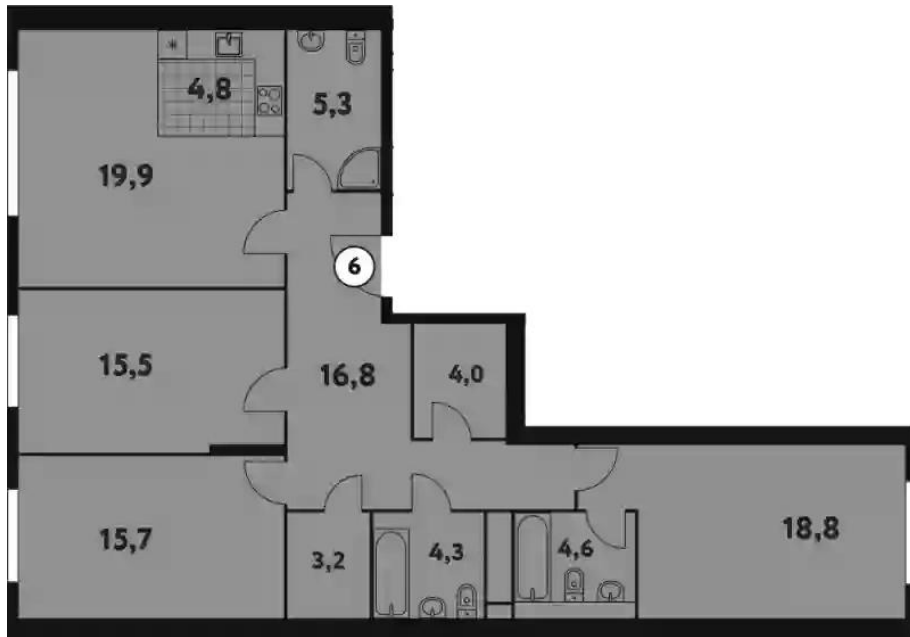

Жилой комплекс: **Фестиваль Парк**
Год постройки: **2023**

Корпус ЖК: **Корпус 25**
Квартал сдачи: **4**

Студия

от **₽ 15 456 117**

Количество комнат	Студия
Общая площадь	26.4 м ²
Стоимость за м ²	₽ 585 459
Жилая площадь	17.3 м ²
Этаж	7
Наличие балкона/лоджии	нет
Высота потолков	3.1 м
Тип санузла	Совмещенный
Этажность	18

Планировки

1-к.квартира от **₽ 19 851 626**

Количество комнат	1
Общая площадь	36.3 м ²
Стоимость за м ²	₽ 546 877
Жилая площадь	13.6 м ²
Площадь кухни	10.4 м ²
Этаж	17
Высота потолков	3.1 м
Тип санузла	Совмещенный
Этажность	18

Планировки

2-к.квартира

от **₽ 31 690 836**

Количество комнат	2
Общая площадь	66.8 м ²
Стоимость за м ²	₽ 474 414
Жилая площадь	34 м ²
Площадь кухни	19.5 м ²
Этаж	14
Высота потолков	3.1 м
Тип санузла	3
Этажность	22

3-к.квартира

от **₽ 41 078 040**

Количество комнат	3
Общая площадь	112.9 м ²
Стоимость за м ²	₽ 363 844
Жилая площадь	50 м ²
Площадь кухни	24.7 м ²
Этаж	17
Наличие балкона/лоджии	нет
Высота потолков	3.1 м
Тип санузла	3
Этажность	35