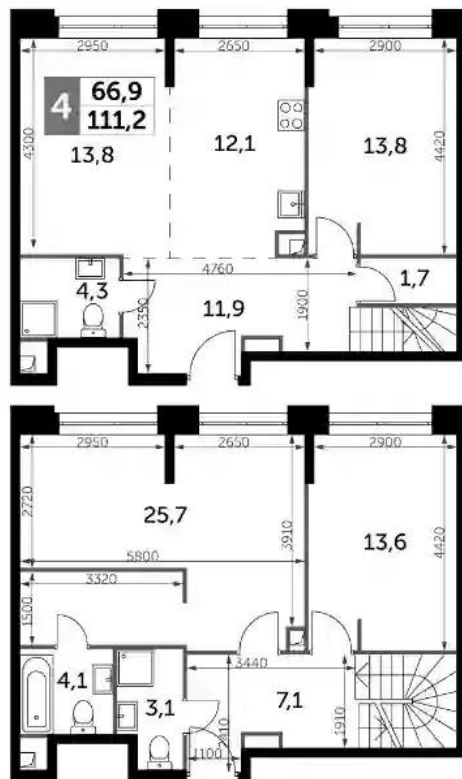

Планировки

4-к.квартира

от **₽ 68 284 362**

Количество комнат	4
Общая площадь	109.7 м²
Стоимость за м²	₽ 622 465
Жилая площадь	66.9 м²
Площадь кухни	12.1 м²
Этаж	23
Высота потолков	2.95 м
Тип санузла	3
Этажность	24