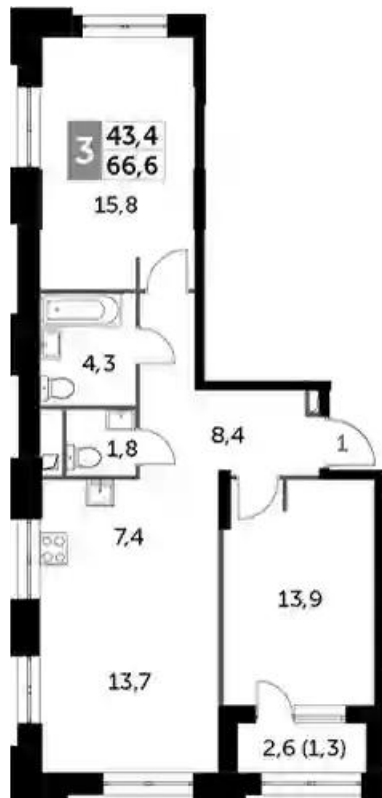

## Студия

от **₽ 23 073 600**

Количество комнат	Студия
Общая площадь	36.5 м <sup>2</sup>
Стоимость за м <sup>2</sup>	₽ 632 153
Жилая площадь	23.9 м <sup>2</sup>
Этаж	14
Высота потолков	3.1 м
Тип санузла	Совмещенный
Этажность	24

## 1-к.квартира

от **₽ 22 545 600**

Количество комнат	1
Общая площадь	35.9 м <sup>2</sup>
Стоимость за м <sup>2</sup>	₽ 628 011
Жилая площадь	14.6 м <sup>2</sup>
Площадь кухни	10.7 м <sup>2</sup>
Этаж	14
Высота потолков	3.1 м
Тип санузла	Совмещенный
Этажность	23

## 2-к.квартира

от **₽ 34 245 420**

Количество комнат	2
Общая площадь	65 м <sup>2</sup>
Стоимость за м <sup>2</sup>	₽ 526 853
Жилая площадь	29.4 м <sup>2</sup>
Площадь кухни	21.1 м <sup>2</sup>
Этаж	8
Высота потолков	3.1 м
Тип санузла	3
Этажность	23