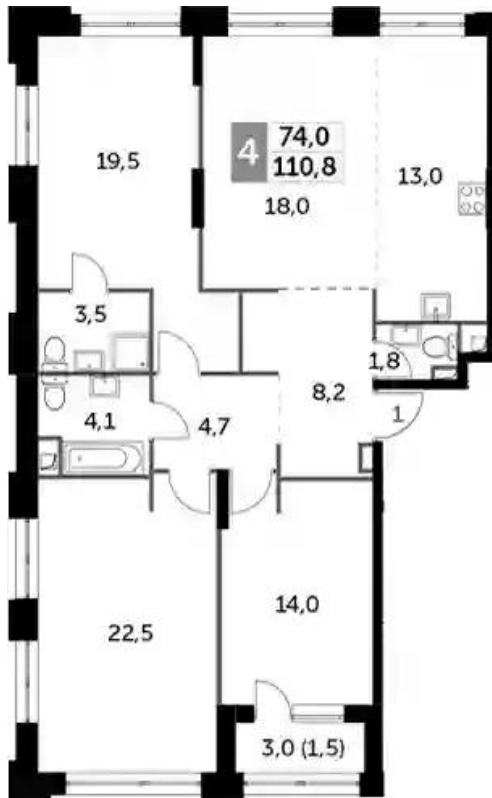

## Студия

от **₽ 23 073 600**

Количество комнат	Студия
Общая площадь	36.5 м <sup>2</sup>
Стоимость за м <sup>2</sup>	₽ 632 153
Жилая площадь	23.9 м <sup>2</sup>
Этаж	14
Высота потолков	3.1 м
Тип санузла	Совмещенный
Этажность	24

## 1-к.квартира

от **₽ 22 545 600**

Количество комнат	1
Общая площадь	35.9 м <sup>2</sup>
Стоимость за м <sup>2</sup>	₽ 628 011
Жилая площадь	14.6 м <sup>2</sup>
Площадь кухни	10.7 м <sup>2</sup>
Этаж	14
Высота потолков	3.1 м
Тип санузла	Совмещенный
Этажность	23

## 2-к.квартира

от **₽ 34 245 420**

Количество комнат	2
Общая площадь	65 м <sup>2</sup>
Стоимость за м <sup>2</sup>	₽ 526 853
Жилая площадь	29.4 м <sup>2</sup>
Площадь кухни	21.1 м <sup>2</sup>
Этаж	8
Высота потолков	3.1 м
Тип санузла	3
Этажность	23

### 3-к.квартира

от **₽ 57 336 784**

Количество комнат	3
Общая площадь	109.3 м <sup>2</sup>
Стоимость за м <sup>2</sup>	₽ 524 582
Жилая площадь	56 м <sup>2</sup>
Площадь кухни	31 м <sup>2</sup>
Этаж	19
Высота потолков	3.1 м
Тип санузла	3
Этажность	23