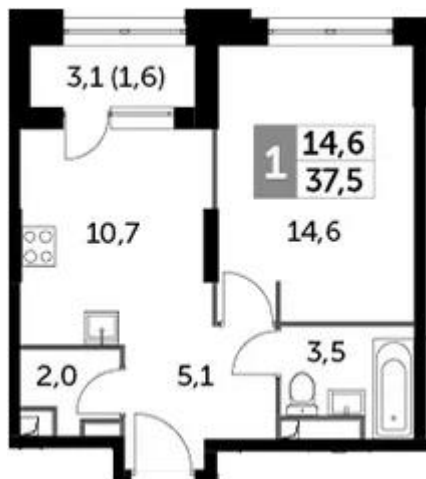

## Студия

от **₽ 23 073 600**

Количество комнат	Студия
Общая площадь	36.5 м <sup>2</sup>
Стоимость за м <sup>2</sup>	₽ 632 153
Жилая площадь	23.9 м <sup>2</sup>
Этаж	14
Высота потолков	3.1 м
Тип санузла	Совмещенный
Этажность	24

## 1-к.квартира

от **₽ 22 545 600**

Количество комнат	1
Общая площадь	35.9 м <sup>2</sup>
Стоимость за м <sup>2</sup>	₽ 628 011
Жилая площадь	14.6 м <sup>2</sup>
Площадь кухни	10.7 м <sup>2</sup>
Этаж	14
Высота потолков	3.1 м
Тип санузла	Совмещенный
Этажность	23

## 2-к.квартира

от **₽ 34 245 420**

Количество комнат	2
Общая площадь	65 м <sup>2</sup>
Стоимость за м <sup>2</sup>	₽ 526 853
Жилая площадь	29.4 м <sup>2</sup>
Площадь кухни	21.1 м <sup>2</sup>
Этаж	8
Высота потолков	3.1 м
Тип санузла	3
Этажность	23

### 4-к.квартира

от **₽ 68 284 362**

Количество комнат	4
Общая площадь	109.7 м <sup>2</sup>
Стоимость за м <sup>2</sup>	₽ 622 465
Жилая площадь	66.9 м <sup>2</sup>
Площадь кухни	12.1 м <sup>2</sup>
Этаж	23
Высота потолков	2.95 м
Тип санузла	3
Этажность	24