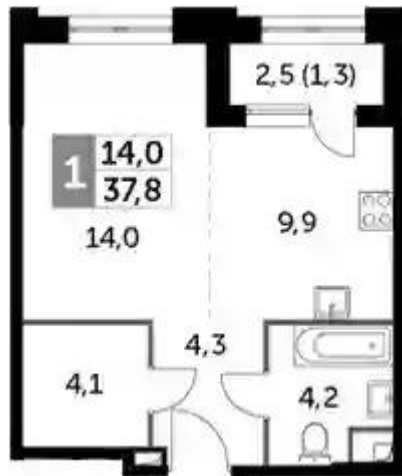

## Студия

от **₽ 23 073 600**

Количество комнат	Студия
Общая площадь	36.5 м <sup>2</sup>
Стоимость за м <sup>2</sup>	₽ 632 153
Жилая площадь	23.9 м <sup>2</sup>
Этаж	14
Высота потолков	3.1 м
Тип санузла	Совмещенный
Этажность	24

## 1-к.квартира

от **₽ 22 545 600**

Количество комнат	1
Общая площадь	35.9 м <sup>2</sup>
Стоимость за м <sup>2</sup>	₽ 628 011
Жилая площадь	14.6 м <sup>2</sup>
Площадь кухни	10.7 м <sup>2</sup>
Этаж	14
Высота потолков	3.1 м
Тип санузла	Совмещенный
Этажность	23

## 2-к.квартира

от **₽ 34 245 420**

Количество комнат	2
Общая площадь	65 м <sup>2</sup>
Стоимость за м <sup>2</sup>	₽ 526 853
Жилая площадь	29.4 м <sup>2</sup>
Площадь кухни	21.1 м <sup>2</sup>
Этаж	8
Высота потолков	3.1 м
Тип санузла	3
Этажность	23

### 4-к.квартира

от **₽ 68 284 362**

Количество комнат	4
Общая площадь	109.7 м <sup>2</sup>
Стоимость за м <sup>2</sup>	₽ 622 465
Жилая площадь	66.9 м <sup>2</sup>
Площадь кухни	12.1 м <sup>2</sup>
Этаж	23
Высота потолков	2.95 м
Тип санузла	3
Этажность	24