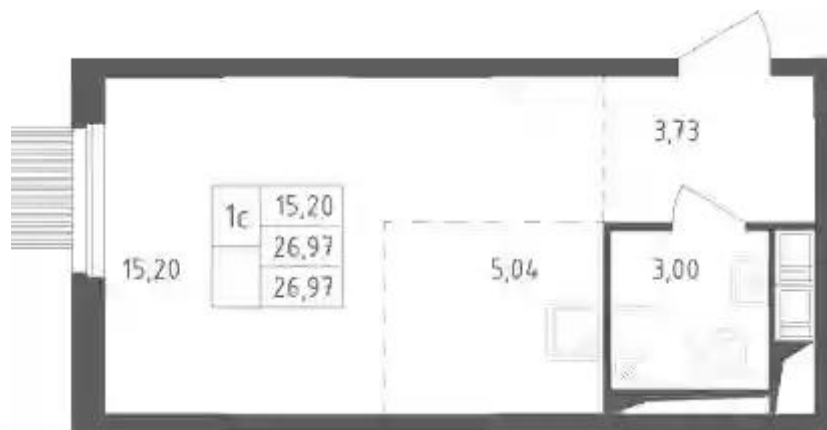

Жилой комплекс: **Мытищи Парк**
Год постройки: **2023**

Корпус ЖК: **Корпус 1**
Квартал сдачи: **1**

Планировки

3-к.квартира 76.29 м², 4/17 эт.

от $\text{₽ } 16\ 424\ 289$

Количество комнат	3
Общая площадь	76.29 м ²
Стоимость за м ²	$\text{₽ } 215\ 288$
Жилая площадь	41.04 м ²
Площадь кухни	16.69 м ²
Этаж	4
Наличие балкона/лоджии	нет
Высота потолков	2.78 м
Тип санузла	3
Этажность	17

Планировки

Студия 26.97 м², 12/17 эт.

от ₹ 7 307 939

Количество комнат	Студия
Общая площадь	26.97 м²
Стоимость за м²	₹ 270 965
Жилая площадь	20.24 м²
Этаж	12
Наличие балкона/лоджии	нет
Высота потолков	2.78 м
Тип санузла	Совмещенный
Этажность	17

Планировки

1-к.квартира 37.11 м², 2/17 эт.

от $\text{₽ } 9\,357\,432$

Количество комнат	1
Общая площадь	37.11 м ²
Стоимость за м ²	$\text{₽ } 252\,154$
Жилая площадь	10.25 м ²
Площадь кухни	19.34 м ²
Этаж	2
Наличие балкона/лоджии	нет
Высота потолков	2.78 м
Тип санузла	Совмещенный
Этажность	17