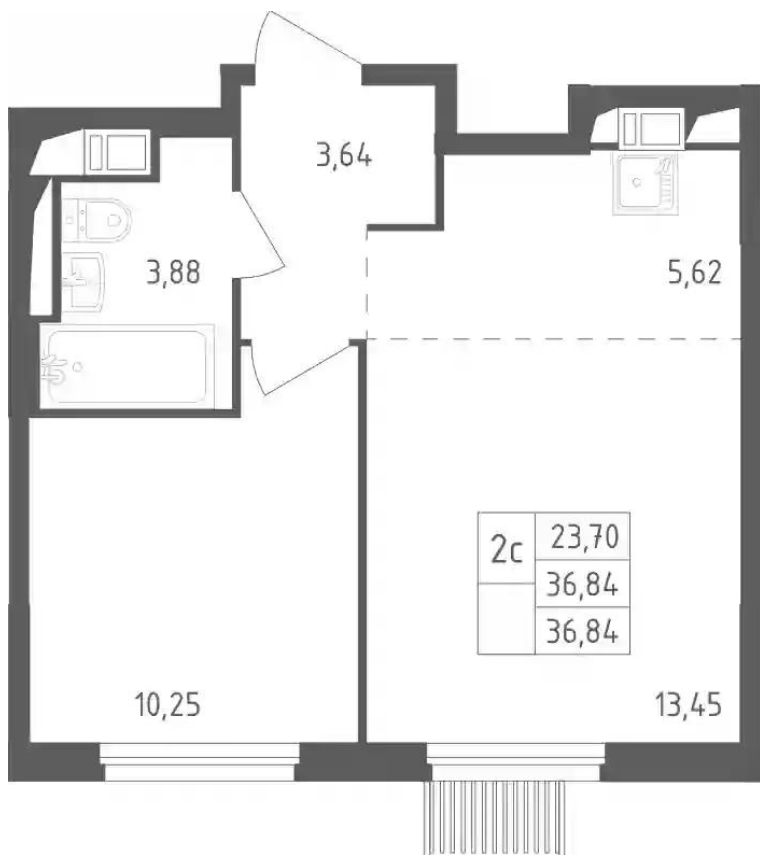

Жилой комплекс: **Мытищи Парк**
Год постройки: **2023**

Корпус ЖК: **Корпус 1**
Квартал сдачи: **1**

Планировки

3-к.квартира 76.29 м², 4/17 эт.

от $\text{₽ } 16\ 424\ 289$

Количество комнат	3
Общая площадь	76.29 м ²
Стоимость за м ²	$\text{₽ } 215\ 288$
Жилая площадь	41.04 м ²
Площадь кухни	16.69 м ²
Этаж	4
Наличие балкона/лоджии	нет
Высота потолков	2.78 м
Тип санузла	3
Этажность	17

Планировки

Студия 26.97 м², 12/17 эт.

от ₹ 7 307 939

Количество комнат	Студия
Общая площадь	26.97 м²
Стоимость за м²	₹ 270 965
Жилая площадь	20.24 м²
Этаж	12
Наличие балкона/лоджии	нет
Высота потолков	2.78 м
Тип санузла	Совмещенный
Этажность	17

Планировки

1-к.квартира 37.11 м², 2/17 эт.

от $\text{₽ } 9\,357\,432$

Количество комнат	1
Общая площадь	37.11 м ²
Стоимость за м ²	$\text{₽ } 252\,154$
Жилая площадь	10.25 м ²
Площадь кухни	19.34 м ²
Этаж	2
Наличие балкона/лоджии	нет
Высота потолков	2.78 м
Тип санузла	Совмещенный
Этажность	17

Планировки

1-к.квартира 34.27 м², 3/14 эт.

от ₹ 8 535 588

Количество комнат	1
Общая площадь	34.27 м ²
Стоимость за м ²	₹ 249 069
Жилая площадь	10.02 м ²
Площадь кухни	17.52 м ²
Этаж	3
Наличие балкона/лоджии	нет
Высота потолков	2.78 м
Тип санузла	Совмещенный
Этажность	14