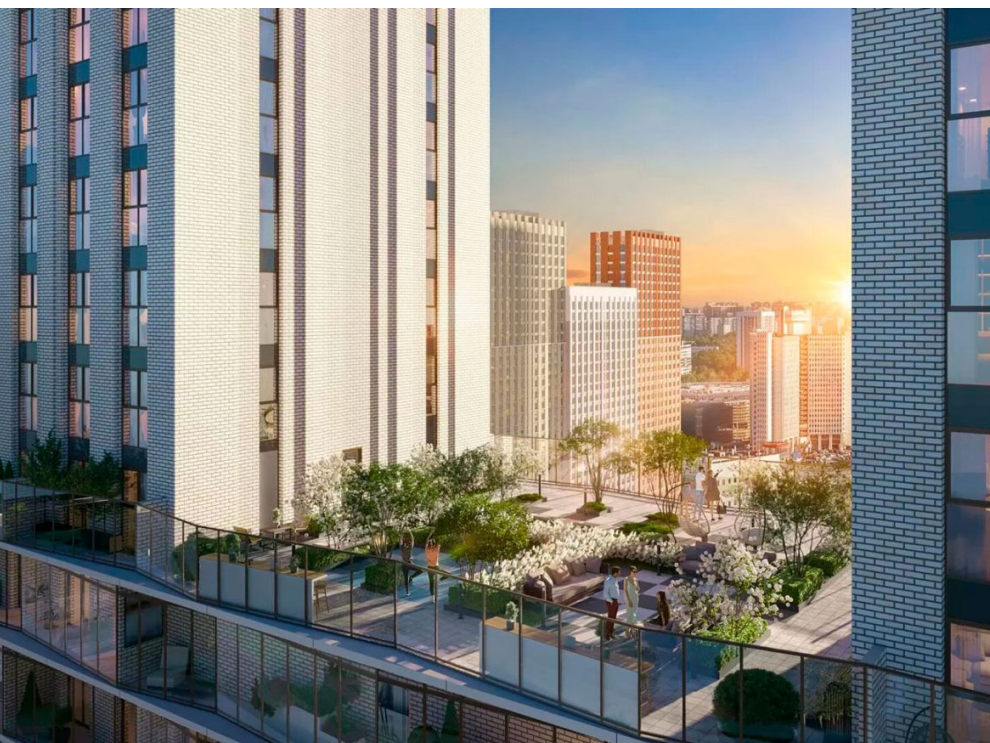

Продажа

Продажа ЖК Селигер Сити

Москва, Северный

Ильменский проезд,

 Селигерская

 **₽ 24 064 094**

ЖК «Селигер Сити» разработан проектным бюро MLA Plus. Архитектура комплекса выполнена в голландском стиле. Корпуса представлены разной этажностью. Места общего пользования имеют дизайнерскую отделку и выполнены из качественных материалов. Проектом предусмотрен собственный парк и пруд на территории комплекса, спортивные и детские площадки, зоны отдыха для взрослых и детей. В жилом комплексе установлены современные инженерные системы: качественные лифты Otis и Schindler, системы видеонаблюдения и контроля доступа, видеодомофоны с системой управления. ЖК «Селигер Сити» расположен на севере Москвы — в развитом Бескудниковском районе, в пешей доступности от метро «Селигерская». Имеется удобный выезд на Дмитровское шоссе и МКАД. На территории комплекса предусмотрены собственные школа и детский сад, а также кафе, магазины, студия йоги и фитнес-центр.

Жилой комплекс: **Селигер Сити**
Год постройки: **2023**

Корпус ЖК: **Корпус Ван Гог**
Квартал сдачи: **2**

Планировки

3-к.квартира 104 м², 33/43 эт.

от ₹ 43 906 720

Количество комнат	3
Общая площадь	104 м ²
Стоимость за м ²	₹ 422 180
Жилая площадь	43.8 м ²
Площадь кухни	36.4 м ²
Этаж	33
Наличие балкона/лоджии	нет
Высота потолков	3 м
Тип санузла	3
Этажность	43