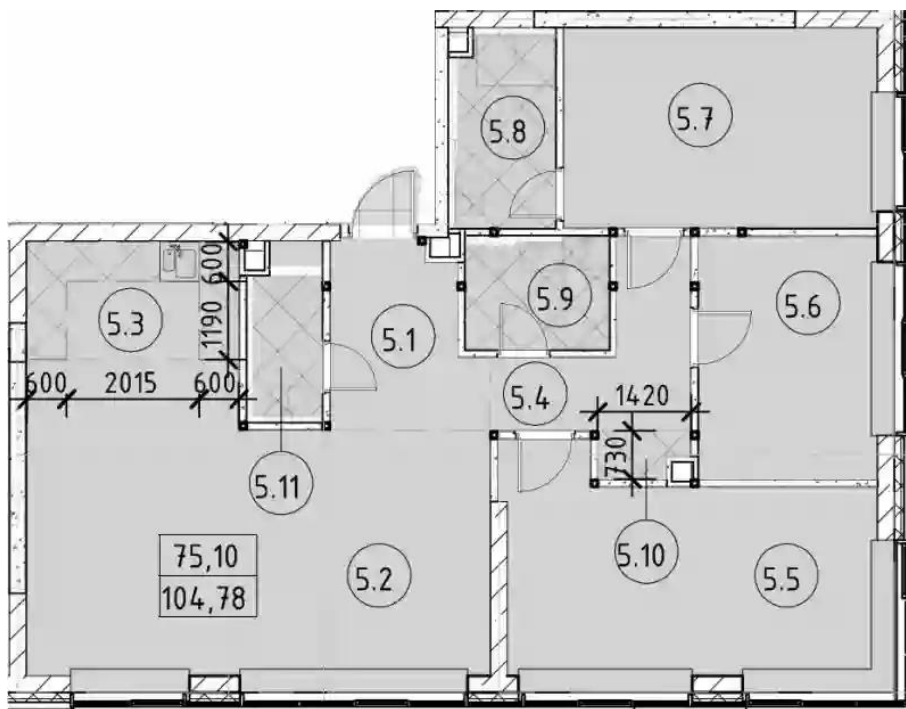

Планировки

1-к.квартира 50.1 м², 37/43 эт.

от ₹ 24 310 123

Количество комнат	1
Общая площадь	50.1 м ²
Стоимость за м ²	₹ 485 232
Жилая площадь	17.23 м ²
Площадь кухни	20.74 м ²
Этаж	37
Наличие балкона/лоджии	нет
Высота потолков	4.2 м
Тип санузла	3
Этажность	43

Планировки

2-к.квартира 74.2 м², 37/43 эт.

от $\text{₽ } 32\,190\,557$

Количество комнат	2
Общая площадь	74.2 м ²
Стоимость за м ²	$\text{₽ } 433\,835$
Жилая площадь	37.15 м ²
Площадь кухни	21.5 м ²
Этаж	37
Наличие балкона/лоджии	нет
Высота потолков	4.2 м
Тип санузла	3
Этажность	43

Планировки

3-к.квартира 104.4 м², 37/43 эт.

от ₹ 44 391 924

Количество комнат	3
Общая площадь	104.4 м ²
Стоимость за м ²	₹ 425 210
Жилая площадь	44.24 м ²
Площадь кухни	36.61 м ²
Этаж	37
Наличие балкона/лоджии	нет
Высота потолков	4.2 м
Тип санузла	3
Этажность	43

Планировки

1-к.квартира 49.9 м², 39/43 эт.

от $\text{₽ } 24\,746\,408$

Количество комнат	1
Общая площадь	49.9 м ²
Стоимость за м ²	$\text{₽ } 495\,920$
Жилая площадь	17.23 м ²
Площадь кухни	20.74 м ²
Этаж	39
Наличие балкона/лоджии	нет
Высота потолков	4.2 м
Тип санузла	3
Этажность	43