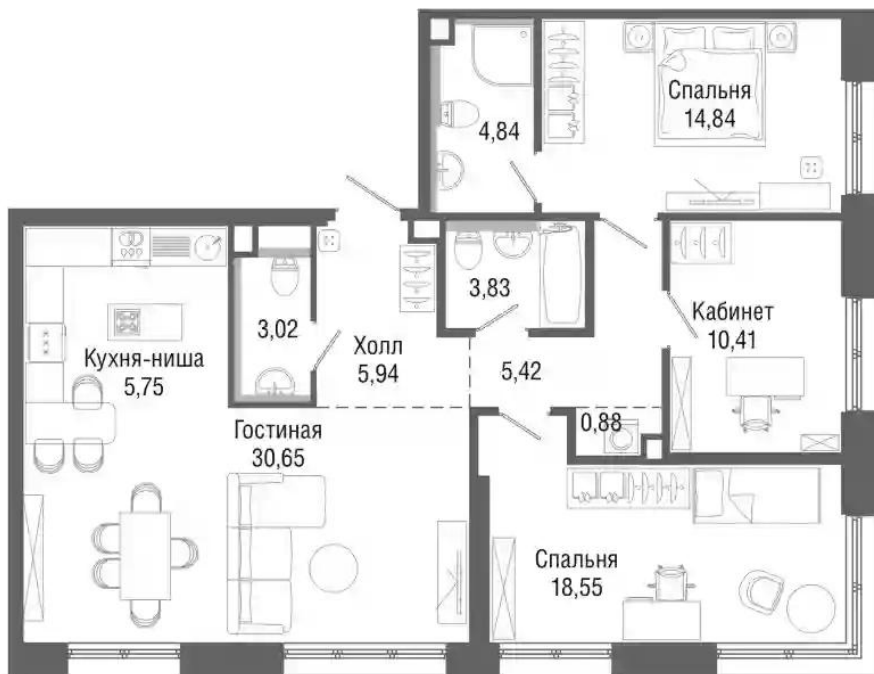

Жилой комплекс: **Селигер Сити**
Год постройки: **2023**

Корпус ЖК: **Корпус Ван Гог**
Квартал сдачи: **2**

Планировки

3-к.квартира 104 м², 33/43 эт.

от ₹ 43 906 720

Количество комнат	3
Общая площадь	104 м ²
Стоимость за м ²	₹ 422 180
Жилая площадь	43.8 м ²
Площадь кухни	36.4 м ²
Этаж	33
Наличие балкона/лоджии	нет
Высота потолков	3 м
Тип санузла	3
Этажность	43

Планировки

1-к.квартира 49.7 м², 35/43 эт.

от $\text{₽ } 24\ 064\ 094$

Количество комнат	1
Общая площадь	49.7 м ²
Стоимость за м ²	$\text{₽ } 484\ 187$
Жилая площадь	17.01 м ²
Площадь кухни	20.74 м ²
Этаж	35
Наличие балкона/лоджии	нет
Высота потолков	3 м
Тип санузла	3
Этажность	43

Планировки

1-к.квартира 50.1 м², 37/43 эт.

от ₹ 24 310 123

Количество комнат	1
Общая площадь	50.1 м ²
Стоимость за м ²	₹ 485 232
Жилая площадь	17.23 м ²
Площадь кухни	20.74 м ²
Этаж	37
Наличие балкона/лоджии	нет
Высота потолков	4.2 м
Тип санузла	3
Этажность	43

Планировки

2-к.квартира 74.2 м², 37/43 эт.

от $\text{₽ } 32\,190\,557$

Количество комнат	2
Общая площадь	74.2 м ²
Стоимость за м ²	$\text{₽ } 433\,835$
Жилая площадь	37.15 м ²
Площадь кухни	21.5 м ²
Этаж	37
Наличие балкона/лоджии	нет
Высота потолков	4.2 м
Тип санузла	3
Этажность	43