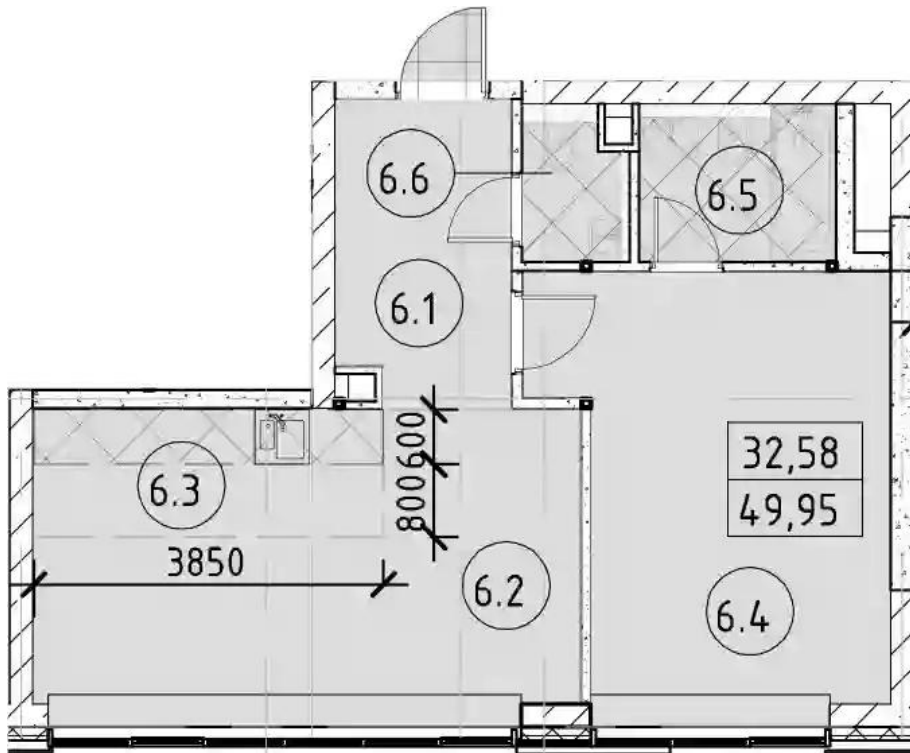

Планировки

2-к.квартира 74.2 м², 37/43 эт.

от $\text{₽ } 32\,190\,557$

Количество комнат	2
Общая площадь	74.2 м ²
Стоимость за м ²	$\text{₽ } 433\,835$
Жилая площадь	37.15 м ²
Площадь кухни	21.5 м ²
Этаж	37
Наличие балкона/лоджии	нет
Высота потолков	4.2 м
Тип санузла	3
Этажность	43

Планировки

3-к.квартира 104.4 м², 37/43 эт.

от ₹ 44 391 924

Количество комнат	3
Общая площадь	104.4 м ²
Стоимость за м ²	₹ 425 210
Жилая площадь	44.24 м ²
Площадь кухни	36.61 м ²
Этаж	37
Наличие балкона/лоджии	нет
Высота потолков	4.2 м
Тип санузла	3
Этажность	43

Планировки

1-к.квартира 49.9 м², 39/43 эт.

от $\text{₽ } 24\,746\,408$

Количество комнат	1
Общая площадь	49.9 м ²
Стоимость за м ²	$\text{₽ } 495\,920$
Жилая площадь	17.23 м ²
Площадь кухни	20.74 м ²
Этаж	39
Наличие балкона/лоджии	нет
Высота потолков	4.2 м
Тип санузла	3
Этажность	43

Планировки

3-к.квартира 86 м², 43/43 эт.

от $\text{₽ } 38\ 679\ 360$

Количество комнат	3
Общая площадь	86 м ²
Стоимость за м ²	$\text{₽ } 449\ 760$
Жилая площадь	42.21 м ²
Площадь кухни	24.53 м ²
Этаж	43
Наличие балкона/лоджии	нет
Высота потолков	4.2 м
Тип санузла	3
Этажность	43