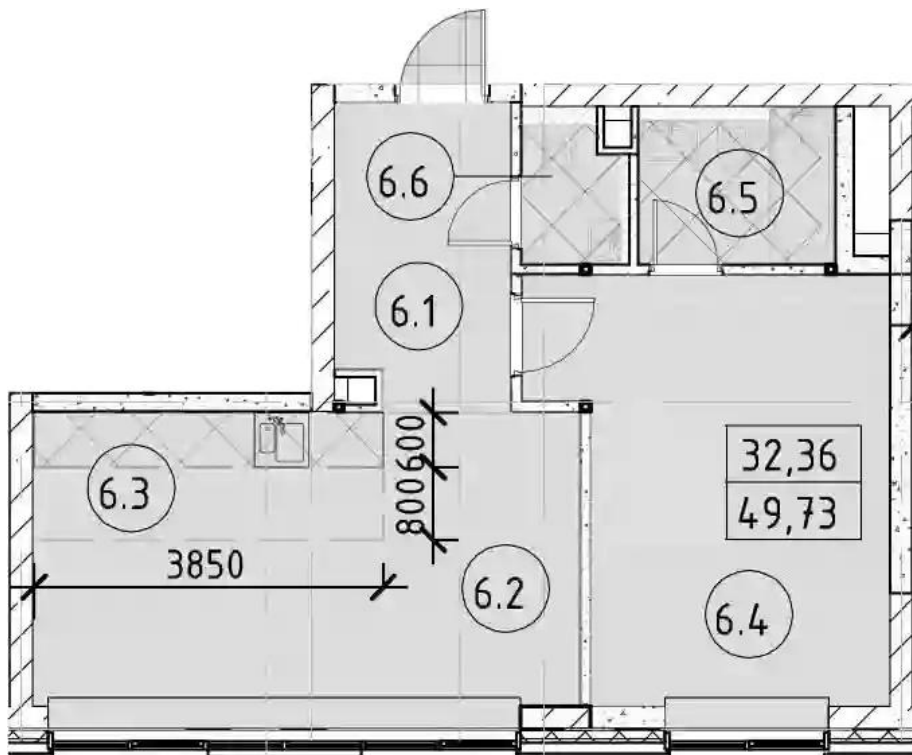

Жилой комплекс: **Селигер Сити**
Год постройки: **2023**

Корпус ЖК: **Корпус Ван Гог**
Квартал сдачи: **2**

Планировки

3-к.квартира 104 м², 33/43 эт.

от ₹ 43 906 720

Количество комнат	3
Общая площадь	104 м ²
Стоимость за м ²	₹ 422 180
Жилая площадь	43.8 м ²
Площадь кухни	36.4 м ²
Этаж	33
Наличие балкона/лоджии	нет
Высота потолков	3 м
Тип санузла	3
Этажность	43

Планировки

1-к.квартира 49.7 м², 35/43 эт.

от $\text{₽ } 24\ 064\ 094$

Количество комнат	1
Общая площадь	49.7 м ²
Стоимость за м ²	$\text{₽ } 484\ 187$
Жилая площадь	17.01 м ²
Площадь кухни	20.74 м ²
Этаж	35
Наличие балкона/лоджии	нет
Высота потолков	3 м
Тип санузла	3
Этажность	43

Планировки

1-к.квартира 50.1 м², 37/43 эт.

от ₹ 24 310 123

Количество комнат	1
Общая площадь	50.1 м ²
Стоимость за м ²	₹ 485 232
Жилая площадь	17.23 м ²
Площадь кухни	20.74 м ²
Этаж	37
Наличие балкона/лоджии	нет
Высота потолков	4.2 м
Тип санузла	3
Этажность	43

Планировки

2-к.квартира 74.2 м², 37/43 эт.

от $\text{₽ } 32\,190\,557$

Количество комнат	2
Общая площадь	74.2 м ²
Стоимость за м ²	$\text{₽ } 433\,835$
Жилая площадь	37.15 м ²
Площадь кухни	21.5 м ²
Этаж	37
Наличие балкона/лоджии	нет
Высота потолков	4.2 м
Тип санузла	3
Этажность	43