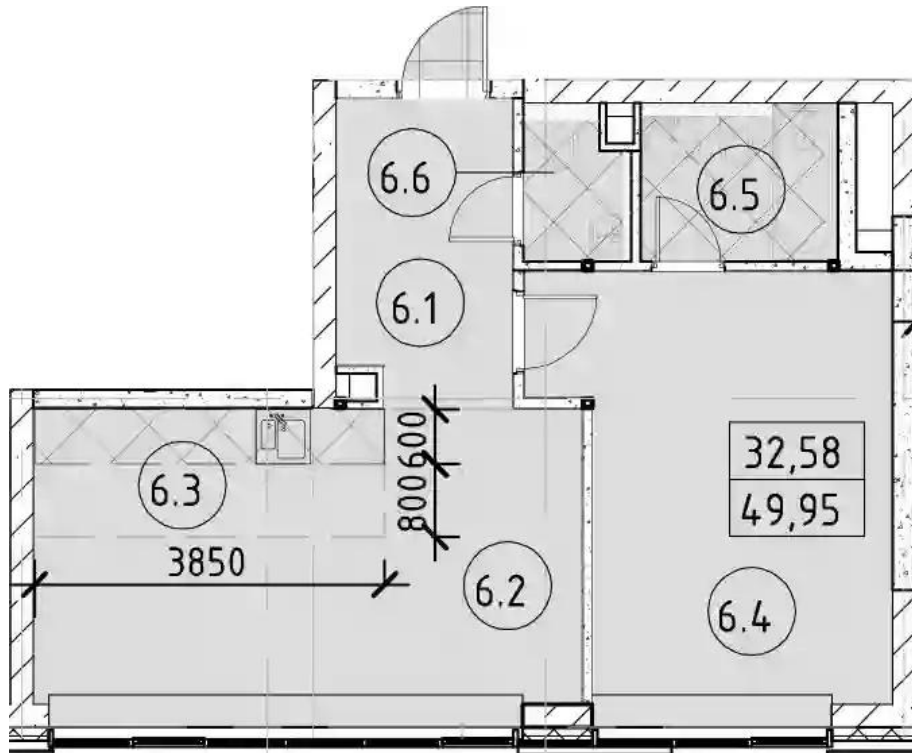

Жилой комплекс: **Селигер Сити**
Год постройки: **2023**

Корпус ЖК: **Корпус Ван Гог**
Квартал сдачи: **2**

Планировки

3-к.квартира 104 м², 33/43 эт.

от ₹ 43 906 720

Количество комнат	3
Общая площадь	104 м ²
Стоимость за м ²	₹ 422 180
Жилая площадь	43.8 м ²
Площадь кухни	36.4 м ²
Этаж	33
Наличие балкона/лоджии	нет
Высота потолков	3 м
Тип санузла	3
Этажность	43

Планировки

1-к.квартира 49.7 м², 35/43 эт.

от $\text{₽ } 24\ 064\ 094$

Количество комнат	1
Общая площадь	49.7 м ²
Стоимость за м ²	$\text{₽ } 484\ 187$
Жилая площадь	17.01 м ²
Площадь кухни	20.74 м ²
Этаж	35
Наличие балкона/лоджии	нет
Высота потолков	3 м
Тип санузла	3
Этажность	43

Планировки

1-к.квартира 50.1 м², 37/43 эт.

от ₹ 24 310 123

Количество комнат	1
Общая площадь	50.1 м ²
Стоимость за м ²	₹ 485 232
Жилая площадь	17.23 м ²
Площадь кухни	20.74 м ²
Этаж	37
Наличие балкона/лоджии	нет
Высота потолков	4.2 м
Тип санузла	3
Этажность	43

Планировки

2-к.квартира 74.2 м², 37/43 эт.

от $\text{₽ } 32\,190\,557$

Количество комнат	2
Общая площадь	74.2 м ²
Стоимость за м ²	$\text{₽ } 433\,835$
Жилая площадь	37.15 м ²
Площадь кухни	21.5 м ²
Этаж	37
Наличие балкона/лоджии	нет
Высота потолков	4.2 м
Тип санузла	3
Этажность	43