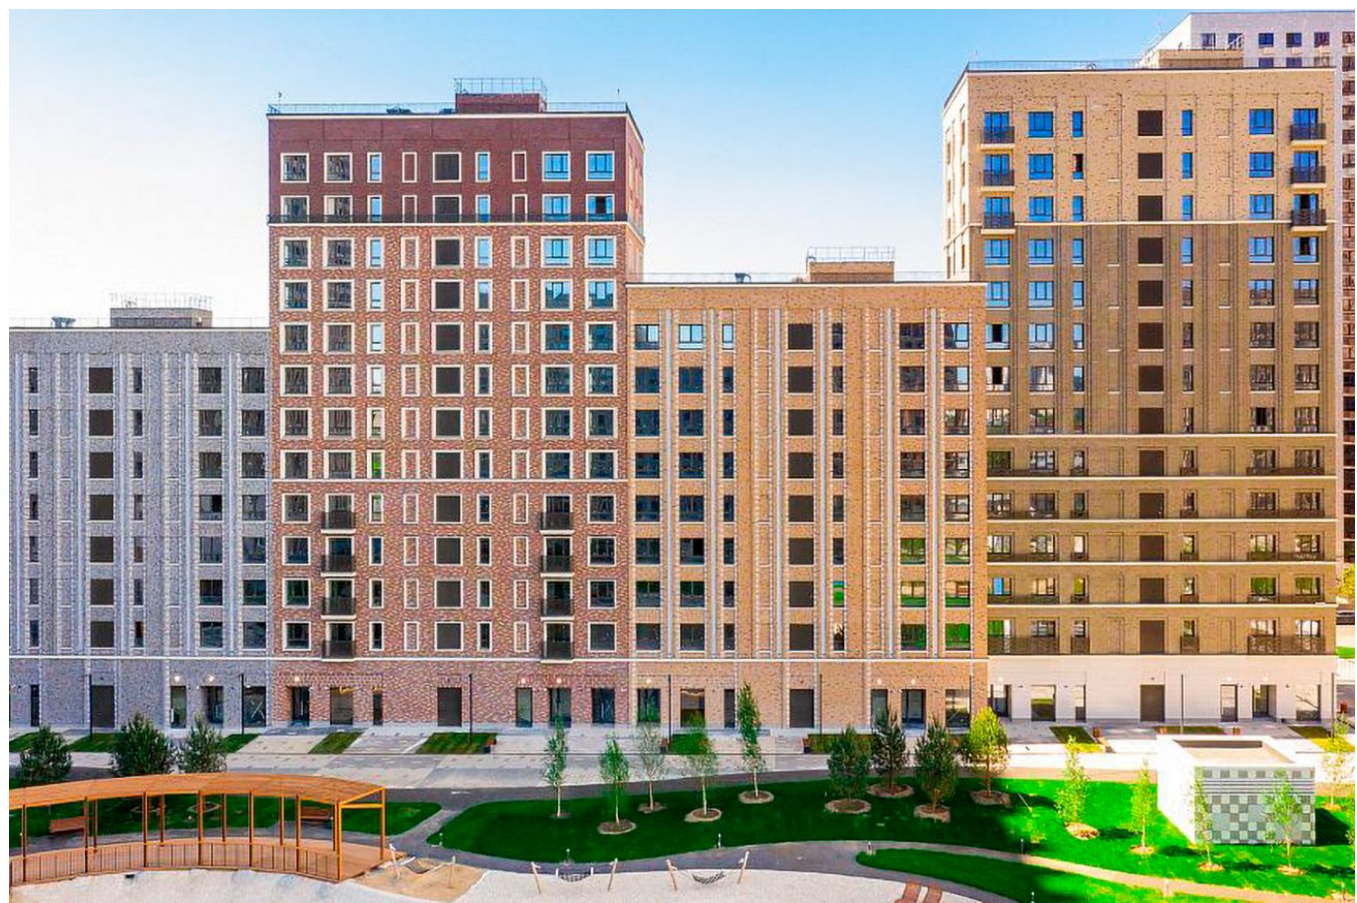

Продажа

Продажа ЖК Селигер Сити

Москва, Северный

Ильменский проезд,

 Селигерская

 **₽ 24 064 094**

ЖК «Селигер Сити» разработан проектным бюро MLA Plus. Архитектура комплекса выполнена в голландском стиле. Корпуса представлены разной этажностью. Места общего пользования имеют дизайнерскую отделку и выполнены из качественных материалов. Проектом предусмотрен собственный парк и пруд на территории комплекса, спортивные и детские площадки, зоны отдыха для взрослых и детей. В жилом комплексе установлены современные инженерные системы: качественные лифты Otis и Schindler, системы видеонаблюдения и контроля доступа, видеодомофоны с системой управления. ЖК «Селигер Сити» расположен на севере Москвы — в развитом Бескудниковском районе, в пешей доступности от метро «Селигерская». Имеется удобный выезд на Дмитровское шоссе и МКАД. На территории комплекса предусмотрены собственные школа и детский сад, а также кафе, магазины, студия йоги и фитнес-центр.

Жилой комплекс: **Селигер Сити**
Год постройки: **2023**

Корпус ЖК: **Корпус Ван Гог**
Квартал сдачи: **2**

Планировки

3-к.квартира 104 м², 33/43 эт.

от ₹ 43 906 720

Количество комнат	3
Общая площадь	104 м ²
Стоимость за м ²	₹ 422 180
Жилая площадь	43.8 м ²
Площадь кухни	36.4 м ²
Этаж	33
Наличие балкона/лоджии	нет
Высота потолков	3 м
Тип санузла	3
Этажность	43