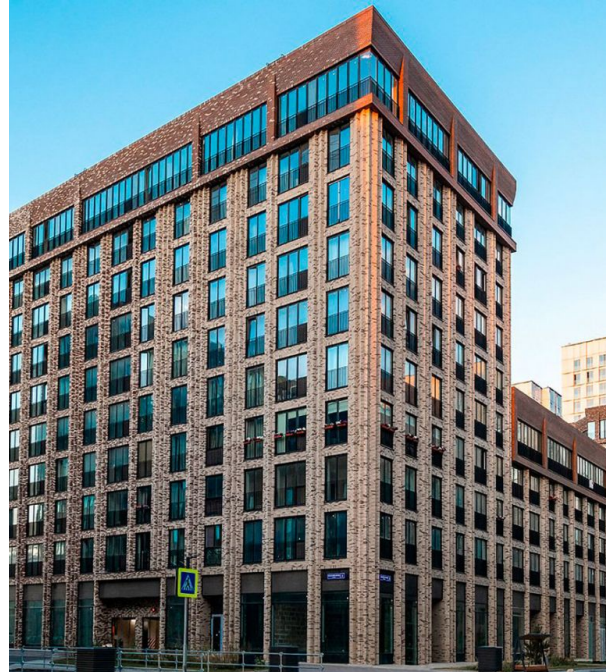

Продажа

Продажа ЖК ЗилАрт

Москва, Даниловский

наб Марка Шагала,

🚇 ЗИЛ

🚇 Автозаводская

💎 **₽ 43 614 584**

Жилой комплекс «Зиларт» включает в себя 8 кирпично-монолитных корпусов высотой от 3 до 35 этажей. Фасады выполнены с применением клинкерного кирпича, гранита, кортеновой стали и стемалита. Концепция комплекса представляет собой разделение на «Пять пространств – Жизни, Притяжения, Отдыха, Знаний и Природы, с уникальным благоустройством каждого из них. Архитектура каждого корпуса выполнена в индивидуальном стиле, разработанным девятью архитектурными бюро. Интерьеры входных групп соответствуют общим стилистическим решениям комплекса. В отделке применяются венецианская штукатурка, натуральный камень, дерево, мрамор, матовый керамогранит и графит. В квартирах предусмотрены свободные планировки, панорамное остекление и возможность установки каминов на верхних этажах. В объекте есть двухуровневые квартиры со вторым светом и потолками до 6,7 метра.

В состав объекта входят пять таунхаусов, 13 детских садов, три школы, галерея магазинов, арт-центр, театры, музейный зал и образовательный центр. В жилом комплексе предусмотрена служба консьержей. Придомовая территория благоустроена парками с ландшафтным дизайном и водоемами по проекту архитектора Джерри Ван Эйка. Во дворах находятся детские и спортивные площадки, велосипедные и пешеходные дорожки, малые архитектурные формы, а также набережная со спусками к Москве-реке. Жилой комплекс расположен в Даниловском районе. В 15 минутах пешком находится станция монорельса «ЗИЛ», а в пяти минутах пешком - МЦК «ЗИЛ». В семи минутах транспортом расположен гипермаркет «Ашан-Сити». Центр города находится в 15 минутах транспортом.