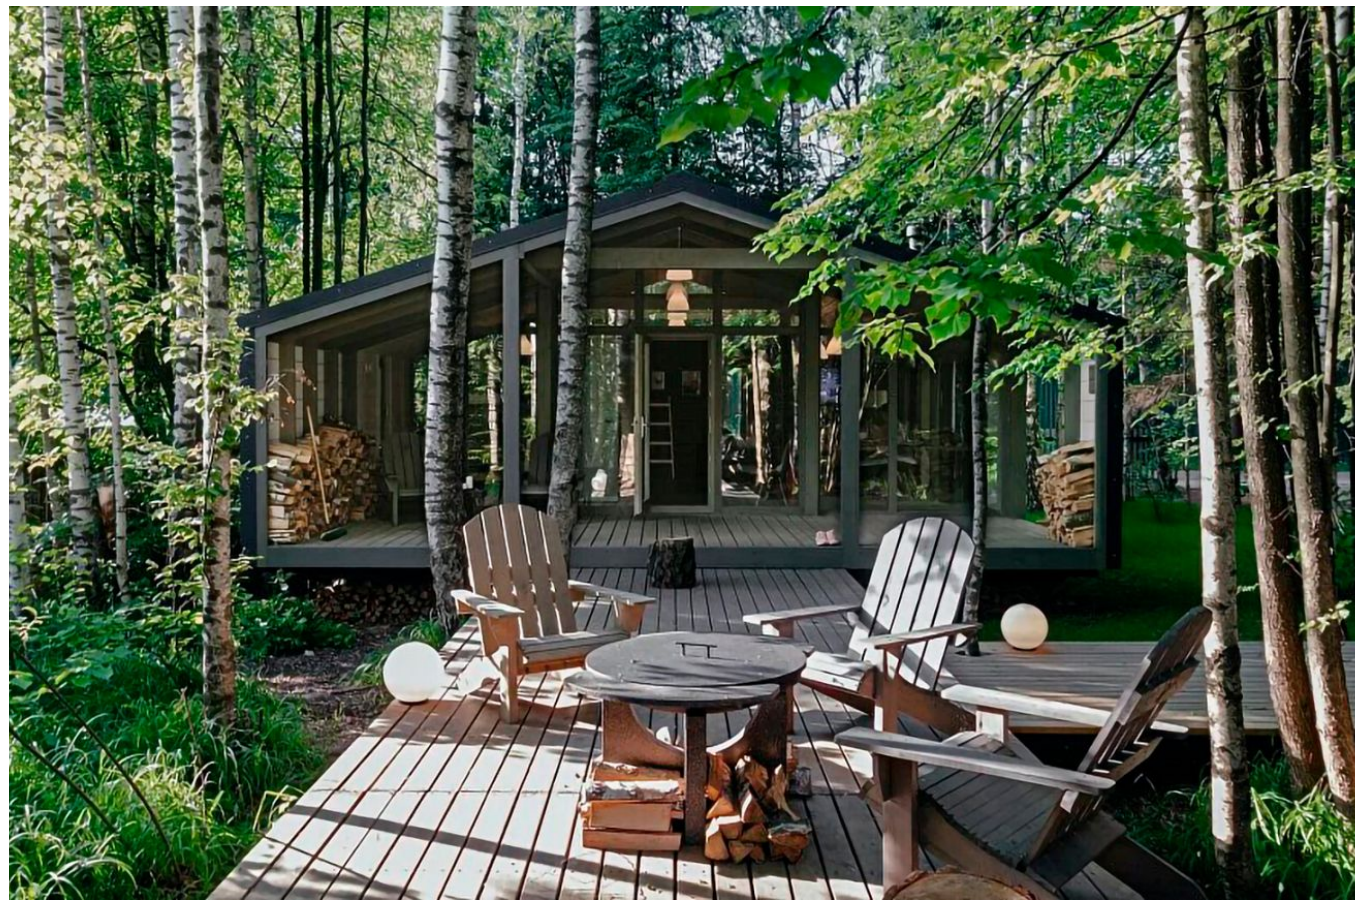

## Коттеджный поселок «Новая жизнь» Корпус 71

Москва,

Москва, деревня Рождествено

 Нахабино

 **₽ 12 531 500**

Современный коттеджный поселок на 158 домовладений в едином архитектурном стиле. В пректе предложены каркасные модульные дома площадью от 65 до 138 кв. м. В каждом доме предусмотрены большие кухни-гостиные, просторные террасы и панорамное остекление. К каждому коттеджу подведены все необходимые коммуникации. На территории поселка создана уникальная инфраструктура, которая включает в себя культурно-досуговый центр, ресторанный комплекс, кафе, банный и спа-комплекс, ретритный центр, коворкинг и творческие мастерские. В поселке также есть частная школа и детский сад. Для занятий спортом и активного отдыха в поселке есть все необходимое: спортивные площадки для взрослых и игровые зоны для детей, веревочный парк, корты для большого тенниса и поле для мини-гольфа. Вокруг поселка проходит велослужная дорожка длиной 2,5 километра. В поселке также есть оранжерея с экзотическими растениями и разбиты сады с плодовыми деревьями. Коттеджный поселок расположен в городском округе Истра, в непосредственной близости от деревни Рождествено, в 58 километрах от МКАД. Рядом с поселком находятся такие места, как конный клуб «Primo Posto», Истринский драматический театр, сыроварня Олега Сироты, Новоиерусалимский монастырь, Дом культуры и пятизвездочный отель «M'ISTRA'L HOTEL & SPA».