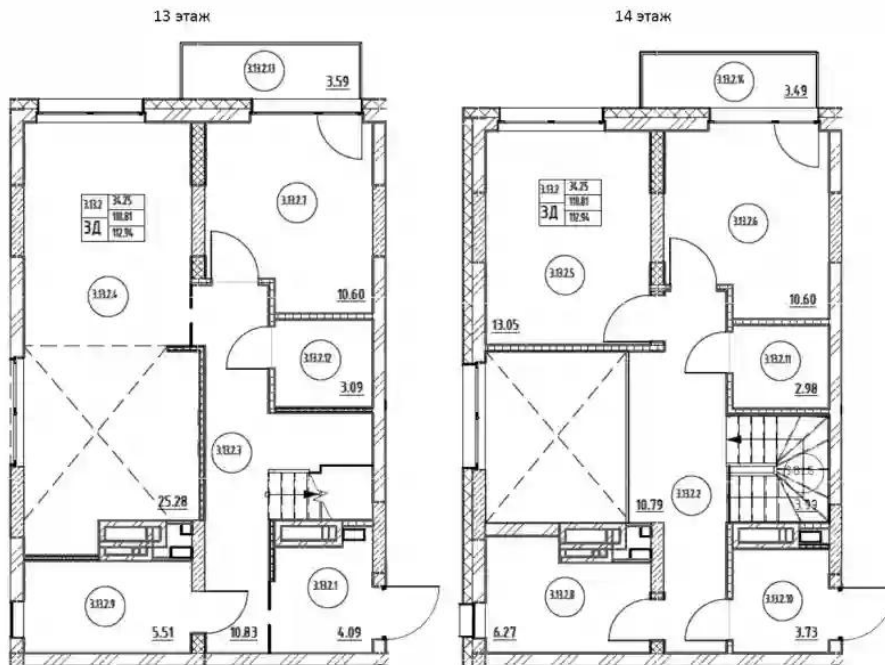

Планировки

3-к.квартира

от **₽ 25 640 000**

Количество комнат	3
Общая площадь	110.81 м²
Стоимость за м²	₽ 231 387
Жилая площадь	34.3 м²
Площадь кухни	25.28 м²
Этаж	13
Высота потолков	3.1 м
Тип санузла	3
Этажность	14