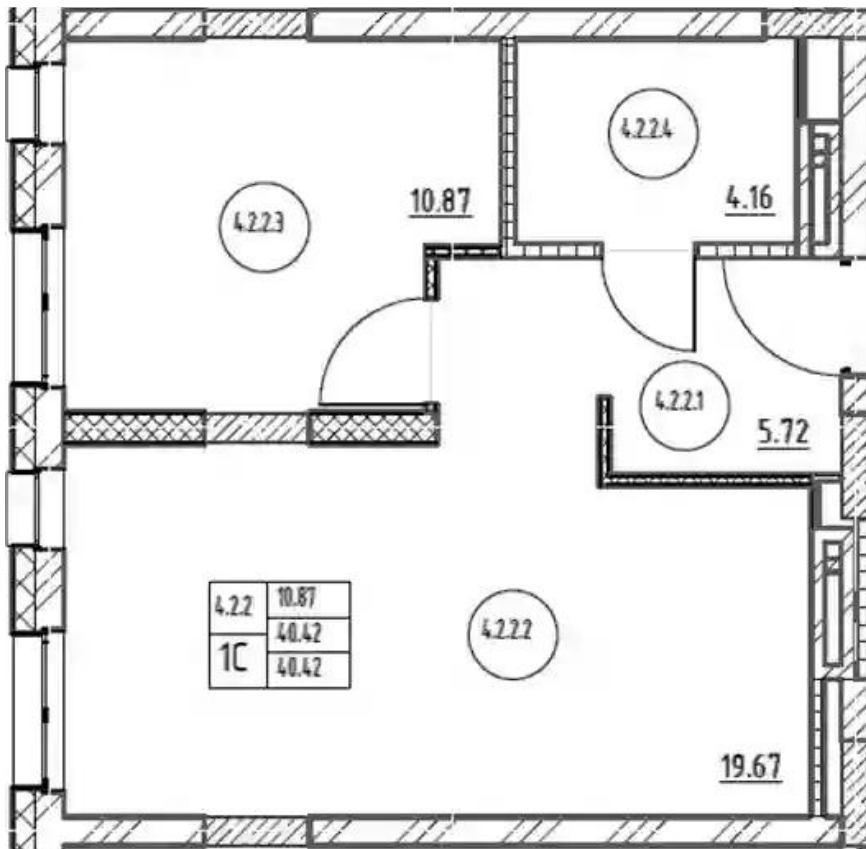

Планировки

1-к.квартира

от **₽ 8 200 000**

Количество комнат	1
Общая площадь	40.42 м²
Стоимость за м²	₽ 202 870
Жилая площадь	10.87 м²
Площадь кухни	19.67 м²
Этаж	2
Наличие балкона/лоджии	нет
Высота потолков	2.7 м
Тип санузла	Совмещенный
Этажность	7