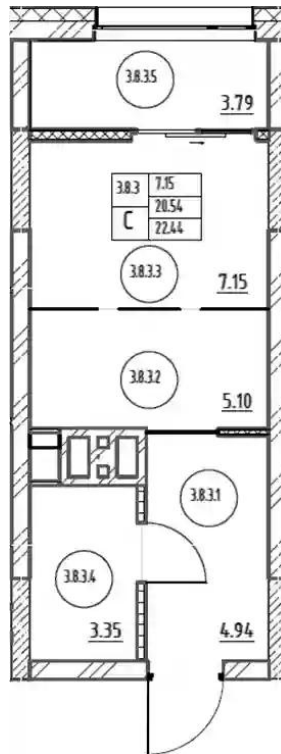

## Студия

от **₽ 6 500 000**

Количество комнат	Студия
Общая площадь	20.54 м <sup>2</sup>
Стоимость за м <sup>2</sup>	₽ 316 456
Жилая площадь	12.25 м <sup>2</sup>
Этаж	8
Высота потолков	2.7 м
Тип санузла	Совмещенный
Этажность	14