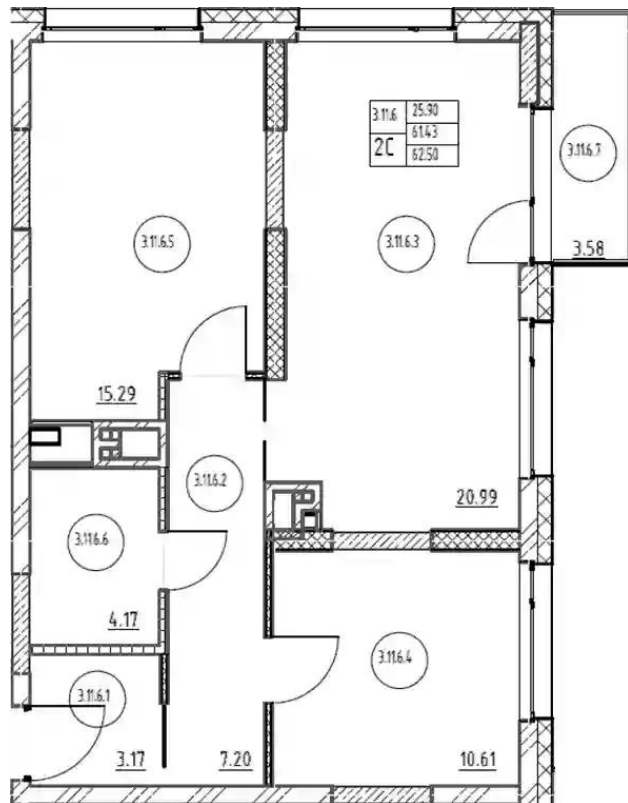

Планировки

2-к.квартира

от **₽ 13 224 000**

Количество комнат	2
Общая площадь	63.94 м²
Стоимость за м²	₽ 206 819
Жилая площадь	25.9 м²
Площадь кухни	20.99 м²
Этаж	11
Высота потолков	2.7 м
Тип санузла	Совмещенный
Этажность	14