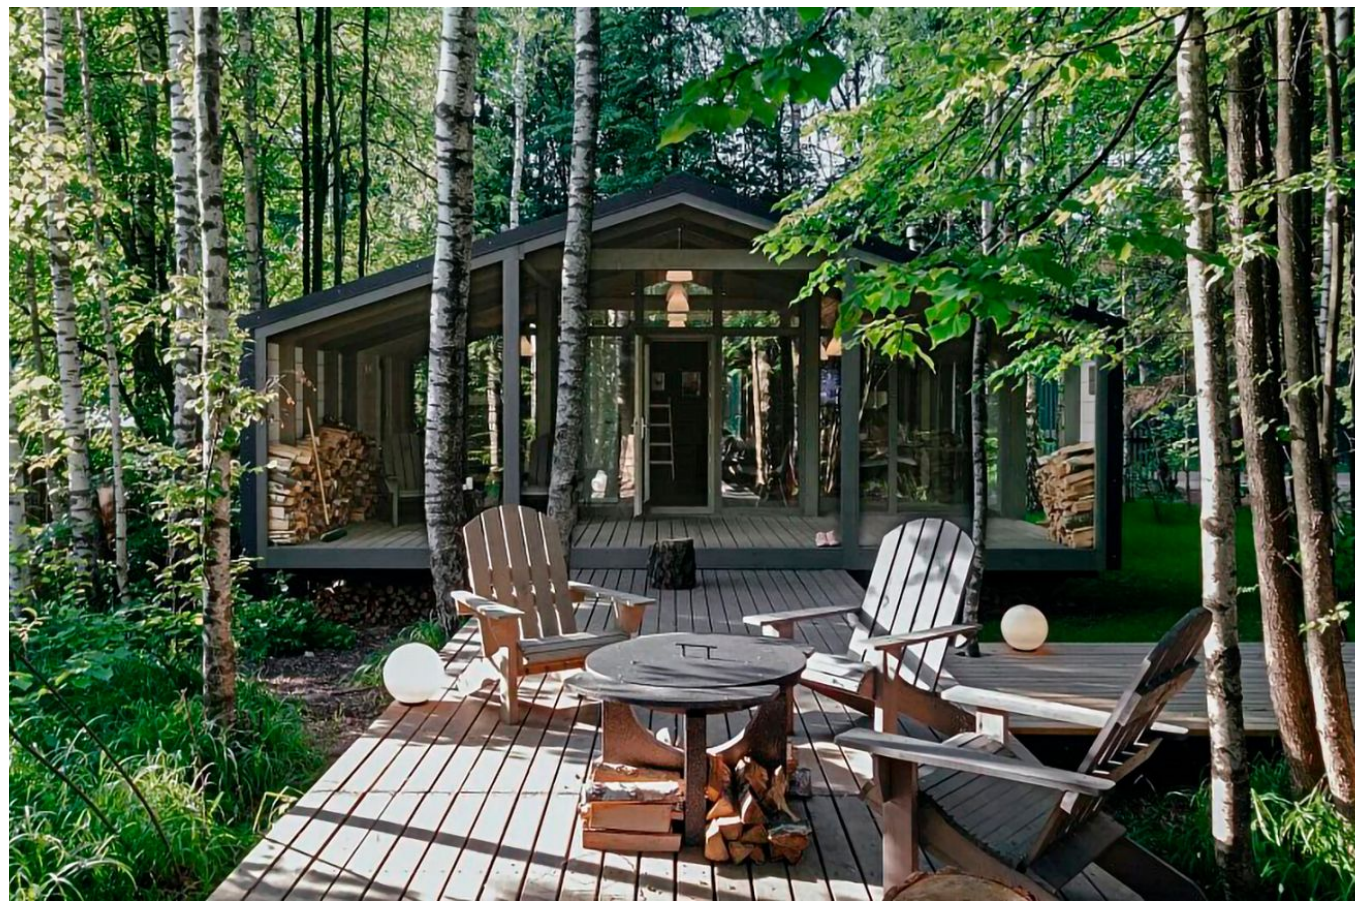

## Коттеджный поселок «Новая жизнь» Корпус 25

Москва,

Москва, деревня Рождествено

 Нахабино

 **₽ 23 581 500**

Современный коттеджный поселок на 158 домовладений в едином архитектурном стиле. В пректе предложены каркасные модульные дома площадью от 65 до 138 кв. м. В каждом доме предусмотрены большие кухни-гостиные, просторные террасы и панорамное остекление. К каждому коттеджу подведены все необходимые коммуникации. На территории поселка создана уникальная инфраструктура, которая включает в себя культурно-досуговый центр, ресторанный комплекс, кафе, банный и спа-комплекс, ретритный центр, коворкинг и творческие мастерские. В поселке также есть частная школа и детский сад. Для занятий спортом и активного отдыха в поселке есть все необходимое: спортивные площадки для взрослых и игровые зоны для детей, веревочный парк, корты для большого тенниса и поле для мини-гольфа. Вокруг поселка проходит велослужная дорожка длиной 2,5 километра. В поселке также есть оранжерея с экзотическими растениями и разбиты сады с плодовыми деревьями. Коттеджный поселок расположен в городском округе Истра, в непосредственной близости от деревни Рождествено, в 58 километрах от МКАД. Рядом с поселком находятся такие места, как конный клуб «Primo Posto», Истринский драматический театр, сыроварня Олега Сироты, Новоиерусалимский монастырь, Дом культуры и пятизвездочный отель «M'ISTRA'L HOTEL & SPA».