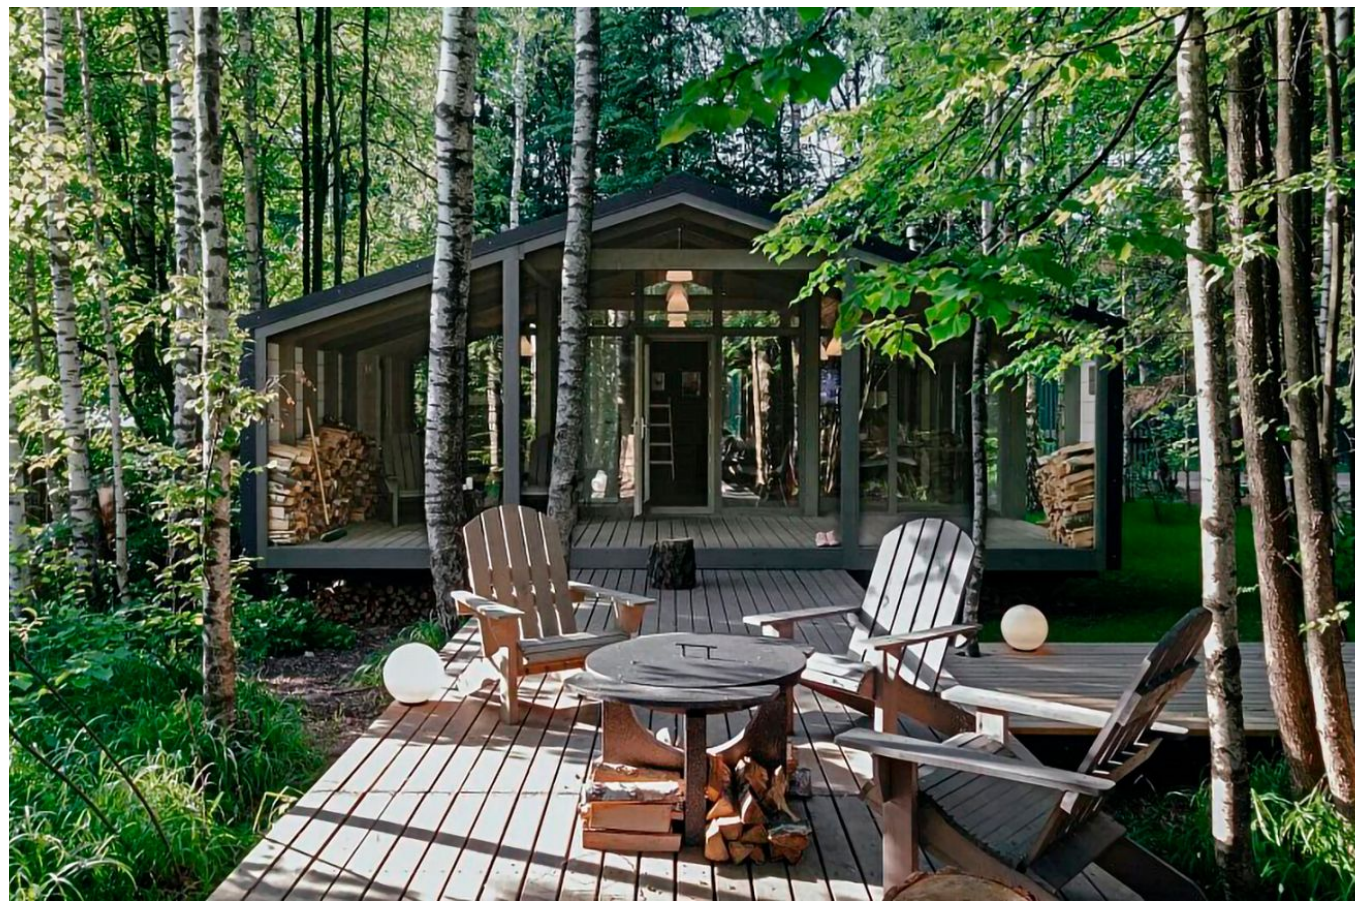

Продажа

Коттеджный поселок «Новая жизнь» Корпус 15

Москва,

Москва, деревня Рождествено

 Нахабино

 **₽ 15 311 500**

Современный коттеджный поселок на 158 домовладений в едином архитектурном стиле. В пректе предложены каркасные модульные дома площадью от 65 до 138 кв. м. В каждом доме предусмотрены большие кухни-гостиные, просторные террасы и панорамное остекление. К каждому коттеджу подведены все необходимые коммуникации. На территории поселка создана уникальная инфраструктура, которая включает в себя культурно-досуговый центр, ресторанный комплекс, кафе, банный и спа-комплекс, ретритный центр, коворкинг и творческие мастерские. В поселке также есть частная школа и детский сад. Для занятий спортом и активного отдыха в поселке есть все необходимое: спортивные площадки для взрослых и игровые зоны для детей, веревочный парк, корты для большого тенниса и поле для мини-гольфа. Вокруг поселка проходит велослужная дорожка длиной 2,5 километра. В поселке также есть оранжерея с экзотическими растениями и разбиты сады с плодовыми деревьями. Коттеджный поселок расположен в городском округе Истра, в непосредственной близости от деревни Рождествено, в 58 километрах от МКАД. Рядом с поселком находятся такие места, как конный клуб «Primo Posto», Истринский драматический театр, сыроварня Олега Сироты, Новоиерусалимский монастырь, Дом культуры и пятизвездочный отель «M'ISTRA'L HOTEL & SPA».

Жилой комплекс: **Коттеджный поселок «Новая жизнь»**
Год постройки: **2024**

Корпус ЖК: **Корпус 15**
Квартал сдачи: **3**

НОВОЕ
РОЖДЕСТВЕНО