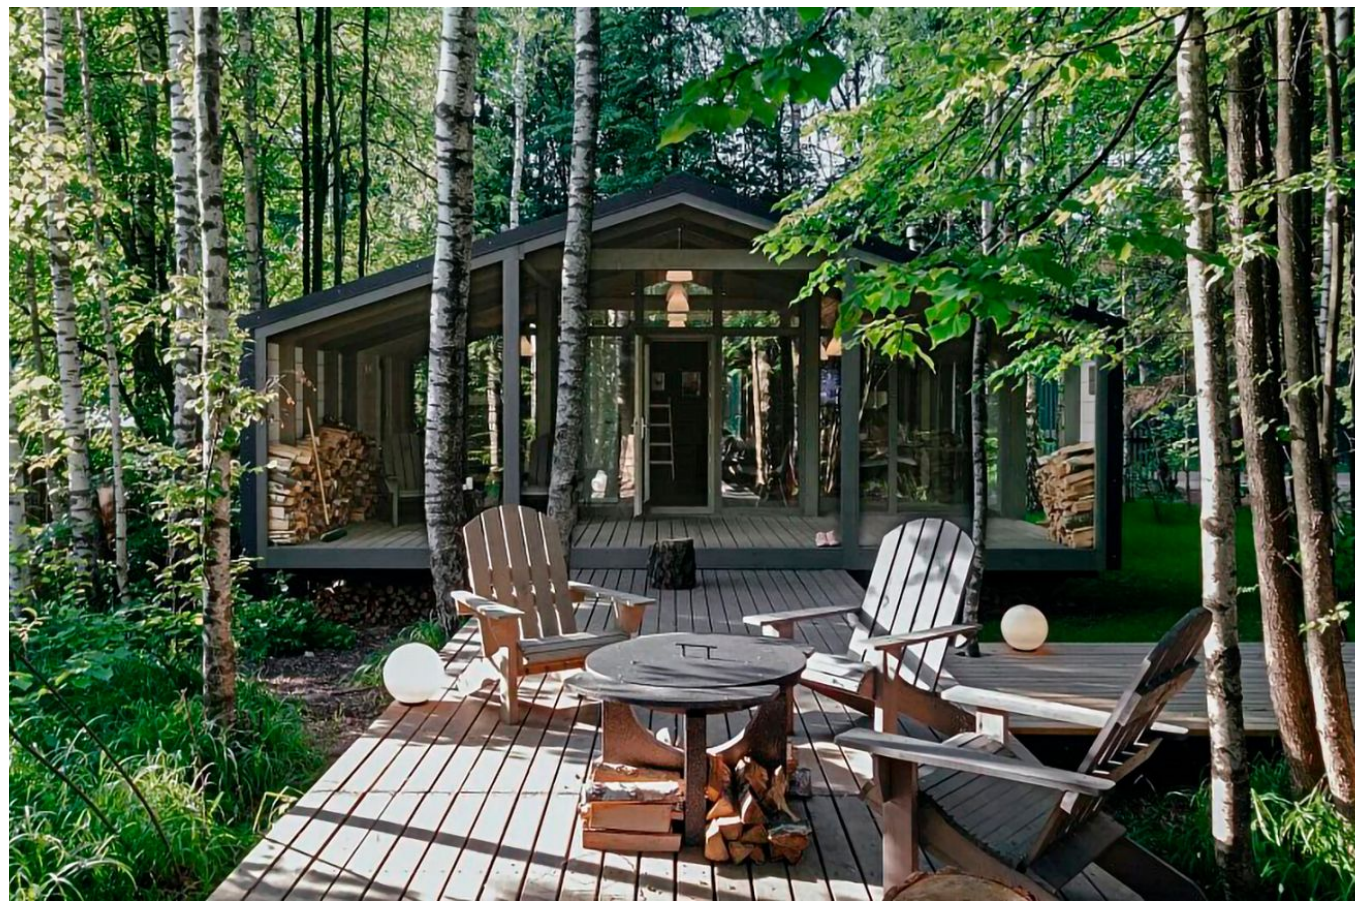

Продажа

Коттеджный поселок «Новая жизнь» Корпус 6

Москва,

Москва, деревня Рождествено

 Нахабино

 **₽ 15 311 500**

Современный коттеджный поселок на 158 домовладений в едином архитектурном стиле. В пректе предложены каркасные модульные дома площадью от 65 до 138 кв. м. В каждом доме предусмотрены большие кухни-гостиные, просторные террасы и панорамное остекление. К каждому коттеджу подведены все необходимые коммуникации. На территории поселка создана уникальная инфраструктура, которая включает в себя культурно-досуговый центр, ресторанный комплекс, кафе, банный и спа-комплекс, ретритный центр, коворкинг и творческие мастерские. В поселке также есть частная школа и детский сад. Для занятий спортом и активного отдыха в поселке есть все необходимое: спортивные площадки для взрослых и игровые зоны для детей, веревочный парк, корты для большого тенниса и поле для мини-гольфа. Вокруг поселка проходит велослужная дорожка длиной 2,5 километра. В поселке также есть оранжерея с экзотическими растениями и разбиты сады с плодовыми деревьями. Коттеджный поселок расположен в городском округе Истра, в непосредственной близости от деревни Рождествено, в 58 километрах от МКАД. Рядом с поселком находятся такие места, как конный клуб «Primo Posto», Истринский драматический театр, сыроварня Олега Сироты, Новоиерусалимский монастырь, Дом культуры и пятизвездочный отель «M'ISTRA'L HOTEL & SPA».

Жилой комплекс: **Коттеджный поселок «Новая жизнь»**
Год постройки: **2024**

Корпус ЖК: **Корпус 6**
Квартал сдачи: **3**

НОВОЕ
РОЖДЕСТВЕНО