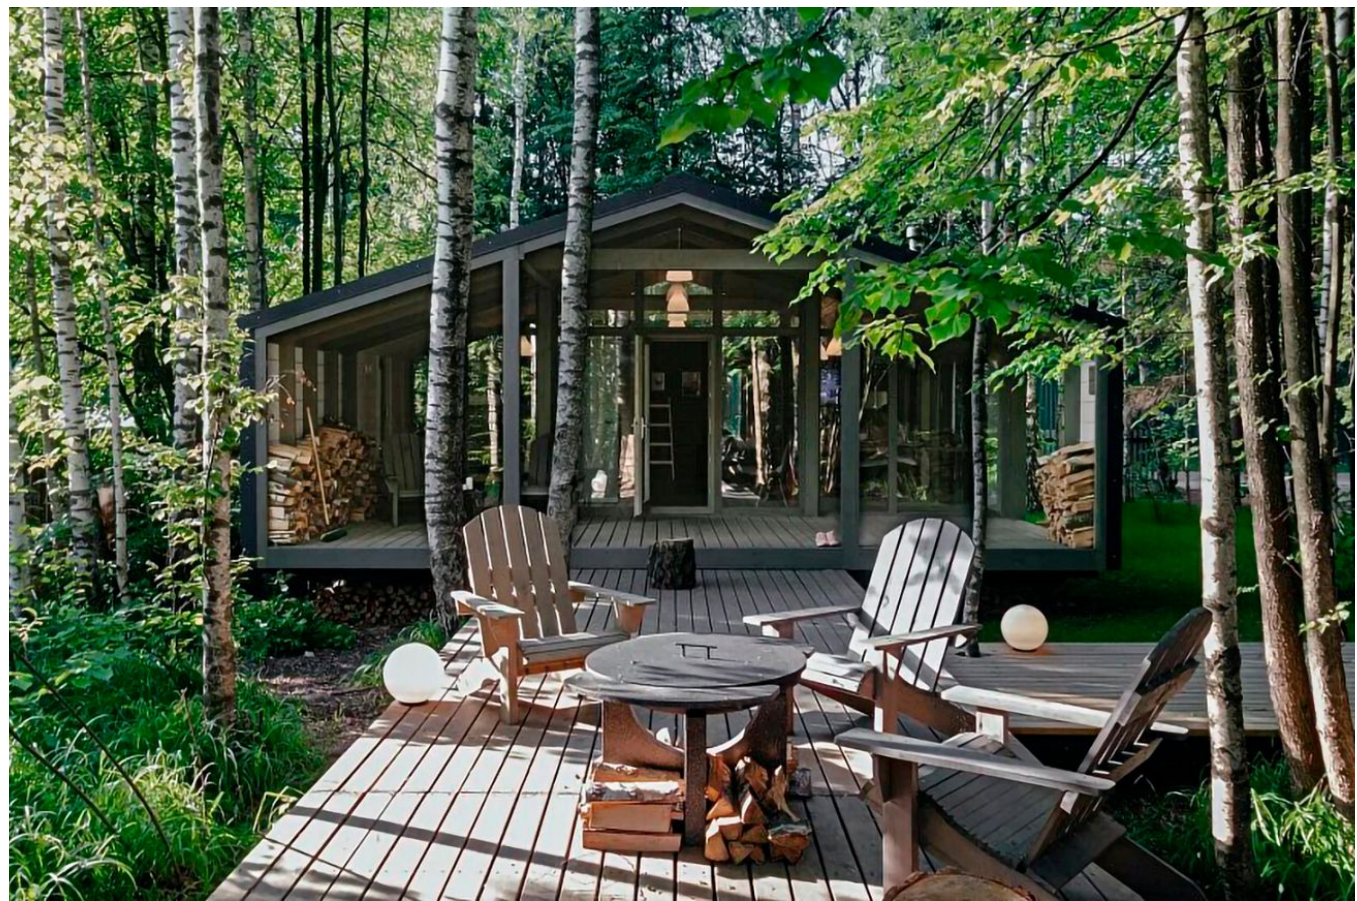

## Коттеджный поселок «Новая жизнь» Корпус 1

Москва,

Москва, деревня Рождествено

 Нахабино

 **₽ 11 656 000**

Современный коттеджный поселок на 158 домовладений в едином архитектурном стиле. В пректе предложены каркасные модульные дома площадью от 65 до 138 кв. м. В каждом доме предусмотрены большие кухни-гостиные, просторные террасы и панорамное остекление. К каждому коттеджу подведены все необходимые коммуникации. На территории поселка создана уникальная инфраструктура, которая включает в себя культурно-досуговый центр, ресторанный комплекс, кафе, банный и спа-комплекс, ретритный центр, коворкинг и творческие мастерские. В поселке также есть частная школа и детский сад. Для занятий спортом и активного отдыха в поселке есть все необходимое: спортивные площадки для взрослых и игровые зоны для детей, веревочный парк, корты для большого тенниса и поле для мини-гольфа. Вокруг поселка проходит велослужная дорожка длиной 2,5 километра. В поселке также есть оранжерея с экзотическими растениями и разбиты сады с плодовыми деревьями. Коттеджный поселок расположен в городском округе Истра, в непосредственной близости от деревни Рождествено, в 58 километрах от МКАД. Рядом с поселком находятся такие места, как конный клуб «Primo Posto», Истринский драматический театр, сыроварня Олега Сироты, Новоиерусалимский монастырь, Дом культуры и пятизвездочный отель «M'ISTRA'L HOTEL & SPA».