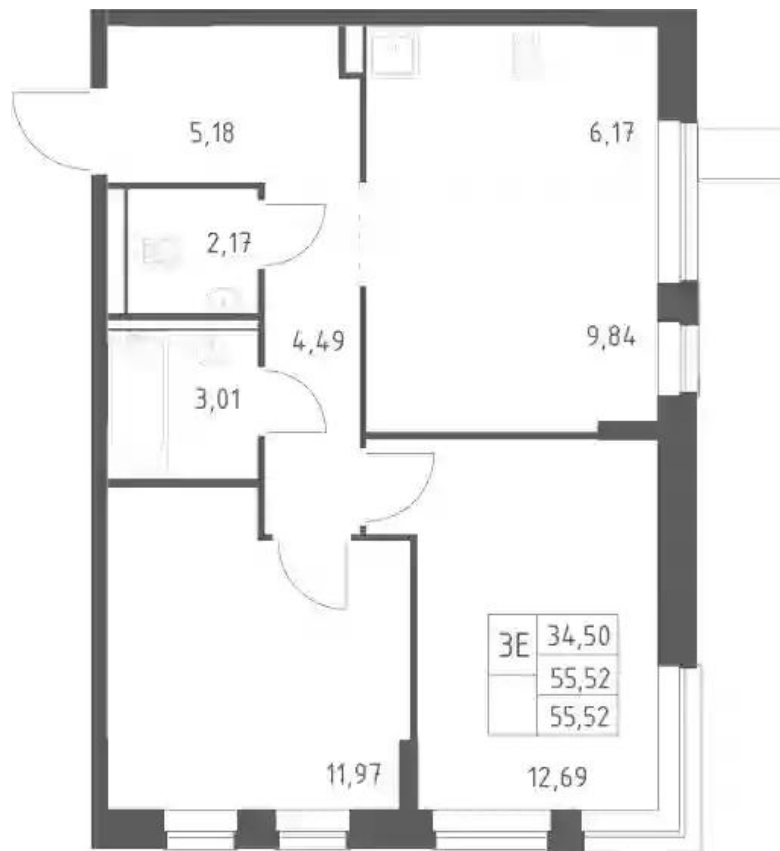

Жилой комплекс: **Егорово парк**
Год постройки: **2025**

Корпус ЖК: **Корпус 3.3**
Квартал сдачи: **3**

Планировки

Студия

от **₽ 4 432 061**

Количество комнат	Студия
Общая площадь	23.48 м²
Стоимость за м²	₽ 188 759
Жилая площадь	15.6 м²
Этаж	2
Наличие балкона/лоджии	нет
Высота потолков	2.77 м
Тип санузла	Совмещенный
Этажность	6

Планировки

1-к.квартира

от **₽ 5 944 257**

Количество комнат	1
Общая площадь	36.04 м ²
Стоимость за м ²	₽ 164 935
Жилая площадь	10.17 м ²
Площадь кухни	18.13 м ²
Этаж	6
Наличие балкона/лоджии	нет
Высота потолков	2.95 м
Тип санузла	Совмещенный
Этажность	6

Планировки

2-к.квартира

от **₽ 8 658 677**

Количество комнат	2
Общая площадь	55.52 м ²
Стоимость за м ²	₽ 155 956
Жилая площадь	24.66 м ²
Площадь кухни	16.01 м ²
Этаж	4
Наличие балкона/лоджии	нет
Высота потолков	2.77 м
Тип санузла	Раздельный
Этажность	6

Планировки

3-к.квартира

от **₽ 11 659 598**

Количество комнат	3
Общая площадь	88.43 м ²
Стоимость за м ²	₽ 131 851
Жилая площадь	38.74 м ²
Площадь кухни	18.53 м ²
Этаж	2
Высота потолков	2.77 м
Тип санузла	3
Этажность	6