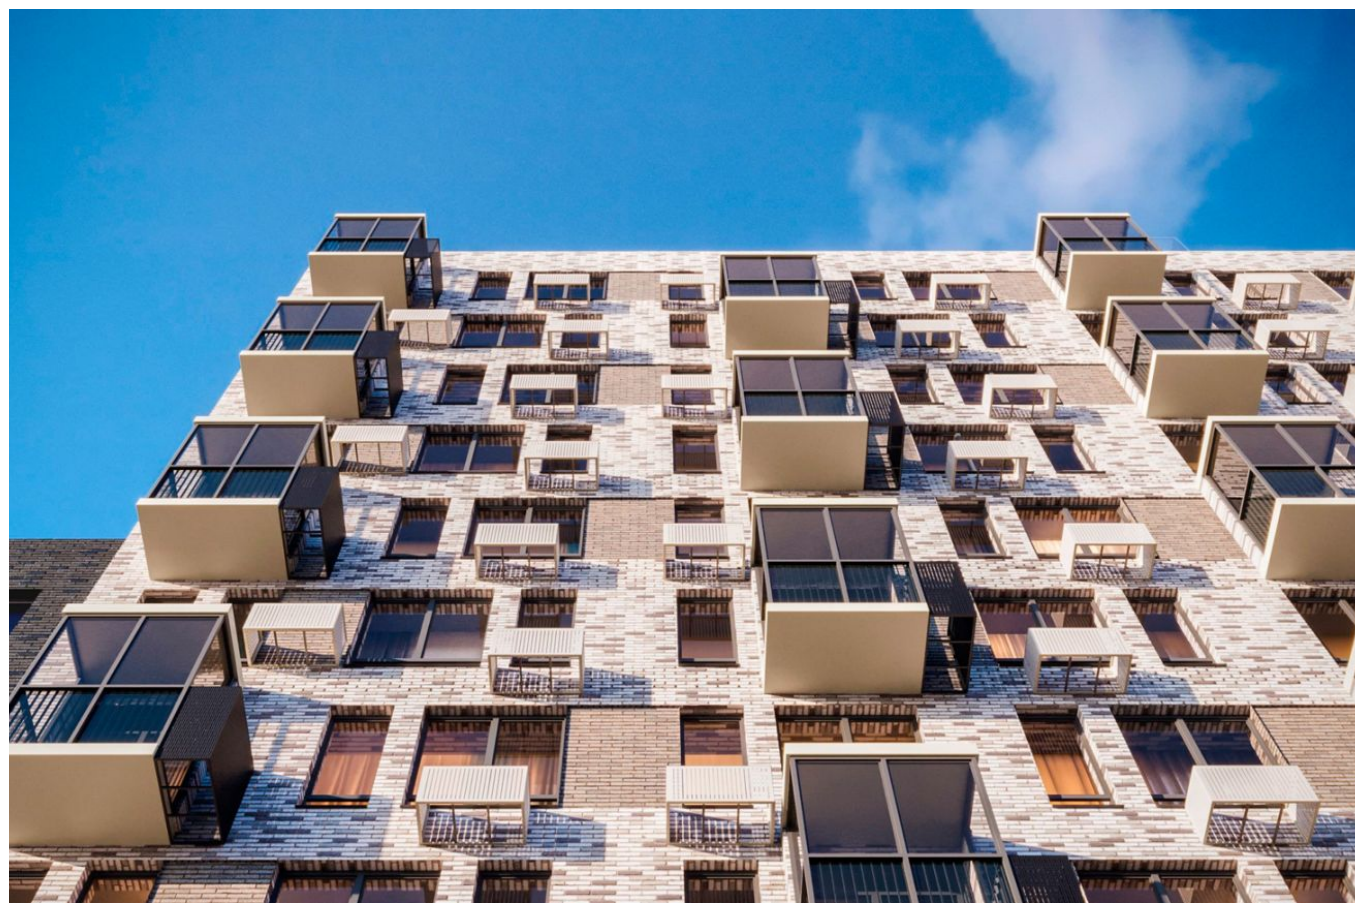

## **Новое Видное Корпус 14.2**

Москва,

Москва, рп Горки Ленинские

 Домодедовская

 **₽ 3 713 348**

Жилой комплекс «Новое Видное» включает более 30 урбан-блоков. Дома высотой от 10 до 17 этажей выполнены в соответствии с уникальным дизайн-кодом «Лесные озера». Фасады облицованы декоративным кирпичом в оттенках речных камней — белом, сером, бежевом, терракотовом. Их сочетание создает эффект естественного рисунка, который напоминает поверхность камней на берегу водоема. Дизайн код также четко считывается в интерьерах внутренних помещений и элементах благоустройства. Входные группы расположены на уровне земли, благодаря панорамному остеклению в помещениях много естественного света, а подъезды хорошо просматриваются. В каждой секции предусмотрены два лифта — пассажирский и грузовой, оборудованы колясочные и кладовые.

В ЖК «Новое Видное» предложено множество планировочных решений: от компактных студий до просторных 4-комнатных квартир евроформата. Часть квартир — с балконами. Увеличенные оконные проемы и угловое остекление визуально расширяют пространство и пропускают больше естественного света. Все квартиры сдаются с чистовой отделкой и высотой потолков 2,75 метра.

ЖК «Новое Видное» находится в поселке Горки Ленинские в 8 км от МКАД. Рядом с комплексом расположены значимые природные объекты — музей-заповедник Горки Ленинские, Видновский лесопарк и Пуговичинский пруд. Добраться до ближайшей железнодорожной станции «Калинина» можно за 20 минут пешком.