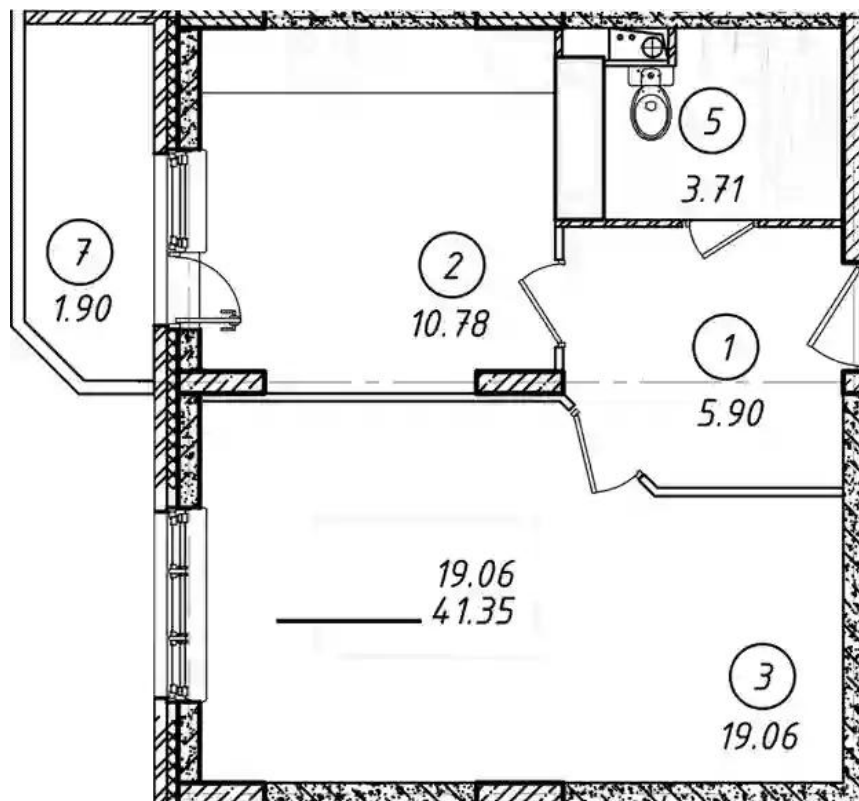

Жилой комплекс: **Школьный**
Год постройки: **2026**

Корпус ЖК: **Корпус 41**
Квартал сдачи: **1**

Планировки

1-к.квартира

от **₽ 5 210 100**

Количество комнат	1
Общая площадь	39.45 м ²
Стоимость за м ²	₽ 132 068
Жилая площадь	19.06 м ²
Площадь кухни	10.78 м ²
Этаж	8
Высота потолков	2.7 м
Тип санузла	Совмещенный
Этажность	17

Планировки

2-к.квартира

от **₽ 7 620 645**

Количество комнат	2
Общая площадь	59.33 м ²
Стоимость за м ²	₽ 128 445
Жилая площадь	35.26 м ²
Площадь кухни	11.25 м ²
Этаж	7
Высота потолков	2.7 м
Тип санузла	3
Этажность	17