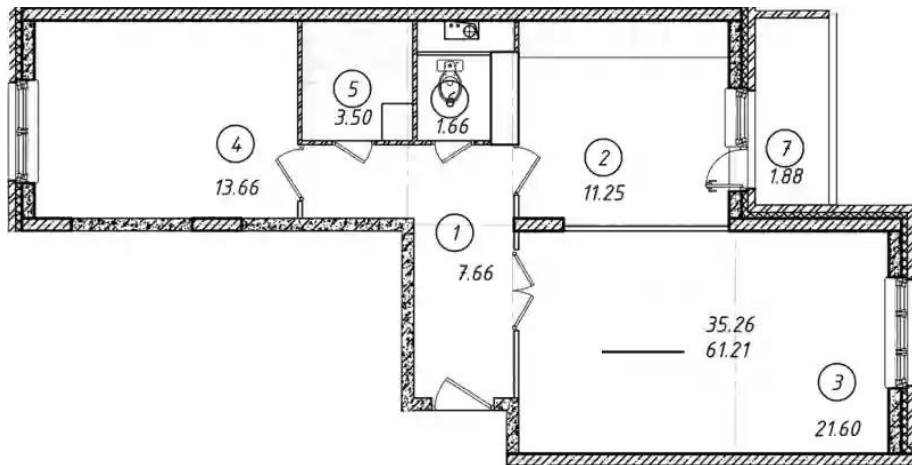

Жилой комплекс: **Школьный**
Год постройки: **2026**

Корпус ЖК: **Корпус 41**
Квартал сдачи: **1**

Планировки

1-к.квартира

от **₽ 5 210 100**

Количество комнат	1
Общая площадь	39.45 м ²
Стоимость за м ²	₽ 132 068
Жилая площадь	19.06 м ²
Площадь кухни	10.78 м ²
Этаж	8
Высота потолков	2.7 м
Тип санузла	Совмещенный
Этажность	17

Планировки

2-к.квартира

от **₽ 7 620 645**

Количество комнат	2
Общая площадь	59.33 м ²
Стоимость за м ²	₽ 128 445
Жилая площадь	35.26 м ²
Площадь кухни	11.25 м ²
Этаж	7
Высота потолков	2.7 м
Тип санузла	3
Этажность	17