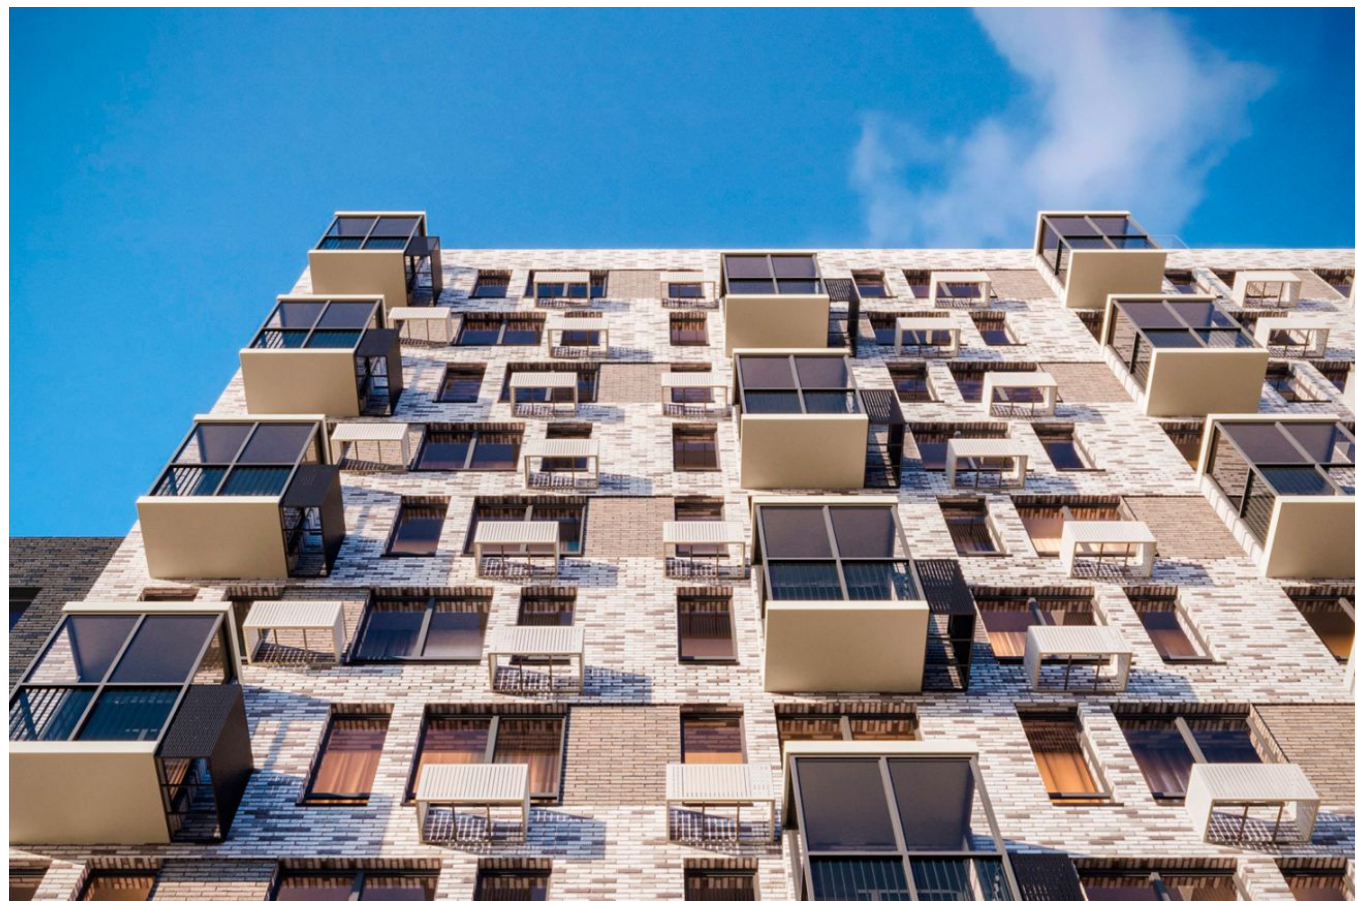

Продажа

Новое Видное Корпус 14.1

Москва,

Москва, рп Горки Ленинские

 Домодедовская

 **₽ 4 213 204**

Жилой комплекс «Новое Видное» включает более 30 урбан-блоков. Дома высотой от 10 до 17 этажей выполнены в соответствии с уникальным дизайн-кодом «Лесные озера». Фасады облицованы декоративным кирпичом в оттенках речных камней — белом, сером, бежевом, терракотовом. Их сочетание создает эффект естественного рисунка, который напоминает поверхность камней на берегу водоема. Дизайн код также четко считывается в интерьерах внутренних помещений и элементах благоустройства. Входные группы расположены на уровне земли, благодаря панорамному остеклению в помещениях много естественного света, а подъезды хорошо просматриваются. В каждой секции предусмотрены два лифта — пассажирский и грузовой, оборудованы колясочные и кладовые.

В ЖК «Новое Видное» предложено множество планировочных решений: от компактных студий до просторных 4-комнатных квартир евроформата. Часть квартир — с балконами. Увеличенные оконные проемы и угловое остекление визуально расширяют пространство и пропускают больше естественного света. Все квартиры сдаются с чистовой отделкой и высотой потолков 2,75 метра.

ЖК «Новое Видное» находится в поселке Горки Ленинские в 8 км от МКАД. Рядом с комплексом расположены значимые природные объекты — музей-заповедник Горки Ленинские, Видновский лесопарк и Пуговичинский пруд. Добраться до ближайшей железнодорожной станции «Калинина» можно за 20 минут пешком.

Жилой комплекс: **Новое Видное**
Год постройки: **2025**

Корпус ЖК: **Корпус 14.1**
Квартал сдачи: **4**