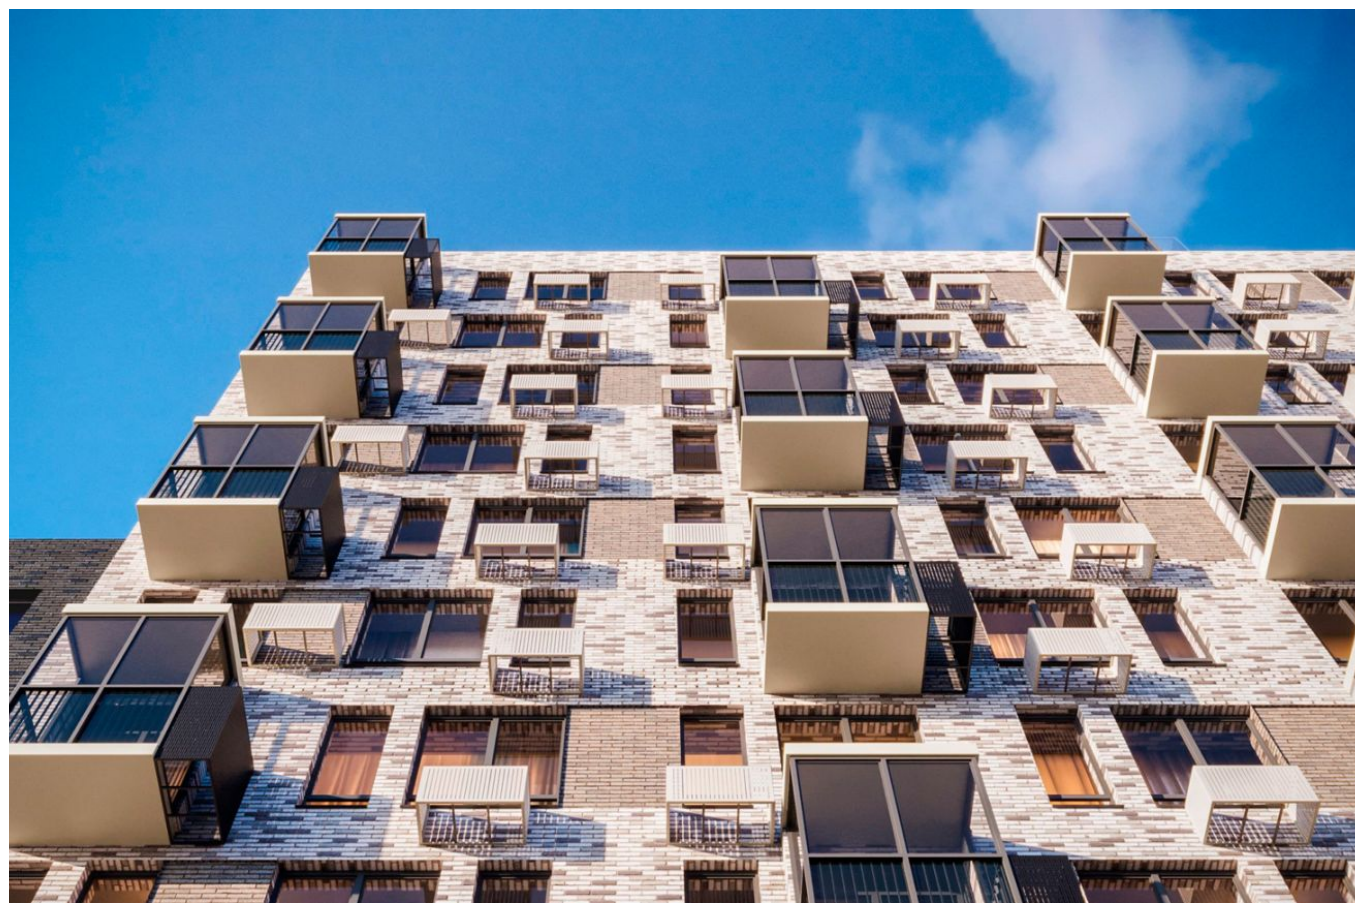

Продажа

Новое Видное Корпус 14.1

Москва,

Москва, рп Горки Ленинские

 Домодедовская

 **₽ 4 213 204**

Жилой комплекс «Новое Видное» включает более 30 урбан-блоков. Дома высотой от 10 до 17 этажей выполнены в соответствии с уникальным дизайн-кодом «Лесные озера». Фасады облицованы декоративным кирпичом в оттенках речных камней — белом, сером, бежевом, терракотовом. Их сочетание создает эффект естественного рисунка, который напоминает поверхность камней на берегу водоема. Дизайн код также четко считывается в интерьерах внутренних помещений и элементах благоустройства. Входные группы расположены на уровне земли, благодаря панорамному остеклению в помещениях много естественного света, а подъезды хорошо просматриваются. В каждой секции предусмотрены два лифта — пассажирский и грузовой, оборудованы колясочные и кладовые.

В ЖК «Новое Видное» предложено множество планировочных решений: от компактных студий до просторных 4-комнатных квартир евроформата. Часть квартир — с балконами. Увеличенные оконные проемы и угловое остекление визуально расширяют пространство и пропускают больше естественного света. Все квартиры сдаются с чистовой отделкой и высотой потолков 2,75 метра.

ЖК «Новое Видное» находится в поселке Горки Ленинские в 8 км от МКАД. Рядом с комплексом расположены значимые природные объекты — музей-заповедник Горки Ленинские, Видновский лесопарк и Пуговичинский пруд. Добраться до ближайшей железнодорожной станции «Калинина» можно за 20 минут пешком.

Жилой комплекс: **Новое Видное**
Год постройки: **2025**

Корпус ЖК: **Корпус 14.1**
Квартал сдачи: **4**