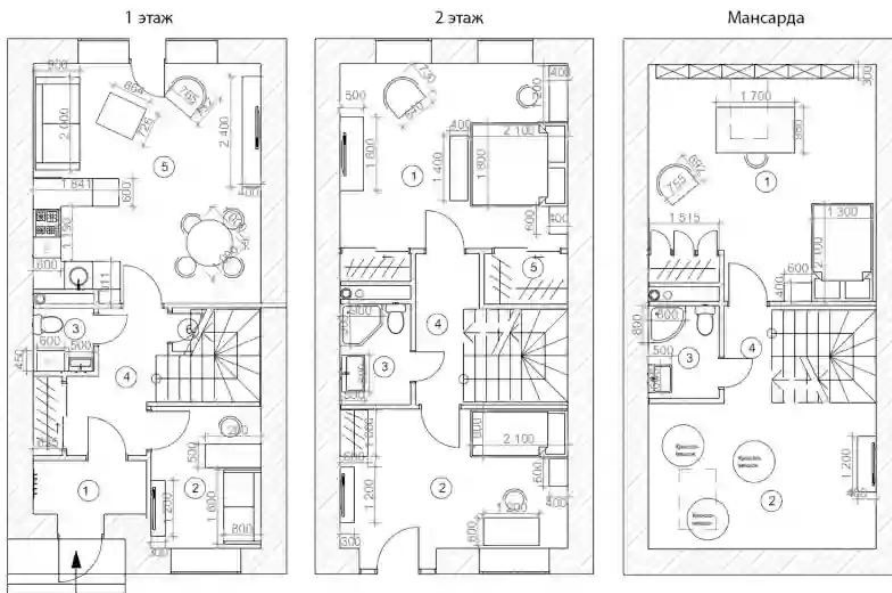

В проекте предложены трехуровневые таунхаусы с мансардой площадью от 126 до 144 кв. метров. В дома заведены все коммуникации и установлен газовый котел. У каждого таунхауса есть собственный придомовой участок и 2 парковочных места.

Жилой комплекс: **Александрия Таун**
Год постройки: **2024**
Тип дома: **Кирпичный**

Корпус ЖК: **Корпус 55**
Квартал сдачи: **3**

Планировки

126.95 м², 1/3 эт.

от ₹ 10 075 070

Общая площадь	126.95 м ²
Стоимость за м ²	₹ 79 363
Жилая площадь	82.1 м ²
Площадь кухни	24.8 м ²
Этаж	1
Наличие балкона/лоджии	нет
Высота потолков	3 м
Тип санузла	3
Этажность	3

Планировки

126.95 м², 1/3 эт.

от ₹ 10 080 376

Общая площадь	126.95 м ²
Стоимость за м ²	₹ 79 404
Жилая площадь	82.1 м ²
Площадь кухни	24.8 м ²
Этаж	1
Наличие балкона/лоджии	нет
Высота потолков	3 м
Тип санузла	3
Этажность	3

Планировки

126.95 м², 1/3 эт.

от ₹ 10 832 998

Общая площадь	126.95 м ²
Стоимость за м ²	₹ 85 333
Жилая площадь	82.1 м ²
Площадь кухни	24.8 м ²
Этаж	1
Наличие балкона/лоджии	нет
Высота потолков	3 м
Тип санузла	3
Этажность	3