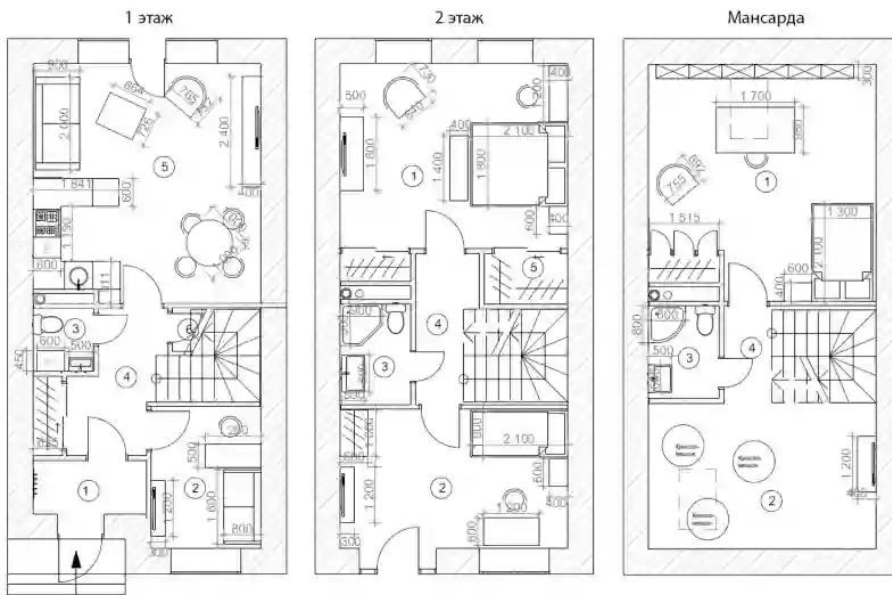

В проекте предложены трехуровневые таунхаусы с мансардой площадью от 126 до 144 кв. метров. В дома заведены все коммуникации и установлен газовый котел. У каждого таунхауса есть собственный придомовой участок и 2 парковочных места.

Жилой комплекс: **Александрия Таун**
Год постройки: **2024**
Тип дома: **Кирпичный**

Корпус ЖК: **Корпус 55**
Квартал сдачи: **3**

Планировки

126.95 м², 1/3 эт.

от ₹ 10 075 070

Общая площадь	126.95 м ²
Стоимость за м ²	₹ 79 363
Жилая площадь	82.1 м ²
Площадь кухни	24.8 м ²
Этаж	1
Наличие балкона/лоджии	нет
Высота потолков	3 м
Тип санузла	3
Этажность	3

Планировки

126.95 м², 1/3 эт.

от ₹ 10 080 376

Общая площадь	126.95 м ²
Стоимость за м ²	₹ 79 404
Жилая площадь	82.1 м ²
Площадь кухни	24.8 м ²
Этаж	1
Наличие балкона/лоджии	нет
Высота потолков	3 м
Тип санузла	3
Этажность	3

Планировки

126.95 м², 1/3 эт.

от ₹ 10 832 998

Общая площадь	126.95 м ²
Стоимость за м ²	₹ 85 333
Жилая площадь	82.1 м ²
Площадь кухни	24.8 м ²
Этаж	1
Наличие балкона/лоджии	нет
Высота потолков	3 м
Тип санузла	3
Этажность	3