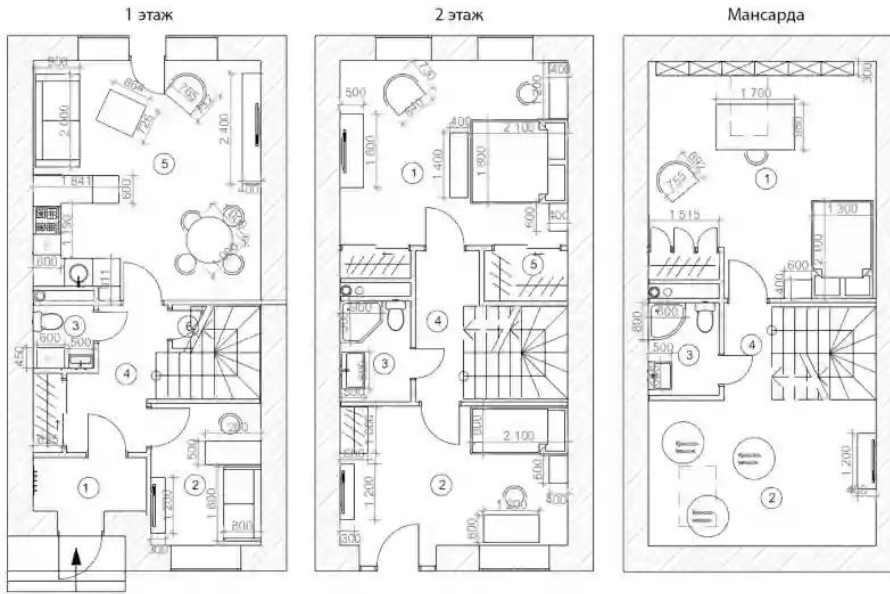

Жилой комплекс: **Александрия Таун**
Год постройки: **2024**
Тип дома: **Кирпичный**

Корпус ЖК: **Корпус 54**
Квартал сдачи: **3**

Планировки

126.95 м², 1/3 эт.

от $\text{R } 10\,127\,343$

Общая площадь	126.95 м ²
Стоимость за м ²	$\text{R } 79\,774$
Жилая площадь	82.1 м ²
Площадь кухни	24.8 м ²
Этаж	1
Наличие балкона/лоджии	нет
Высота потолков	3 м
Тип санузла	3
Этажность	3

Планировки

126.95 м², 1/3 эт.

от $\text{₽ } 10\,064\,459$

Общая площадь	126.95 м ²
Стоимость за м ²	$\text{₽ } 79\,279$
Жилая площадь	82.1 м ²
Площадь кухни	24.8 м ²
Этаж	1
Наличие балкона/лоджии	нет
Высота потолков	3 м
Тип санузла	3
Этажность	3

Планировки

126.95 м², 1/3 эт.

от ₹ 9 959 913

Общая площадь	126.95 м ²
Стоимость за м ²	₹ 78 455
Жилая площадь	82.1 м ²
Площадь кухни	24.8 м ²
Этаж	1
Наличие балкона/лоджии	нет
Высота потолков	3 м
Тип санузла	3
Этажность	3

Планировки

126.95 м², 1/3 эт.

от ₹ 9 970 525

Общая площадь	126.95 м ²
Стоимость за м ²	₹ 78 539
Жилая площадь	82.1 м ²
Площадь кухни	24.8 м ²
Этаж	1
Наличие балкона/лоджии	нет
Высота потолков	3 м
Тип санузла	3
Этажность	3