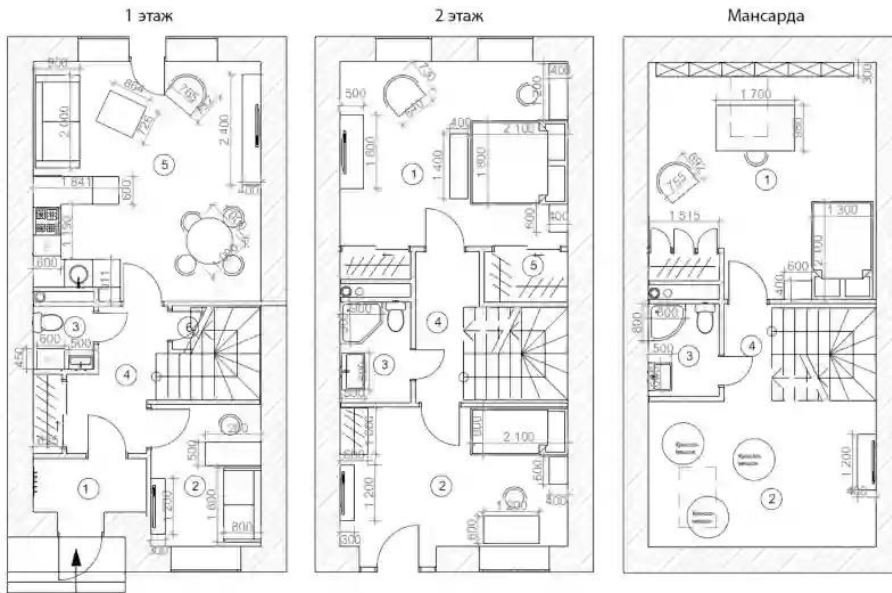

Жилой комплекс: **Александрия Таун**
Год постройки: **2024**
Тип дома: **Кирпичный**

Корпус ЖК: **Корпус 54**
Квартал сдачи: **3**

Планировки

126.95 м², 1/3 эт.

от $\text{R } 10\,127\,343$

Общая площадь	126.95 м ²
Стоимость за м ²	$\text{R } 79\,774$
Жилая площадь	82.1 м ²
Площадь кухни	24.8 м ²
Этаж	1
Наличие балкона/лоджии	нет
Высота потолков	3 м
Тип санузла	3
Этажность	3

Планировки

126.95 м², 1/3 эт.

от $\text{₽ } 10\,064\,459$

Общая площадь	126.95 м ²
Стоимость за м ²	$\text{₽ } 79\,279$
Жилая площадь	82.1 м ²
Площадь кухни	24.8 м ²
Этаж	1
Наличие балкона/лоджии	нет
Высота потолков	3 м
Тип санузла	3
Этажность	3

Планировки

126.95 м², 1/3 эт.

от ₹ 9 959 913

Общая площадь	126.95 м ²
Стоимость за м ²	₹ 78 455
Жилая площадь	82.1 м ²
Площадь кухни	24.8 м ²
Этаж	1
Наличие балкона/лоджии	нет
Высота потолков	3 м
Тип санузла	3
Этажность	3