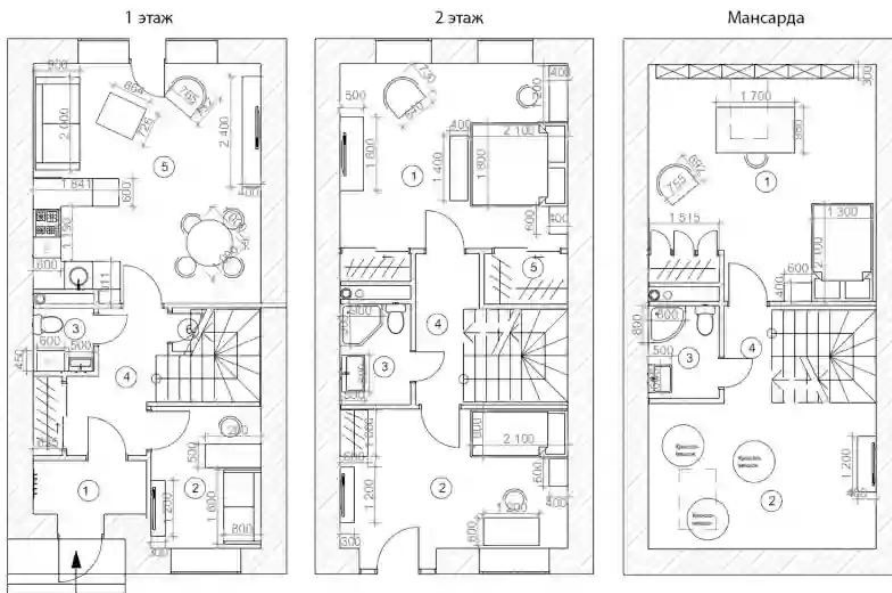

В проекте предложены трехуровневые таунхаусы с мансардой площадью от 126 до 144 кв. метров. В дома заведены все коммуникации и установлен газовый котел. У каждого таунхауса есть собственный придомовой участок и 2 парковочных места.

Жилой комплекс: **Александрия Таун**
Год постройки: **2024**
Тип дома: **Кирпичный**

Корпус ЖК: **Корпус 54**
Квартал сдачи: **3**

Планировки

126.95 м², 1/3 эт.

от $\text{R } 10\,127\,343$

Общая площадь	126.95 м ²
Стоимость за м ²	$\text{R } 79\,774$
Жилая площадь	82.1 м ²
Площадь кухни	24.8 м ²
Этаж	1
Наличие балкона/лоджии	нет
Высота потолков	3 м
Тип санузла	3
Этажность	3

Планировки

126.95 м², 1/3 эт.

от $\text{₽ } 10\,064\,459$

Общая площадь	126.95 м ²
Стоимость за м ²	$\text{₽ } 79\,279$
Жилая площадь	82.1 м ²
Площадь кухни	24.8 м ²
Этаж	1
Наличие балкона/лоджии	нет
Высота потолков	3 м
Тип санузла	3
Этажность	3

Планировки

126.95 м², 1/3 эт.

от ₹ 9 959 913

Общая площадь	126.95 м ²
Стоимость за м ²	₹ 78 455
Жилая площадь	82.1 м ²
Площадь кухни	24.8 м ²
Этаж	1
Наличие балкона/лоджии	нет
Высота потолков	3 м
Тип санузла	3
Этажность	3