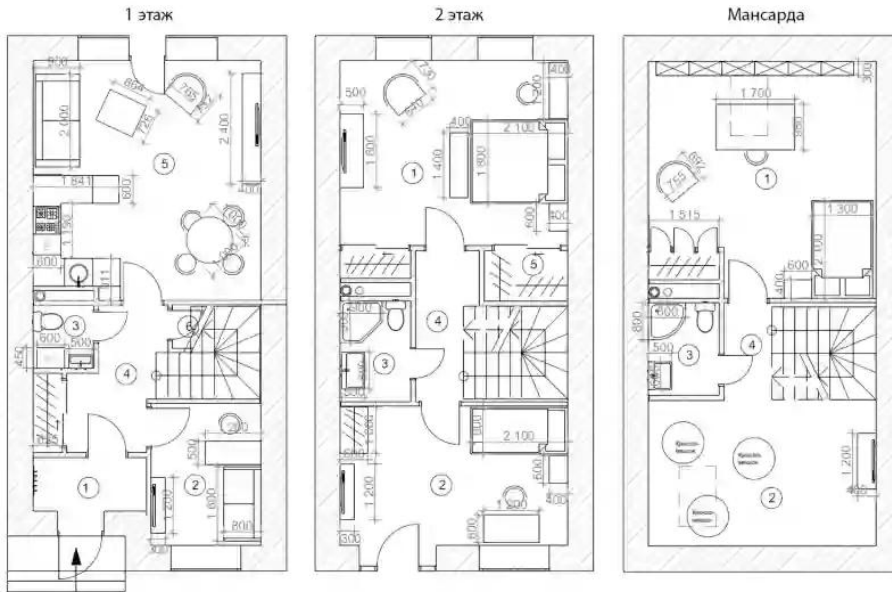

Жилой комплекс: **Александрия Таун**
Год постройки: **2024**
Тип дома: **Кирпичный**

Корпус ЖК: **Корпус 54**
Квартал сдачи: **3**

Планировки

126.95 м², 1/3 эт.

от $\text{R } 10\,127\,343$

Общая площадь	126.95 м ²
Стоимость за м ²	$\text{R } 79\,774$
Жилая площадь	82.1 м ²
Площадь кухни	24.8 м ²
Этаж	1
Наличие балкона/лоджии	нет
Высота потолков	3 м
Тип санузла	3
Этажность	3

Планировки

126.95 м², 1/3 эт.

от $\text{₽ } 10\,064\,459$

Общая площадь	126.95 м ²
Стоимость за м ²	$\text{₽ } 79\,279$
Жилая площадь	82.1 м ²
Площадь кухни	24.8 м ²
Этаж	1
Наличие балкона/лоджии	нет
Высота потолков	3 м
Тип санузла	3
Этажность	3

Планировки

126.95 м², 1/3 эт.

от ₹ 9 959 913

Общая площадь	126.95 м ²
Стоимость за м ²	₹ 78 455
Жилая площадь	82.1 м ²
Площадь кухни	24.8 м ²
Этаж	1
Наличие балкона/лоджии	нет
Высота потолков	3 м
Тип санузла	3
Этажность	3

Планировки

126.95 м², 1/3 эт.

от ₹ 9 970 525

Общая площадь	126.95 м ²
Стоимость за м ²	₹ 78 539
Жилая площадь	82.1 м ²
Площадь кухни	24.8 м ²
Этаж	1
Наличие балкона/лоджии	нет
Высота потолков	3 м
Тип санузла	3
Этажность	3