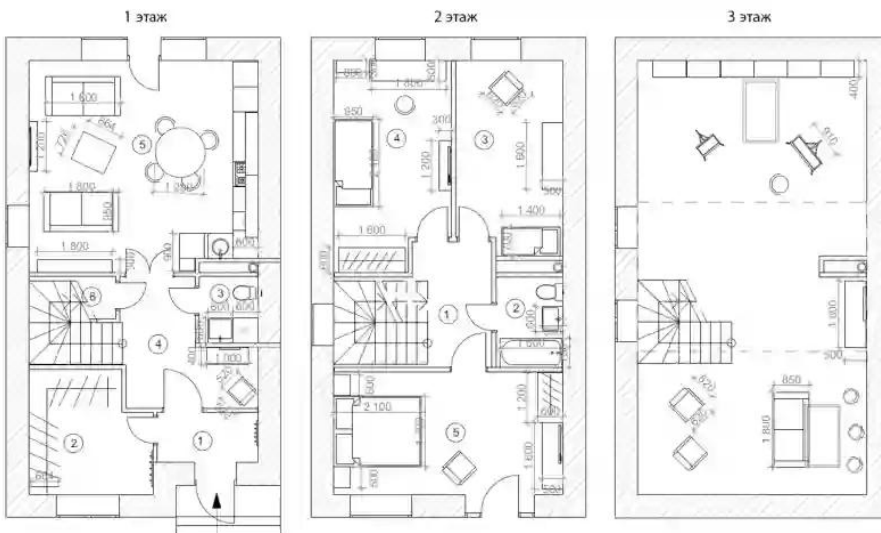

В проекте предложены трехуровневые таунхаусы с мансардой площадью от 126 до 144 кв. метров. В дома заведены все коммуникации и установлен газовый котел. У каждого таунхауса есть собственный придомовой участок и 2 парковочных места.

Жилой комплекс: **Александрия Таун**
Год постройки: **2024**
Тип дома: **Кирпичный**

Корпус ЖК: **Корпус 51**
Квартал сдачи: **3**

Планировки

144.65 м², 1/3 эт.

от ₹ 11 323 526

Общая площадь	144.65 м ²
Стоимость за м ²	₹ 78 282
Жилая площадь	94.51 м ²
Площадь кухни	27.1 м ²
Этаж	1
Наличие балкона/лоджии	нет
Высота потолков	3 м
Тип санузла	3
Этажность	3

Планировки

126.95 м², 1/3 эт.

от ₹ 9 635 665

Общая площадь	126.95 м ²
Стоимость за м ²	₹ 75 901
Жилая площадь	82.1 м ²
Площадь кухни	24.8 м ²
Этаж	1
Наличие балкона/лоджии	нет
Высота потолков	3 м
Тип санузла	3
Этажность	3