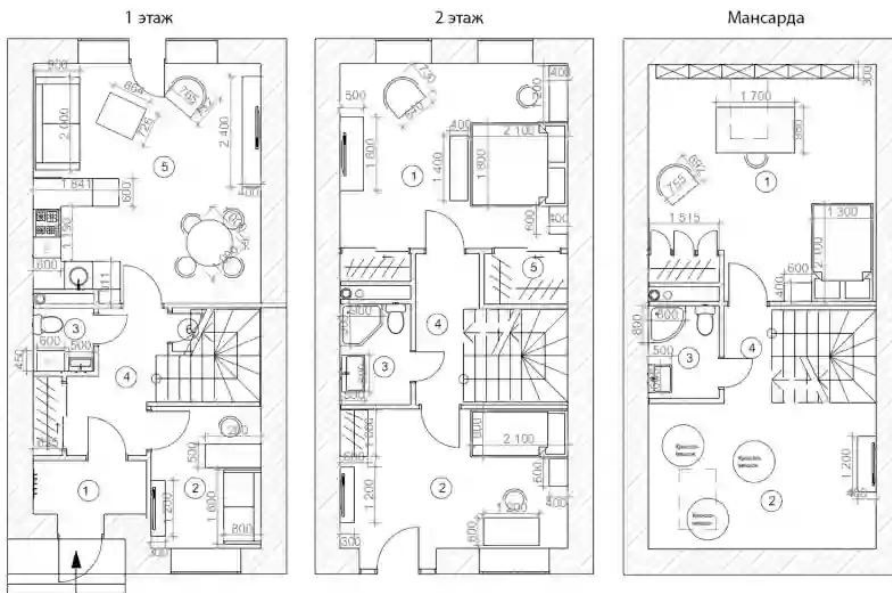

В проекте предложены трехуровневые таунхаусы с мансардой площадью от 126 до 144 кв. метров. В дома заведены все коммуникации и установлен газовый котел. У каждого таунхауса есть собственный придомовой участок и 2 парковочных места.

Жилой комплекс: **Александрия Таун**
Год постройки: **2024**
Тип дома: **Кирпичный**

Корпус ЖК: **Корпус 51**
Квартал сдачи: **3**

Планировки

144.65 м², 1/3 эт.

от ₹ 11 323 526

Общая площадь	144.65 м ²
Стоимость за м ²	₹ 78 282
Жилая площадь	94.51 м ²
Площадь кухни	27.1 м ²
Этаж	1
Наличие балкона/лоджии	нет
Высота потолков	3 м
Тип санузла	3
Этажность	3

Планировки

126.95 м², 1/3 эт.

от ₹ 9 635 665

Общая площадь	126.95 м ²
Стоимость за м ²	₹ 75 901
Жилая площадь	82.1 м ²
Площадь кухни	24.8 м ²
Этаж	1
Наличие балкона/лоджии	нет
Высота потолков	3 м
Тип санузла	3
Этажность	3