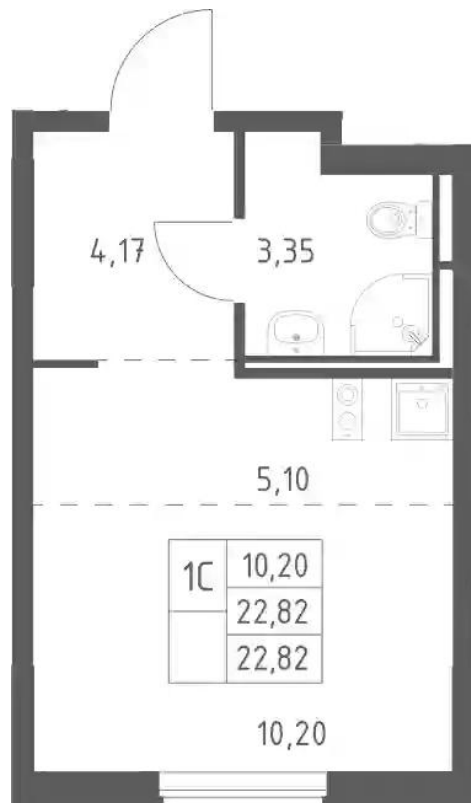

Жилой комплекс: **Мытищи Парк**
Год постройки: **2026**

Корпус ЖК: **Корпус 6**
Квартал сдачи: **1**

Планировки

Студия

от **₽ 4 317 242**

Количество комнат	Студия
Общая площадь	22.82 м ²
Стоимость за м ²	₽ 189 187
Жилая площадь	15.3 м ²
Этаж	15
Наличие балкона/лоджии	нет
Высота потолков	2.77 м
Тип санузла	Совмещенный
Этажность	17

Планировки

1-к.квартира

от **₽ 5 517 272**

Количество комнат	1
Общая площадь	35.55 м ²
Стоимость за м ²	₽ 155 198
Жилая площадь	11.29 м ²
Площадь кухни	10.2 м ²
Этаж	2
Наличие балкона/лоджии	нет
Высота потолков	2.77 м
Тип санузла	Совмещенный
Этажность	9

Планировки

2-к.квартира

от **₽ 7 655 780**

Количество комнат	2
Общая площадь	50.57 м ²
Стоимость за м ²	₽ 151 390
Жилая площадь	21.33 м ²
Площадь кухни	16.59 м ²
Этаж	10
Наличие балкона/лоджии	нет
Высота потолков	2.77 м
Тип санузла	Совмещенный
Этажность	17

Планировки

3-к.квартира

от **₽ 9 893 137**

Количество комнат	3
Общая площадь	78.55 м ²
Стоимость за м ²	₽ 125 947
Жилая площадь	41.34 м ²
Площадь кухни	12.47 м ²
Этаж	2
Наличие балкона/лоджии	нет
Высота потолков	2.77 м
Тип санузла	3
Этажность	17