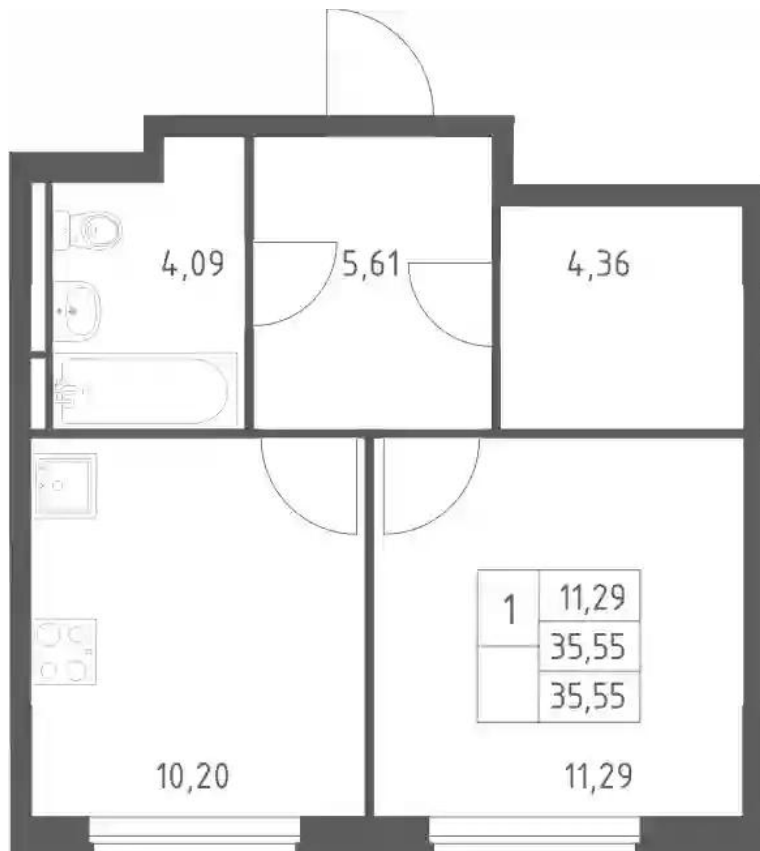

Жилой комплекс: **Мытищи Парк**
Год постройки: **2026**

Корпус ЖК: **Корпус 6**
Квартал сдачи: **1**

Планировки

Студия

от **₽ 4 317 242**

Количество комнат	Студия
Общая площадь	22.82 м ²
Стоимость за м ²	₽ 189 187
Жилая площадь	15.3 м ²
Этаж	15
Наличие балкона/лоджии	нет
Высота потолков	2.77 м
Тип санузла	Совмещенный
Этажность	17

Планировки

1-к.квартира

от **₽ 5 517 272**

Количество комнат	1
Общая площадь	35.55 м ²
Стоимость за м ²	₽ 155 198
Жилая площадь	11.29 м ²
Площадь кухни	10.2 м ²
Этаж	2
Наличие балкона/лоджии	нет
Высота потолков	2.77 м
Тип санузла	Совмещенный
Этажность	9

Планировки

2-к.квартира

от **₽ 7 655 780**

Количество комнат	2
Общая площадь	50.57 м ²
Стоимость за м ²	₽ 151 390
Жилая площадь	21.33 м ²
Площадь кухни	16.59 м ²
Этаж	10
Наличие балкона/лоджии	нет
Высота потолков	2.77 м
Тип санузла	Совмещенный
Этажность	17

Планировки

3-к.квартира

от **₽ 9 893 137**

Количество комнат	3
Общая площадь	78.55 м ²
Стоимость за м ²	₽ 125 947
Жилая площадь	41.34 м ²
Площадь кухни	12.47 м ²
Этаж	2
Наличие балкона/лоджии	нет
Высота потолков	2.77 м
Тип санузла	3
Этажность	17