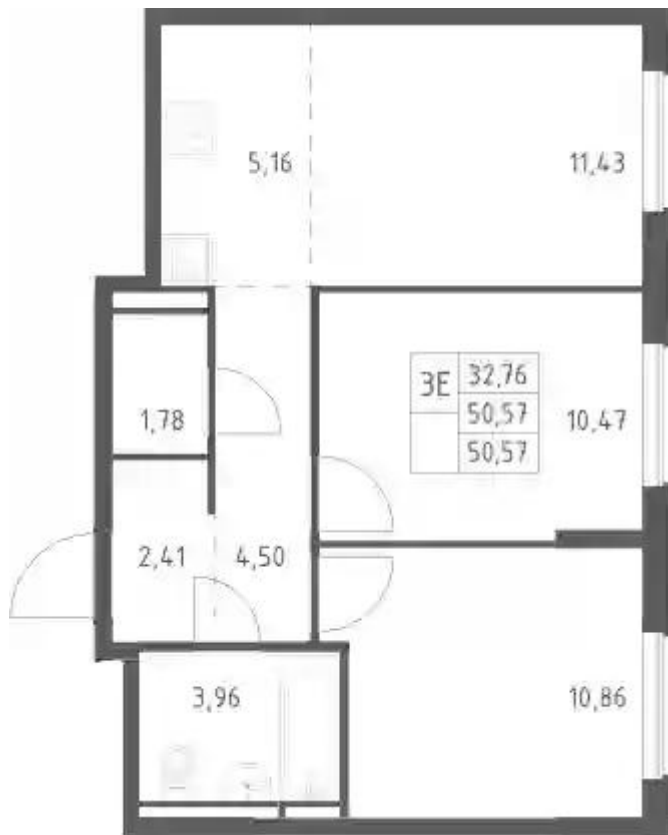

Жилой комплекс: **Мытищи Парк**
Год постройки: **2026**

Корпус ЖК: **Корпус 6**
Квартал сдачи: **1**

Планировки

Студия

от **₽ 4 317 242**

Количество комнат	Студия
Общая площадь	22.82 м ²
Стоимость за м ²	₽ 189 187
Жилая площадь	15.3 м ²
Этаж	15
Наличие балкона/лоджии	нет
Высота потолков	2.77 м
Тип санузла	Совмещенный
Этажность	17

Планировки

1-к.квартира

от **₽ 5 517 272**

Количество комнат	1
Общая площадь	35.55 м ²
Стоимость за м ²	₽ 155 198
Жилая площадь	11.29 м ²
Площадь кухни	10.2 м ²
Этаж	2
Наличие балкона/лоджии	нет
Высота потолков	2.77 м
Тип санузла	Совмещенный
Этажность	9

Планировки

2-к.квартира

от **₽ 7 655 780**

Количество комнат	2
Общая площадь	50.57 м ²
Стоимость за м ²	₽ 151 390
Жилая площадь	21.33 м ²
Площадь кухни	16.59 м ²
Этаж	10
Наличие балкона/лоджии	нет
Высота потолков	2.77 м
Тип санузла	Совмещенный
Этажность	17

Планировки

3-к.квартира

от **₽ 9 893 137**

Количество комнат	3
Общая площадь	78.55 м ²
Стоимость за м ²	₽ 125 947
Жилая площадь	41.34 м ²
Площадь кухни	12.47 м ²
Этаж	2
Наличие балкона/лоджии	нет
Высота потолков	2.77 м
Тип санузла	3
Этажность	17