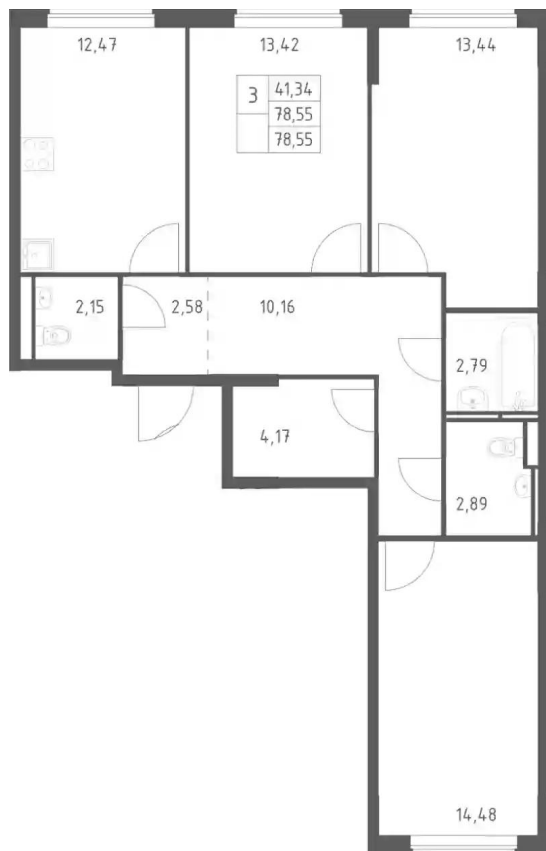

Жилой комплекс: **Мытищи Парк**
Год постройки: **2026**

Корпус ЖК: **Корпус 6**
Квартал сдачи: **1**

Планировки

Студия

от **₽ 4 317 242**

Количество комнат	Студия
Общая площадь	22.82 м ²
Стоимость за м ²	₽ 189 187
Жилая площадь	15.3 м ²
Этаж	15
Наличие балкона/лоджии	нет
Высота потолков	2.77 м
Тип санузла	Совмещенный
Этажность	17

Планировки

1-к.квартира

от **₽ 5 517 272**

Количество комнат	1
Общая площадь	35.55 м ²
Стоимость за м ²	₽ 155 198
Жилая площадь	11.29 м ²
Площадь кухни	10.2 м ²
Этаж	2
Наличие балкона/лоджии	нет
Высота потолков	2.77 м
Тип санузла	Совмещенный
Этажность	9

Планировки

2-к.квартира

от **₽ 7 655 780**

Количество комнат	2
Общая площадь	50.57 м ²
Стоимость за м ²	₽ 151 390
Жилая площадь	21.33 м ²
Площадь кухни	16.59 м ²
Этаж	10
Наличие балкона/лоджии	нет
Высота потолков	2.77 м
Тип санузла	Совмещенный
Этажность	17

Планировки

3-к.квартира

от **₽ 9 893 137**

Количество комнат	3
Общая площадь	78.55 м ²
Стоимость за м ²	₽ 125 947
Жилая площадь	41.34 м ²
Площадь кухни	12.47 м ²
Этаж	2
Наличие балкона/лоджии	нет
Высота потолков	2.77 м
Тип санузла	3
Этажность	17