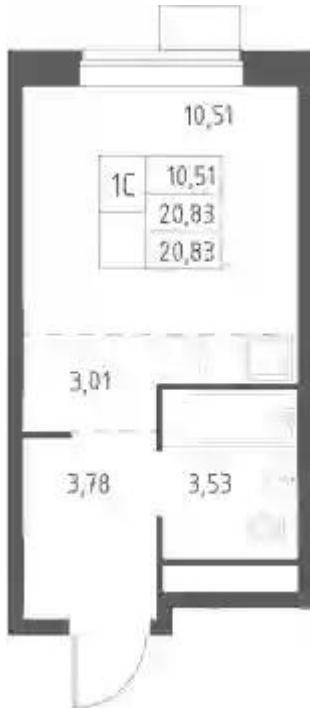

Студия

от **₽ 5 078 375**

Количество комнат	Студия
Общая площадь	20.83 м ²
Стоимость за м ²	₽ 243 801
Жилая площадь	13.52 м ²
Этаж	5
Наличие балкона/лоджии	нет
Высота потолков	2.74 м
Тип санузла	Совмещенный
Этажность	22

Планировки

1-к.квартира

от **₽ 5 969 852**

Количество комнат	1
Общая площадь	32.82 м ²
Стоимость за м ²	₽ 181 897
Жилая площадь	11.78 м ²
Площадь кухни	11.78 м ²
Этаж	12
Наличие балкона/лоджии	нет
Высота потолков	2.74 м
Тип санузла	Совмещенный
Этажность	22

Планировки

2-к.квартира

от **₽ 8 874 220**

Количество комнат	2
Общая площадь	42.71 м ²
Стоимость за м ²	₽ 207 779
Жилая площадь	22.09 м ²
Площадь кухни	12.63 м ²
Этаж	18
Наличие балкона/лоджии	нет
Высота потолков	2.74 м
Тип санузла	Совмещенный
Этажность	22

Планировки

3-к.квартира

от **₽ 12 940 577**

Количество комнат	3
Общая площадь	65.52 м ²
Стоимость за м ²	₽ 197 506
Жилая площадь	34.91 м ²
Площадь кухни	16.79 м ²
Этаж	18
Наличие балкона/лоджии	нет
Высота потолков	2.74 м
Тип санузла	3
Этажность	22