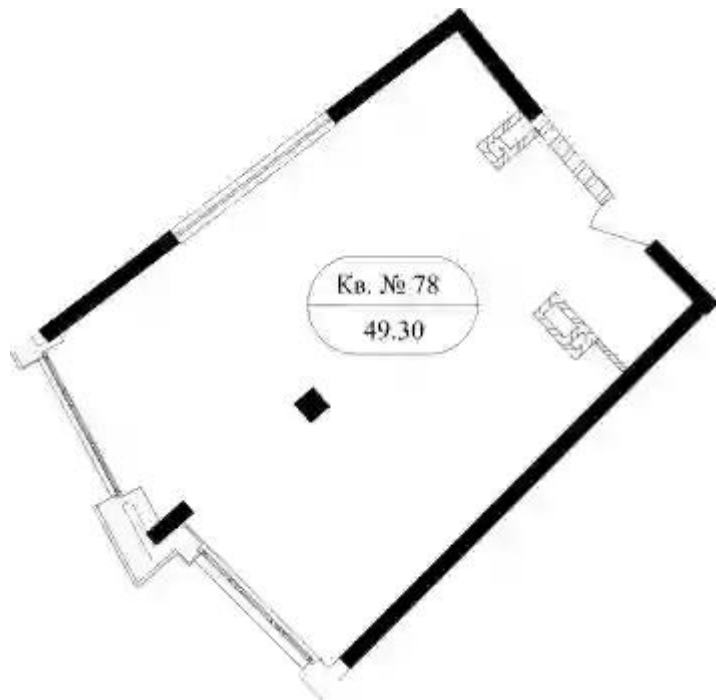

Жилой комплекс: **Маршал**
Год постройки: **2012**

Корпус ЖК: **Корпус 4**
Квартал сдачи: **4**

Планировки

47.46 м², 4/17 эт.

от ₹ 30 724 799

Общая площадь	47.46 м ²
Стоимость за м ²	₹ 647 383
Жилая площадь	47.46 м ²
Этаж	4
Наличие балкона/лоджии	нет
Высота потолков	3 м
Тип санузла	Совмещенный
Этажность	17

1-к.квартира

от **₽ 26 455 100**

Количество комнат	1
Общая площадь	47.6 м ²
Стоимость за м ²	₽ 555 779
Жилая площадь	20.9 м ²
Площадь кухни	17.9 м ²
Этаж	7
Наличие балкона/лоджии	нет
Высота потолков	3 м
Тип санузла	Совмещенный
Этажность	17