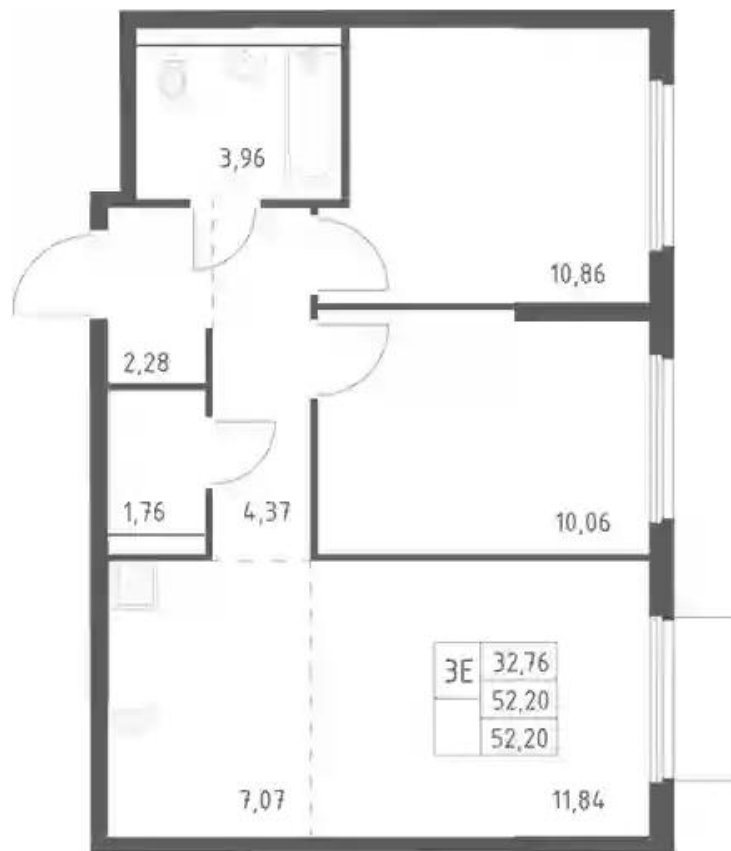

## Студия

от **₽ 4 144 080**

Количество комнат	Студия
Общая площадь	22.58 м <sup>2</sup>
Стоимость за м <sup>2</sup>	₽ 183 529
Жилая площадь	15.3 м <sup>2</sup>
Этаж	12
Наличие балкона/лоджии	нет
Высота потолков	3 м
Тип санузла	Совмещенный
Этажность	17

## Планировки

### 1-к.квартира

от **₽ 5 437 466**

Количество комнат	1
Общая площадь	35.13 м <sup>2</sup>
Стоимость за м <sup>2</sup>	₽ 154 781
Жилая площадь	10.75 м <sup>2</sup>
Площадь кухни	16.14 м <sup>2</sup>
Этаж	13
Наличие балкона/лоджии	нет
Высота потолков	3 м
Тип санузла	Совмещенный
Этажность	15

## 2-к.квартира

от **₽ 7 646 152**

Количество комнат	2
Общая площадь	52.2 м <sup>2</sup>
Стоимость за м <sup>2</sup>	₽ 146 478
Жилая площадь	20.92 м <sup>2</sup>
Площадь кухни	18.91 м <sup>2</sup>
Этаж	13
Наличие балкона/лоджии	нет
Высота потолков	3 м
Тип санузла	Совмещенный
Этажность	15