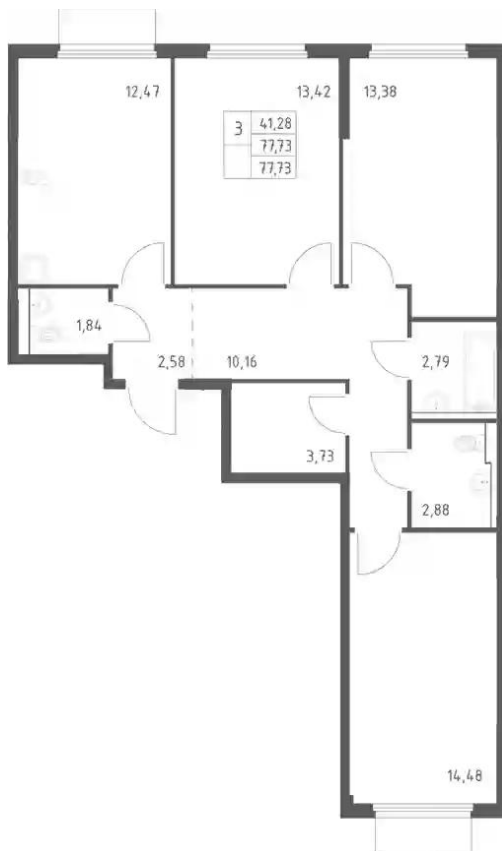

Планировки

3-к.квартира

от **₽ 10 474 662**

Количество комнат	3
Общая площадь	77.73 м²
Стоимость за м²	₽ 134 757
Жилая площадь	41.28 м²
Площадь кухни	12.47 м²
Этаж	12
Наличие балкона/лоджии	нет
Высота потолков	3 м
Тип санузла	3
Этажность	15