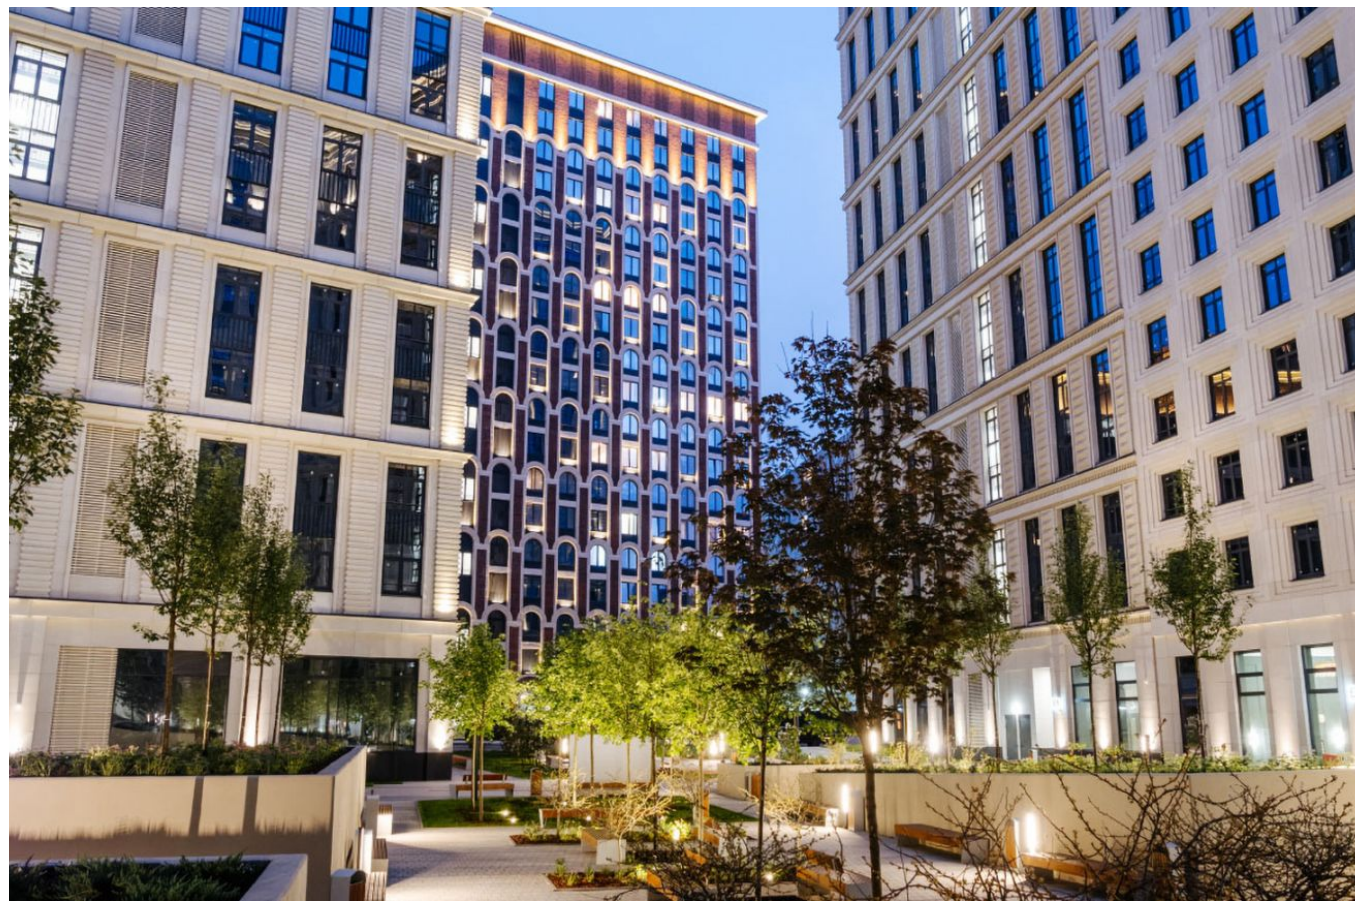

Продажа

Продажа ЖК Серебряный фонтан

Москва, Алексеевский

ул Новоалексеевская,

 Алексеевская

 **₽ 36 303 476**

Жилой комплекс «Серебряный фонтан» представляет собой кирпично-монолитное здание высотой от 5 до 19 этажей. Навесные вентилируемые фасады облицованы клинкерным кирпичом бордовых, коричневых и белых цветов. Облик дома повторяет архитектурный стиль Старой Москвы. Наружные стены украшены алюминиевыми кассетами и элементами из фибробетона. Отделка входных групп выполнена по индивидуальному дизайн-проекту с использованием натуральных материалов. В них предусмотрены зона ресепшен и помещение для консьержа.

Квартиры представлены классическими и европланировками, а также апартаментами. Из окон верхних этажей открываются виды на парк Сокольники, Останкинскую телебашню и центр Москвы. В квартирах предусмотрено панорамное остекление.

Для автовладельцев предусмотрен подземный паркинг на 621 место. В состав комплекса входят детский сад и общественно-деловой центр. На первых этажах находятся коммерческие помещения для размещения бутиков, супермаркетов, кафе и ресторанов. В секциях установлены бесшумные скоростные лифты «KONE», которые спускаются на уровень паркинга. Территория жилого комплекса полностью закрыта. Во дворе находится липовый парк с ландшафтным дизайном, вековыми деревьями и старинным фонтаном, который реставрируется застройщиком. Через весь комплекс проходит центральная пешеходная аллея. Около каждого корпуса установлены детские и спортивные площадки. Жилой комплекс расположен в Алексеевском районе. В пешей доступности находятся школы, магазины, спортивные центры и медицинские учреждения. Через дорогу расположен парк «Сокольники». В 10 минутах пешком находится метро «Алексеевская».