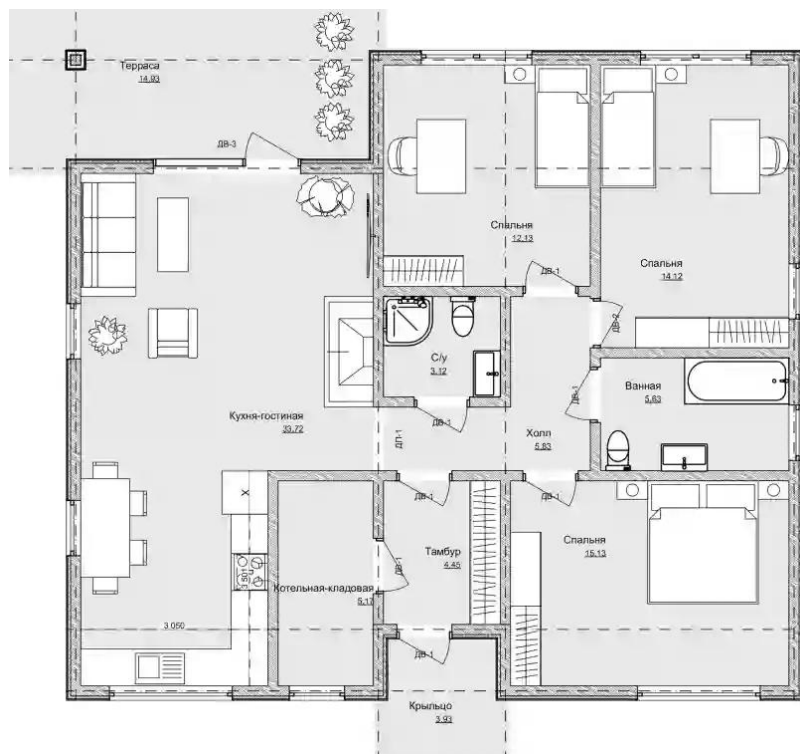

Год постройки: **2024**

Квартал сдачи: **2**

Планировки

105.07 м², 1/1 эт.

от ₹ 17 000 000

Общая площадь	105.07 м ²
Стоимость за м ²	₹ 161 797
Жилая площадь	41.38 м ²
Площадь кухни	33.72 м ²
Этаж	1
Высота потолков	3.2 м
Тип санузла	3
Этажность	1