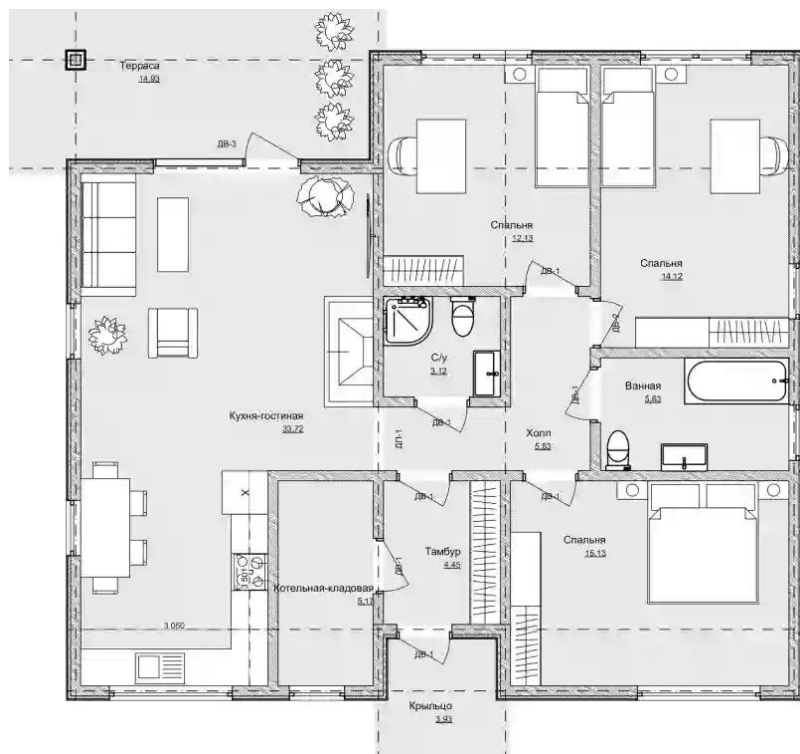

Жилой комплекс: **Коттеджный поселок «Целеево»**
Год постройки: **2024**

Корпус ЖК: **Корпус 51**
Квартал сдачи: **2**

Планировки

105.07 м², 1/1 эт.

от ₹ 17 000 000

Общая площадь	105.07 м ²
Стоимость за м ²	₹ 161 797
Жилая площадь	41.38 м ²
Площадь кухни	33.72 м ²
Этаж	1
Высота потолков	3.2 м
Тип санузла	3
Этажность	1