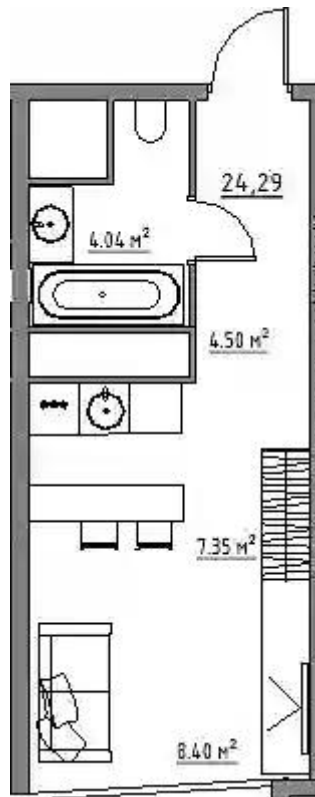

Продажа

Апарт-комплекс Residence 15 Корпус 1

Москва,

Москва, г Видное, ул Сосновая

 **Битца**

 **₽ 5 391 830**

Апарт-комплекс состоит из 3 корпусов высотой от 4 до 6 этажей. Современные входные группы оснащены комфортной зоной ожидания, уютной детской игровой зоной и местом для мытья лап домашних питомцев. В проекте предложен широкий выбор планировочных решений от студий до 3-комнатных апартаментов европейского формата с мастер-спальнями и гардеробными. Из окон открываются виды на сосновый и благоустроенный озелененный двор. Территория комплекса благоустроена, центральное место дворового пространства отведено под игровые площадки, сконструированные для детей разных возрастов. В распоряжении резидентов спа-центр, фитнес-клуб с бассейном. На нижнем этаже расположены кофейня, пиццерия, булочная и аптека. На крыше 3 корпуса есть большая открытая терраса с отдельными зонами для занятий спортом или йогой, солярием и местом для спокойного семейного отдыха. Также резидентам будет доступен просторный подземный паркинг с лифтом и кладовые помещения. Апарт-комплекс расположен в 3 километрах от МКАД, в городе Видное. С трех сторон его окружают вековые деревья, а всего в 200 метрах от комплекса находится Расторгуевский парк с одноименным прудом.

Жилой комплекс: **Апарт-комплекс Residence 15**
Год постройки: **2024**

Корпус ЖК: **Корпус 1**
Квартал сдачи: **3**

Планировки

Студия

от **₽ 5 391 830**

Количество комнат	Студия
Общая площадь	24.29 м ²
Стоимость за м ²	₽ 221 977
Жилая площадь	15.75 м ²
Этаж	2
Наличие балкона/лоджии	нет
Высота потолков	3 м
Тип санузла	Совмещенный
Этажность	6

Планировки

1-к.квартира

от **₽ 10 244 297**

Количество комнат	1
Общая площадь	43.05 м ²
Стоимость за м ²	₽ 237 963
Жилая площадь	14.08 м ²
Площадь кухни	14.95 м ²
Этаж	1
Высота потолков	3 м
Тип санузла	Совмещенный
Этажность	6