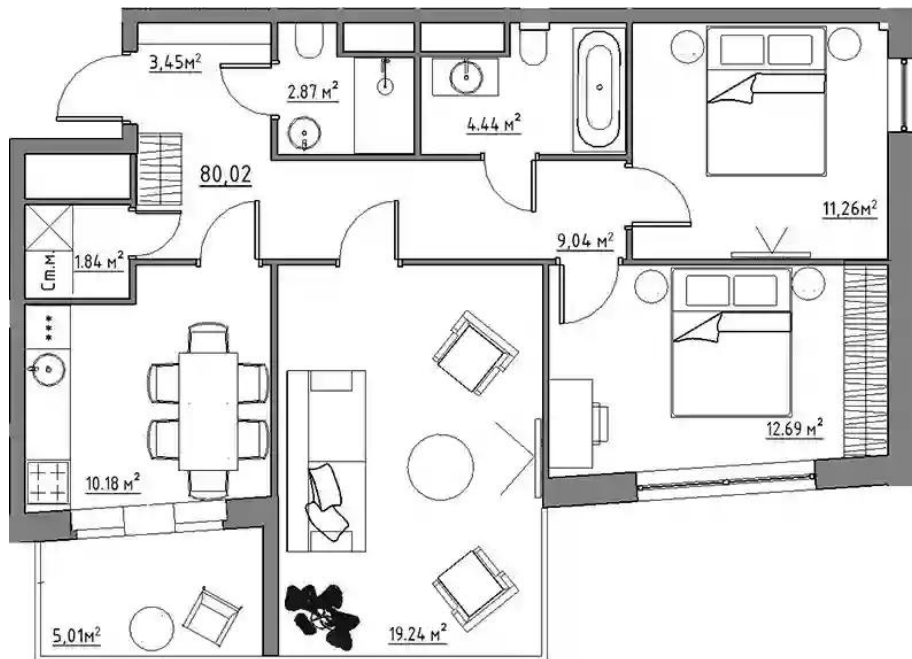

Планировки

1-к.квартира

от **₽ 10 244 297**

Количество комнат	1
Общая площадь	43.05 м ²
Стоимость за м ²	₽ 237 963
Жилая площадь	14.08 м ²
Площадь кухни	14.95 м ²
Этаж	1
Высота потолков	3 м
Тип санузла	Совмещенный
Этажность	6

Планировки

2-к.квартира

от **₽ 15 744 996**

Количество комнат	2
Общая площадь	70.23 м ²
Стоимость за м ²	₽ 224 192
Жилая площадь	32.6 м ²
Площадь кухни	14.63 м ²
Этаж	3
Высота потолков	3 м
Тип санузла	3
Этажность	6

Планировки

3-к.квартира

от **₽ 16 785 432**

Количество комнат	3
Общая площадь	75.01 м²
Стоимость за м²	₽ 223 776
Жилая площадь	43.19 м²
Площадь кухни	10.18 м²
Этаж	3
Высота потолков	3 м
Тип санузла	3
Этажность	6