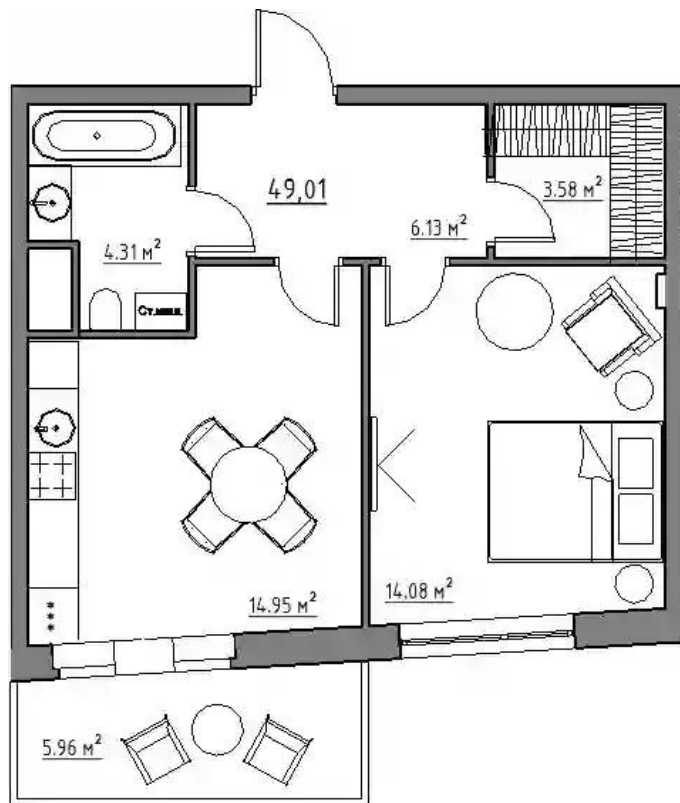

Жилой комплекс: **Апарт-комплекс Residence 15**
Год постройки: **2024**

Корпус ЖК: **Корпус 1**
Квартал сдачи: **3**

Планировки

Студия

от **₽ 5 391 830**

Количество комнат	Студия
Общая площадь	24.29 м ²
Стоимость за м ²	₽ 221 977
Жилая площадь	15.75 м ²
Этаж	2
Наличие балкона/лоджии	нет
Высота потолков	3 м
Тип санузла	Совмещенный
Этажность	6

Планировки

1-к.квартира

от **₽ 10 244 297**

Количество комнат	1
Общая площадь	43.05 м ²
Стоимость за м ²	₽ 237 963
Жилая площадь	14.08 м ²
Площадь кухни	14.95 м ²
Этаж	1
Высота потолков	3 м
Тип санузла	Совмещенный
Этажность	6

Планировки

2-к.квартира

от **₽ 15 744 996**

Количество комнат	2
Общая площадь	70.23 м ²
Стоимость за м ²	₽ 224 192
Жилая площадь	32.6 м ²
Площадь кухни	14.63 м ²
Этаж	3
Высота потолков	3 м
Тип санузла	3
Этажность	6

Планировки

3-к.квартира

от **₽ 16 785 432**

Количество комнат	3
Общая площадь	75.01 м²
Стоимость за м²	₽ 223 776
Жилая площадь	43.19 м²
Площадь кухни	10.18 м²
Этаж	3
Высота потолков	3 м
Тип санузла	3
Этажность	6