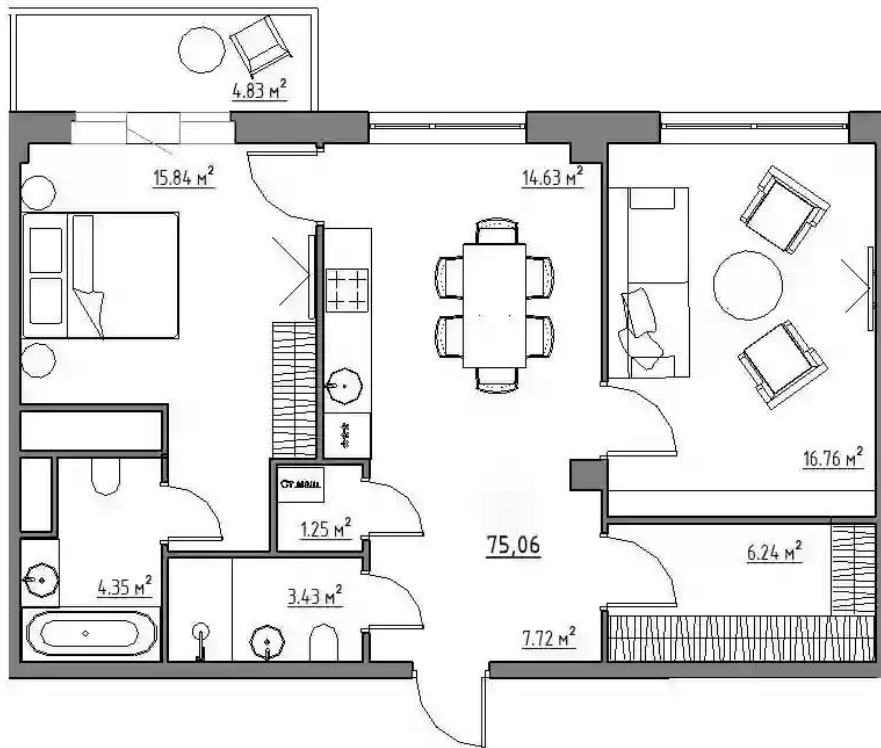

Жилой комплекс: **Апарт-комплекс Residence 15**
Год постройки: **2024**

Корпус ЖК: **Корпус 1**
Квартал сдачи: **3**

Планировки

Студия

от **₽ 5 391 830**

Количество комнат	Студия
Общая площадь	24.29 м ²
Стоимость за м ²	₽ 221 977
Жилая площадь	15.75 м ²
Этаж	2
Наличие балкона/лоджии	нет
Высота потолков	3 м
Тип санузла	Совмещенный
Этажность	6

Планировки

1-к.квартира

от **₽ 10 244 297**

Количество комнат	1
Общая площадь	43.05 м ²
Стоимость за м ²	₽ 237 963
Жилая площадь	14.08 м ²
Площадь кухни	14.95 м ²
Этаж	1
Высота потолков	3 м
Тип санузла	Совмещенный
Этажность	6

Планировки

2-к.квартира

от **₽ 15 744 996**

Количество комнат	2
Общая площадь	70.23 м ²
Стоимость за м ²	₽ 224 192
Жилая площадь	32.6 м ²
Площадь кухни	14.63 м ²
Этаж	3
Высота потолков	3 м
Тип санузла	3
Этажность	6

Планировки

3-к.квартира

от **₽ 16 785 432**

Количество комнат	3
Общая площадь	75.01 м²
Стоимость за м²	₽ 223 776
Жилая площадь	43.19 м²
Площадь кухни	10.18 м²
Этаж	3
Высота потолков	3 м
Тип санузла	3
Этажность	6