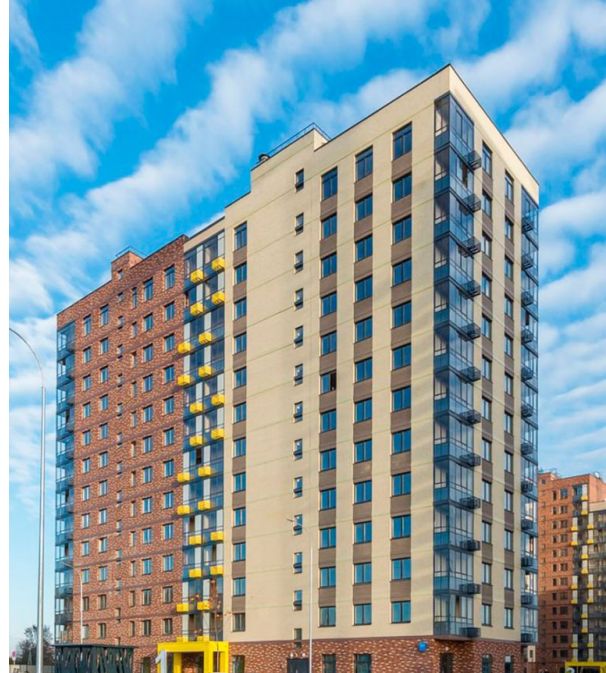

Продажа

Алхимово Корпус 8

Москва, Рязановское

шоссе Рязановское (п Рязановское),

-  Улица Скобелевская
-  Бульвар Дмитрия Донского
-  Остафьево

 **₽ 9 985 293**

Проект «Алхимово» представляет собой жилой комплекс из нескольких корпусов высотой до 15 этажей. Лаконичные фасады корпусов выполнены в светлых и темных оттенках. Всего проект занимает площадь 44,6 га.

Покупателям в ЖК «Алхимово» предложено множество планировочных решений: в наличии квартиры, как классического типа, так и европланировки. Они передаются дольщикам с чистовой отделкой и без отделки.

Проект включает в себя детские сады и школы. Архитектурное расположение домов образует закрытый двор от машин и случайных прохожих. Для автовладельцев предусмотрены подземные паркинги. На первых этажах находятся кафе, магазины, салоны красоты и аптеки. На придомовой территории располагаются детские и спортивные площадки, пешеходные дорожки и места для отдыха.

Проект реализуется в экологически чистом районе на юге Новой Москвы. Ближайшее окружение квартала — поселение Знамя Октября, лесные массивы и берег реки Десны. В пешей доступности от дома – магазины, поликлиники, детские сады и школы. В 20 минутах ходьбы находится ж/д станция Силикатная, с которой можно за час доехать до центра Москвы. В радиусе 15 км расположено большое количество торгово-развлекательных центров: Бутово Молл, ТРЦ Акварель, ТЦ Капитолий, Карусель и гипермаркет Глобус.

Жилой комплекс: **Алхимово**
Год постройки: **2023**

Корпус ЖК: **Корпус 8**
Квартал сдачи: **2**