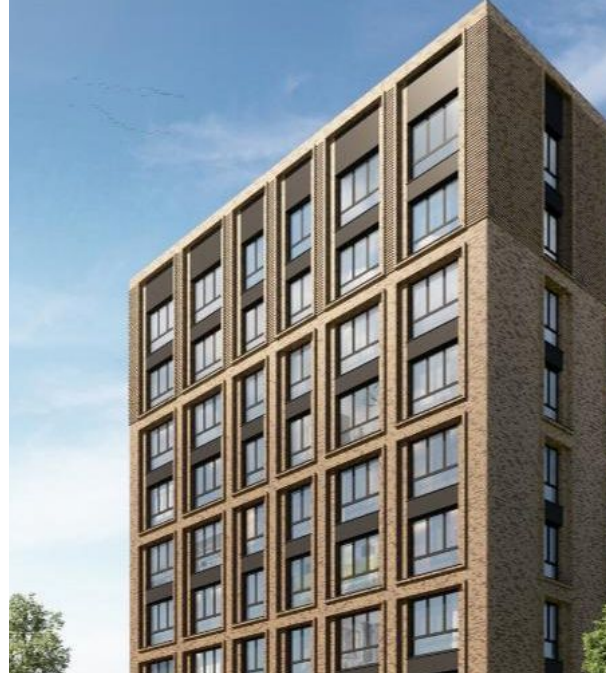

## Продажа ЖК Павелецкая Сити

Москва, Даниловский

ул Дубининская,

-  Павелецкая
-  Павелецкая
-  Тульская

 **₽ 99 928 693**

Проект «Павелецкая Сити» включает в себя 5 жилых корпусов высотой 9 - 46 этажей. Архитектура всех корпусов выполнена в в стиле нью-йоркской архитектуры по авторскому дизайн-проекту бюро Speech. Высотные башни названы в честь культовых фигур американского кинематографа: Марлона Брандо, Чарли Чаплина, Грейс Келли, Мэрилин Монро и Фрэнка Синатры. В оформлении фасадов использованы натуральный камень и клинкерная плитка. В лобби также выполнена дизайнерская отделка от бюро Олега Клодта.

В комплексе предложено множество планировочных решений: в наличии квартиры, как классического типа, так и европланировки. На последних этажах расположены пентхаусы. Из окон квартир открывается вид на «Москва-Сити», исторический центр Москвы и Москва-реку. Они сдаются с подчистовой отделкой, панорамным остеклением и высотой потолков 3 м. Первые этажи отведены под коммерческие помещения. Для автовладельцев предусмотрен подземный паркинг на 372 места с автомойкой. Внутренний двор благоустроен и закрыт от автомобилей и случайных прохожих.

Жилой комплекс «Павелецкая Сити» расположится в Даниловском районе Москвы. Рядом расположены Данилов монастырь, Даниловский рынок, «Павелецкая Плаза», «Вивальди Плаза», театры и Нескучный сад. До Садового кольца на автомобиле можно добраться за 5 минут. Метро «Павелецкая», «Добрынинская» и «Серпуховская» находится в 15 минутах пешком.