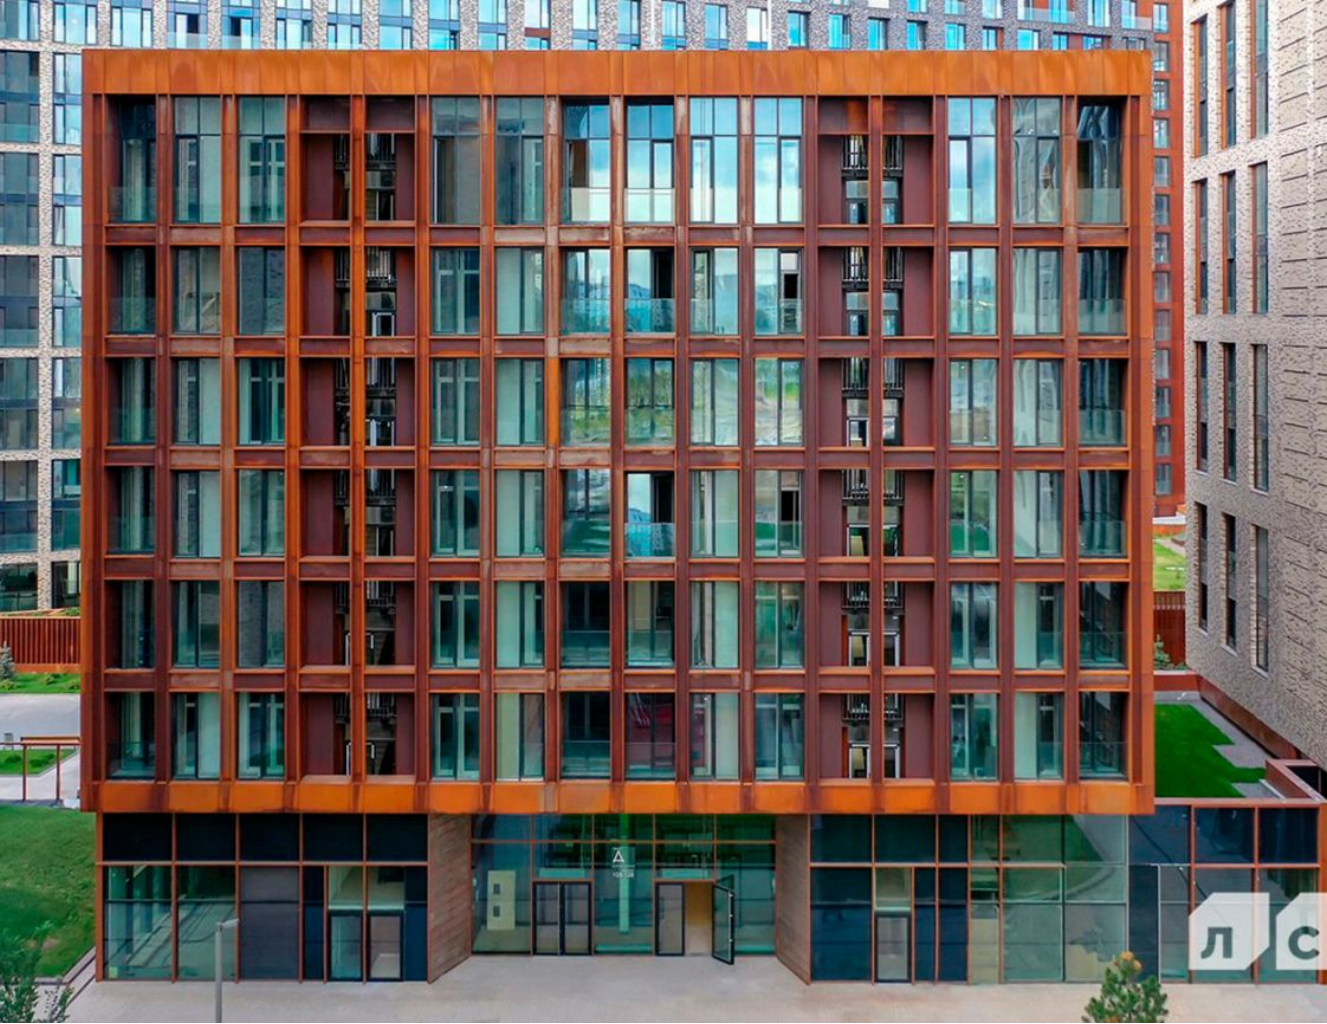

Жилой комплекс: **ЗилАрт**
Год постройки: **2022**
Тип дома: **Монолитный**

Корпус ЖК: **Корпус 17**
Квартал сдачи: **2**