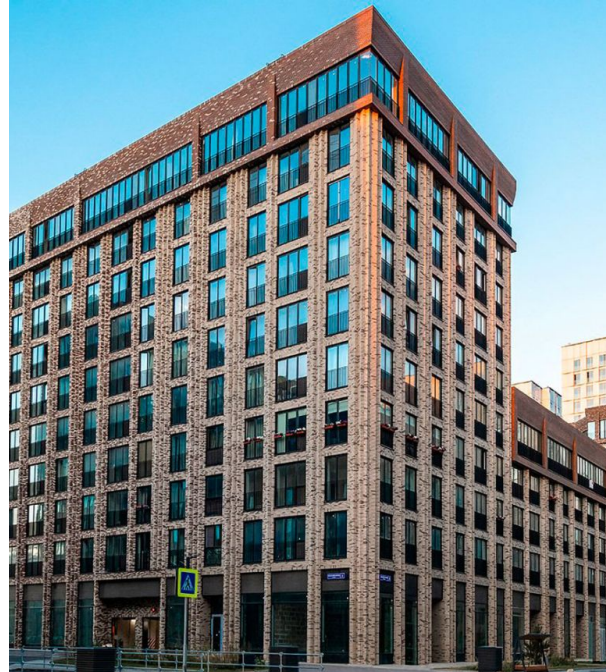

Продажа

ЗилАрт Корпус 17

Москва, Даниловский

ул Автозаводская,

 ЗИЛ

 Автозаводская

 **₽ 30 139 596**

Жилой комплекс «Зиларт» включает в себя 8 кирпично-монолитных корпусов высотой от 3 до 35 этажей. Фасады выполнены с применением клинкерного кирпича, гранита, кортеновой стали и стемалита. Концепция комплекса представляет собой разделение на «Пять пространств – Жизни, Притяжения, Отдыха, Знаний и Природы, с уникальным благоустройством каждого из них. Архитектура каждого корпуса выполнена в индивидуальном стиле, разработанным девятью архитектурными бюро. Интерьеры входных групп соответствуют общим стилистическим решениям комплекса. В отделке применяются венецианская штукатурка, натуральный камень, дерево, мрамор, матовый керамогранит и графит. В квартирах предусмотрены свободные планировки, панорамное остекление и возможность установки каминов на верхних этажах. В объекте есть двухуровневые квартиры со вторым светом и потолками до 6,7 метра.

В состав объекта входят пять таунхаусов, 13 детских садов, три школы, галерея магазинов, арт-центр, театры, музейный зал и образовательный центр. В жилом комплексе предусмотрена служба консьержей. Придомовая территория благоустроена парками с ландшафтным дизайном и водоемами по проекту архитектора Джерри Ван Эйка. Во дворах находятся детские и спортивные площадки, велосипедные и пешеходные дорожки, малые архитектурные формы, а также набережная со спусками к Москве-реке. Жилой комплекс расположен в Даниловском районе. В 15 минутах пешком находится станция монорельса «ЗИЛ», а в пяти минутах пешком - МЦК «ЗИЛ». В семи минутах транспортом расположен гипермаркет «Ашан-Сити». Центр города находится в 15 минутах транспортом.