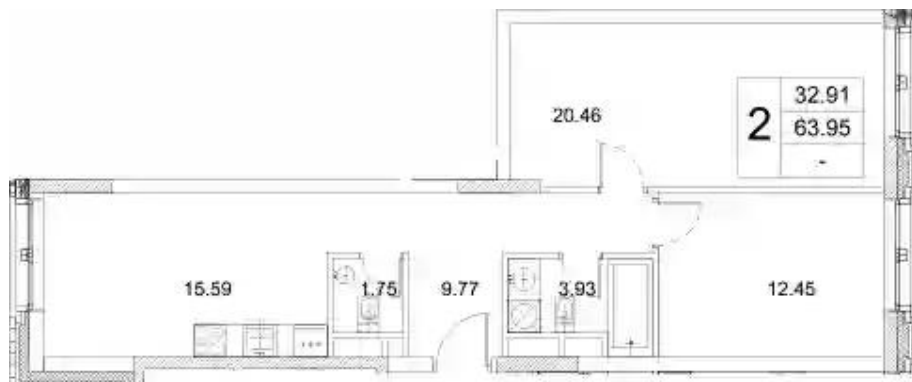

Жилой комплекс: **ЗилАрт**
Год постройки: **2022**
Тип дома: **Монолитный**

Корпус ЖК: **Корпус 17**
Квартал сдачи: **2**

Планировки

2-к.квартира 63.95 м², 5/16 эт.

от **₽ 30 139 596**

Количество комнат	2
Общая площадь	63.95 м ²
Стоимость за м ²	₽ 471 299
Жилая площадь	32.91 м ²
Площадь кухни	15.59 м ²
Этаж	5
Наличие балкона/лоджии	нет
Высота потолков	3.25 м
Тип санузла	3
Этажность	16