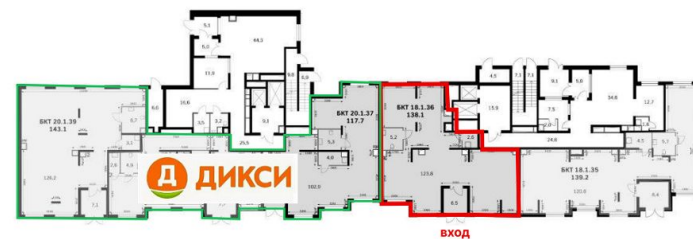

Помещение расположено на первом этаже здания с открытой планировкой и имеет отдельный вход с фасада. Высота потолков составляет 5 м., есть витринные окна по фасаду. Электрическая мощность составляет 27 кВт.

Ввод в эксплуатацию 4 квартал 2024г.

Цена этого торгового помещения составляет 345 250 рублей. Для арендатора отсутствует комиссия.

Общая площадь: **138.1 м<sup>2</sup>**

Этаж: **1**

Название Жилого Комплекса: **ЖК «Римский»**

Вид объекта: **Торговое помещение**

Этажность дома: **18**

Идентификатор корпуса: **Дом 8**