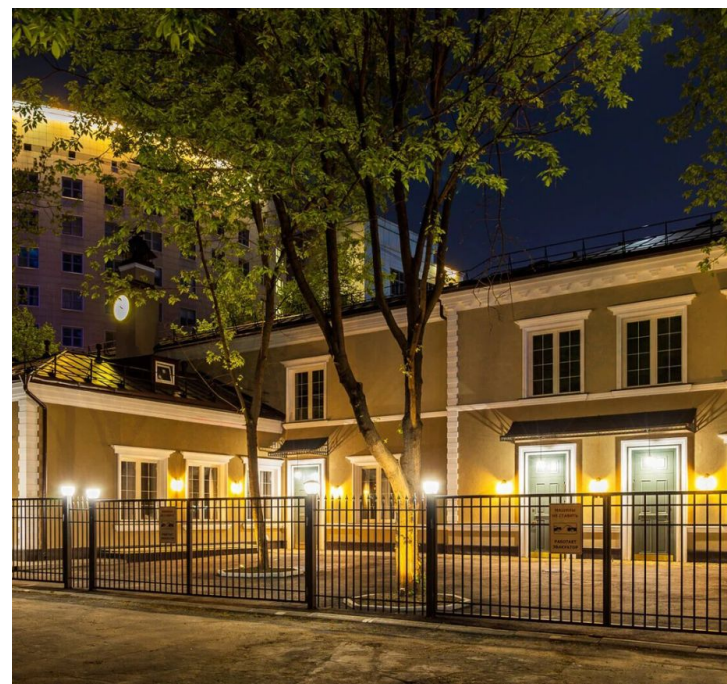

Продажа

Regency Garden Корпус 1

Москва, Мещанский

ул Гиляровского,

- 📍 Проспект Мира
- 📍 Проспект Мира

💎 **₽ 53 430 000**

Комплекс апартаментов «Regency Garden» разработан архитектурной студией N Ponomareva architects. Фасад здания выполнен в традиционном английском стиле 19 века, с гипсовыми элементами в декоре.

В проекте предложено 9 таунхаусов-резиденций с индивидуальными входными группами и собственными палисадниками. В таунхаусах высокие потолки, деревянные окна и двери премиального сегмента, есть возможность установки дровяных каминов. Таунхаусы сдаются с подчистовой отделкой, для каждого таунхауса разработан индивидуальный дизайн, его можно реализовать под руководством автора проекта.

Комплекс «Regency Garden» расположен в Мещанском районе, на улице Гиляровского. Инфраструктура района включает множество театров, музеев, магазинов, кафе и ресторанов. В районе много парков и бульваров, мест для спорта и отдыха. В 5 минутах пешком от комплекса метро «Проспект Мира».