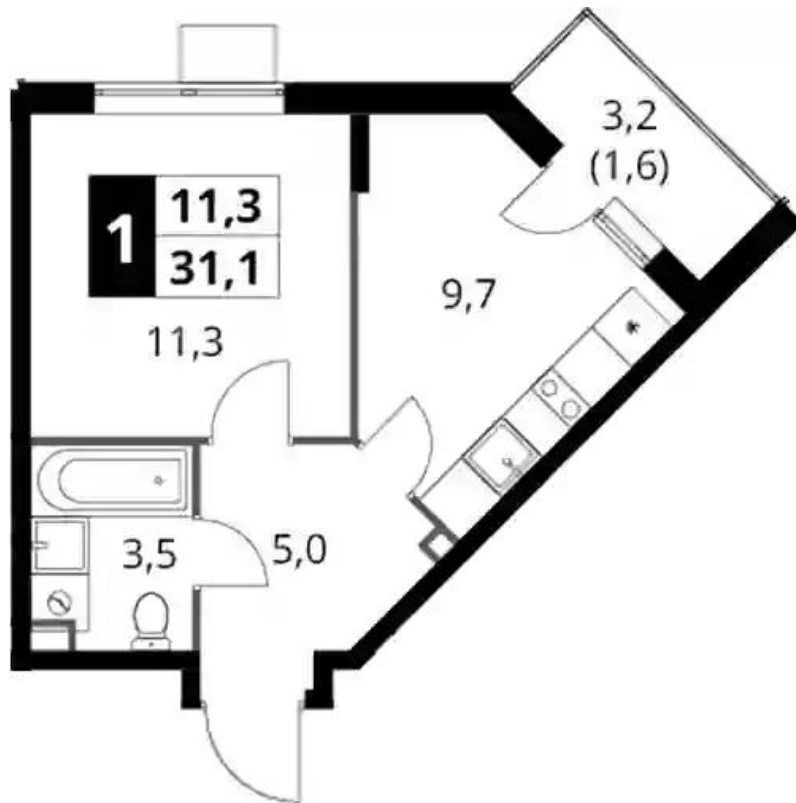

Корпус ЖК: **Корпус 3**
Квартал сдачи: **1**

Студия

от **₽ 5 521 320**

Количество комнат	Студия
Общая площадь	19.6 м ²
Стоимость за м ²	₽ 281 700
Жилая площадь	13 м ²
Этаж	2
Наличие балкона/лоджии	нет
Высота потолков	2.84 м
Тип санузла	Совмещенный
Этажность	17

Планировки

1-к.квартира

от **₽ 7 193 430**

Количество комнат	1
Общая площадь	29.5 м ²
Стоимость за м ²	₽ 243 845
Жилая площадь	11.3 м ²
Площадь кухни	9.7 м ²
Этаж	9
Высота потолков	2.84 м
Тип санузла	Совмещенный
Этажность	16

2-к.квартира

от **₽ 11 983 608**

Количество комнат	2
Общая площадь	52.5 м ²
Стоимость за м ²	₽ 228 259
Жилая площадь	24.5 м ²
Площадь кухни	10.2 м ²
Этаж	13
Высота потолков	2.84 м
Тип санузла	Раздельный
Этажность	16

Планировки

3-к.квартира

от **₽ 13 478 630**

Количество комнат	3
Общая площадь	72.8 м ²
Стоимость за м ²	₽ 185 146
Жилая площадь	34.5 м ²
Площадь кухни	15.3 м ²
Этаж	2
Высота потолков	2.84 м
Тип санузла	3
Этажность	17