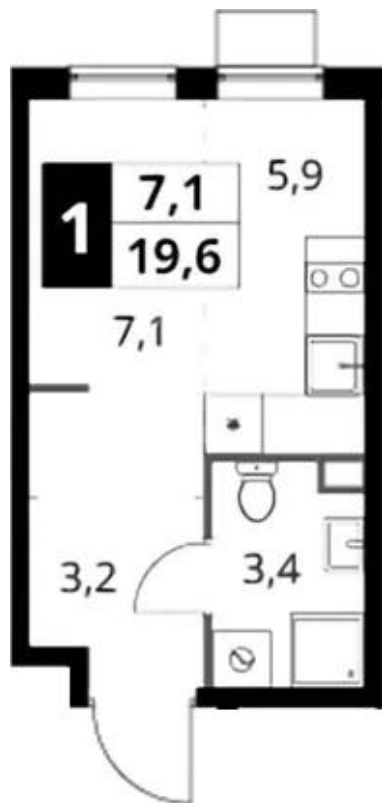

Корпус ЖК: **Корпус 3**
Квартал сдачи: **1**

Студия

от **₽ 5 521 320**

Количество комнат	Студия
Общая площадь	19.6 м ²
Стоимость за м ²	₽ 281 700
Жилая площадь	13 м ²
Этаж	2
Наличие балкона/лоджии	нет
Высота потолков	2.84 м
Тип санузла	Совмещенный
Этажность	17

Планировки

1-к.квартира

от **₽ 7 193 430**

Количество комнат	1
Общая площадь	29.5 м ²
Стоимость за м ²	₽ 243 845
Жилая площадь	11.3 м ²
Площадь кухни	9.7 м ²
Этаж	9
Высота потолков	2.84 м
Тип санузла	Совмещенный
Этажность	16

2-к.квартира

от **₽ 11 983 608**

Количество комнат	2
Общая площадь	52.5 м ²
Стоимость за м ²	₽ 228 259
Жилая площадь	24.5 м ²
Площадь кухни	10.2 м ²
Этаж	13
Высота потолков	2.84 м
Тип санузла	Раздельный
Этажность	16