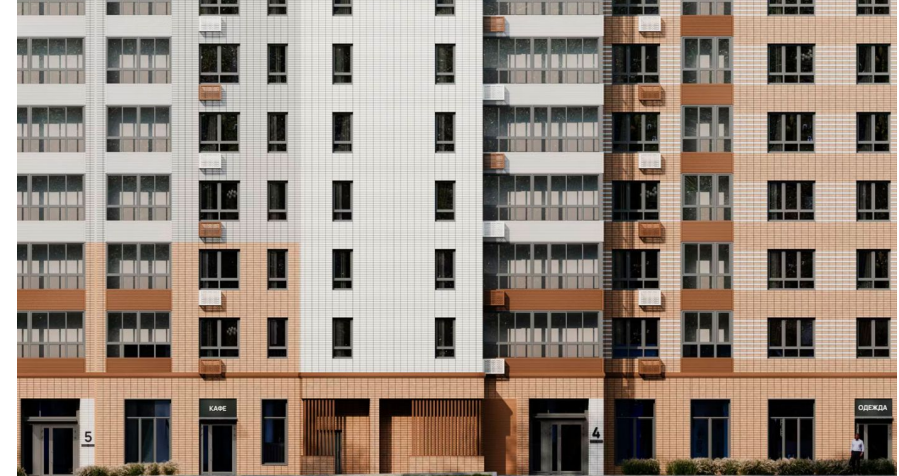

Продажа

1-й Шереметьевский Корпус 3

Москва,

Москва, г Химки, мкр Подрезково, ул
Комсомольская

-  Войковская
-  Подрезково
-  Новоподрезково

 **₽ 5 521 320**

Жилой комплекс «1-й Шереметьевский» — 16-этажный проект с тематическими дизайнерскими иллюстрациями во входных группах. Лаунж и коворкинг-зона оборудованы удобными диванами и креслами. Первые этажи комплекса отведены под коммерческие помещения.

Планировки представлены в нескольких вариантах: 1-комнатные, 2х-комнатные и 3х-комнатные квартиры с подчистовой или чистовой дизайнерской отделкой.

Инфраструктура на территории комплекса развита — имеются закольцованные велосипедные и беговые дорожки, собственная школа и детский сад. В квартале спроектирована площадка для занятий спортом и йогой. Предусмотрена парковка для двухколесного транспорта.

Жилой комплекс находится в микрорайоне Подрезково, в 500 метрах от одноименной железнодорожной станции. До международного аэропорта Шереметьево дорога займет 15 минут транспортом.

Жилой комплекс: **1-й Шереметьевский**
Год постройки: **2027**
Тип дома: **Панельный**