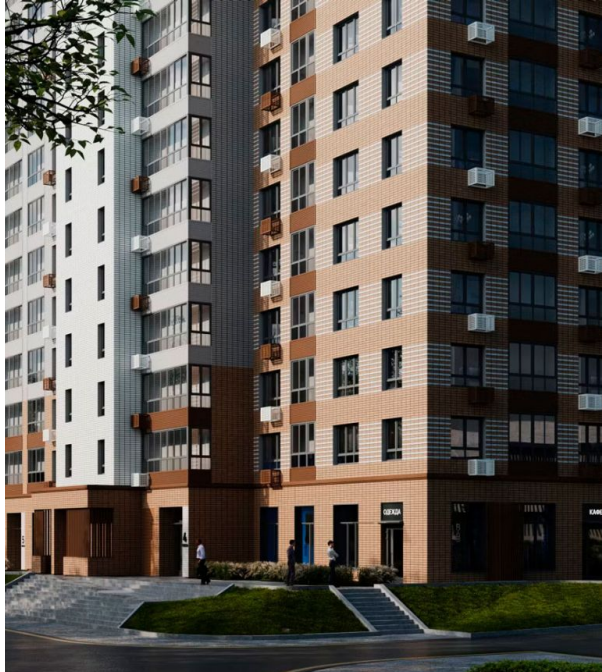

Продажа

1-й Шереметьевский Корпус 3

Москва,

Москва, г Химки, мкр Подрезково, ул
Комсомольская

-  Войковская
-  Подрезково
-  Новоподрезково

 **₽ 5 521 320**

Жилой комплекс «1-й Шереметьевский» — 16-этажный проект с тематическими дизайнерскими иллюстрациями во входных группах. Лаунж и коворкинг-зона оборудованы удобными диванами и креслами. Первые этажи комплекса отведены под коммерческие помещения.

Планировки представлены в нескольких вариантах: 1-комнатные, 2х-комнатные и 3х-комнатные квартиры с подчистовой или чистовой дизайнерской отделкой.

Инфраструктура на территории комплекса развита — имеются закольцованные велосипедные и беговые дорожки, собственная школа и детский сад. В квартале спроектирована площадка для занятий спортом и йогой. Предусмотрена парковка для двухколесного транспорта.

Жилой комплекс находится в микрорайоне Подрезково, в 500 метрах от одноименной железнодорожной станции. До международного аэропорта Шереметьево дорога займет 15 минут транспортом.

Жилой комплекс: **1-й Шереметьевский**
Год постройки: **2027**
Тип дома: **Панельный**