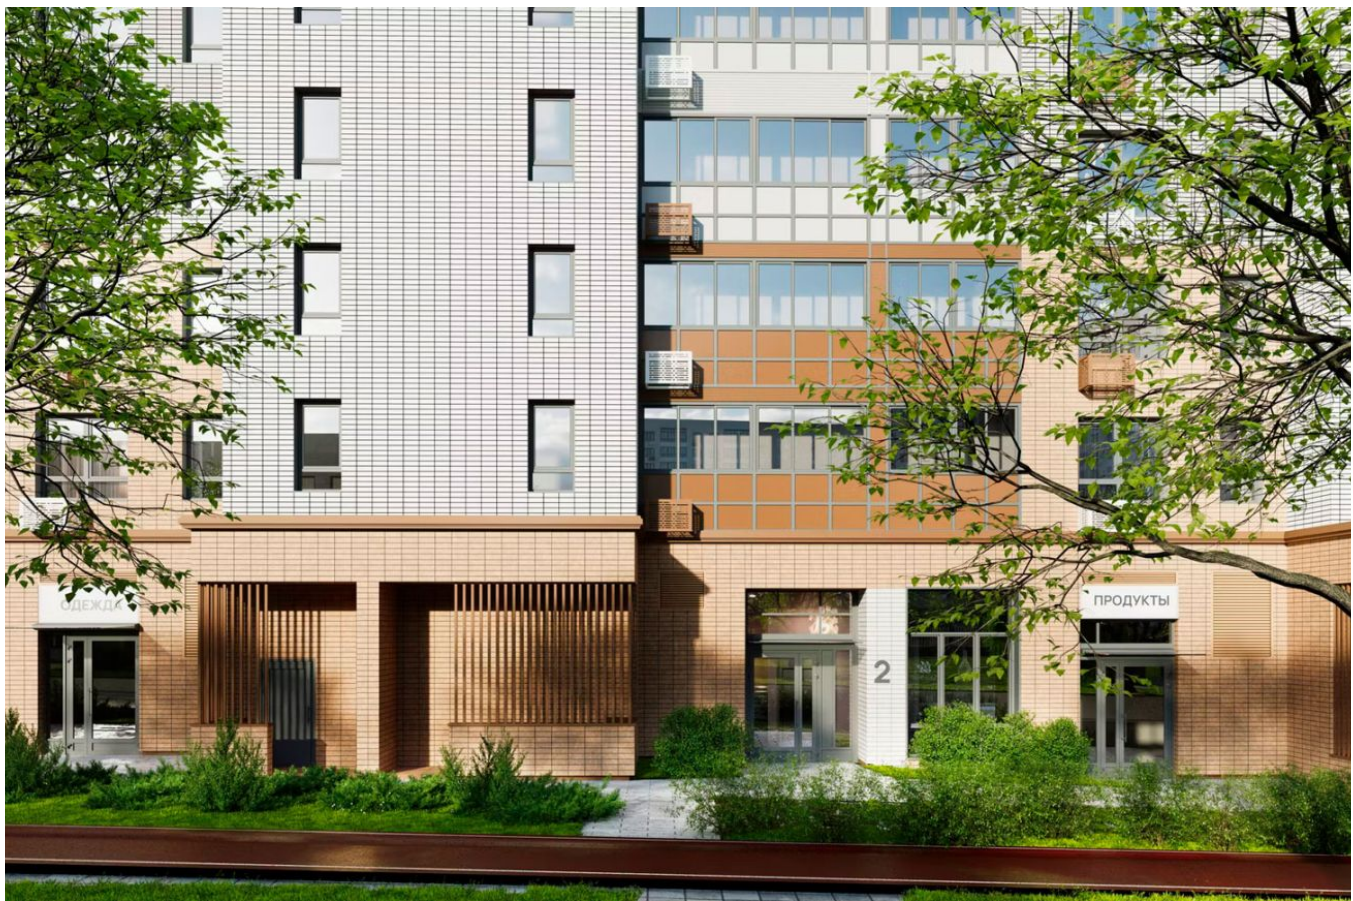

Продажа

1-й Шереметьевский Корпус 3

Москва,

Москва, г Химки, мкр Подрезково, ул
Комсомольская

-  Войковская
-  Подрезково
-  Новоподрезково

 **₽ 5 521 320**

Жилой комплекс «1-й Шереметьевский» — 16-этажный проект с тематическими дизайнерскими иллюстрациями во входных группах. Лаунж и коворкинг-зона оборудованы удобными диванами и креслами. Первые этажи комплекса отведены под коммерческие помещения.

Планировки представлены в нескольких вариантах: 1-комнатные, 2х-комнатные и 3х-комнатные квартиры с подчистовой или чистовой дизайнерской отделкой.

Инфраструктура на территории комплекса развита — имеются закольцованные велосипедные и беговые дорожки, собственная школа и детский сад. В квартале спроектирована площадка для занятий спортом и йогой. Предусмотрена парковка для двухколесного транспорта.

Жилой комплекс находится в микрорайоне Подрезково, в 500 метрах от одноименной железнодорожной станции. До международного аэропорта Шереметьево дорога займет 15 минут транспортом.

Жилой комплекс: **1-й Шереметьевский**
Год постройки: **2027**
Тип дома: **Панельный**