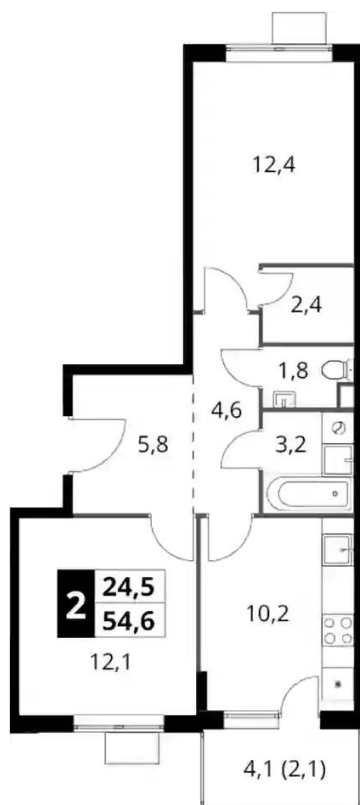

Корпус ЖК: **Корпус 3**
Квартал сдачи: **1**

Студия

от **₽ 5 521 320**

Количество комнат	Студия
Общая площадь	19.6 м ²
Стоимость за м ²	₽ 281 700
Жилая площадь	13 м ²
Этаж	2
Наличие балкона/лоджии	нет
Высота потолков	2.84 м
Тип санузла	Совмещенный
Этажность	17

Планировки

1-к.квартира

от **₽ 7 193 430**

Количество комнат	1
Общая площадь	29.5 м ²
Стоимость за м ²	₽ 243 845
Жилая площадь	11.3 м ²
Площадь кухни	9.7 м ²
Этаж	9
Высота потолков	2.84 м
Тип санузла	Совмещенный
Этажность	16

2-к.квартира

от **₽ 11 983 608**

Количество комнат	2
Общая площадь	52.5 м ²
Стоимость за м ²	₽ 228 259
Жилая площадь	24.5 м ²
Площадь кухни	10.2 м ²
Этаж	13
Высота потолков	2.84 м
Тип санузла	Раздельный
Этажность	16

Планировки

3-к.квартира

от **₽ 13 478 630**

Количество комнат	3
Общая площадь	72.8 м ²
Стоимость за м ²	₽ 185 146
Жилая площадь	34.5 м ²
Площадь кухни	15.3 м ²
Этаж	2
Высота потолков	2.84 м
Тип санузла	3
Этажность	17