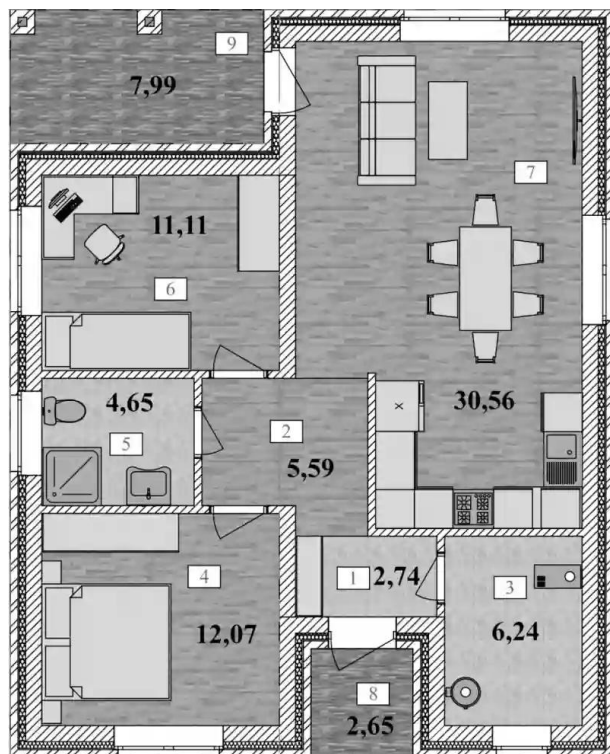

Жилой комплекс: **Коттеджный поселок «ВамДом Истра»**

Год постройки: **2024**

Тип дома: **Кирпичный**

Корпус ЖК: **Корпус 26**

Квартал сдачи: **2**

Планировки

78.01 м², 1/1 эт.

от ₹ 9 900 000

Общая площадь	78.01 м ²
Стоимость за м ²	₹ 126 907
Жилая площадь	23.18 м ²
Площадь кухни	30.56 м ²
Этаж	1
Высота потолков	2.8 м
Тип санузла	3
Этажность	1