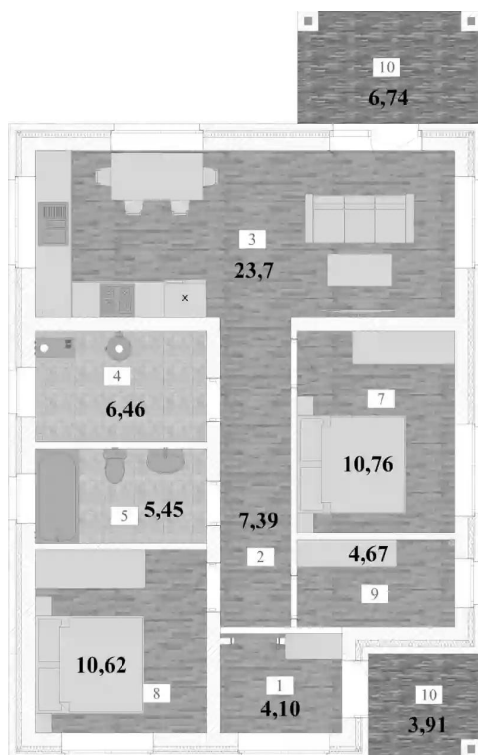

Жилой комплекс: **Коттеджный поселок «ВамДом Истра»**

Год постройки: **2024**

Тип дома: **Кирпичный**

Корпус ЖК: **Корпус 19**

Квартал сдачи: **2**

Планировки

82.26 м², 1/1 эт.

от ₹ 10 250 000

Общая площадь	82.26 м ²
Стоимость за м ²	₹ 124 605
Жилая площадь	21.38 м ²
Площадь кухни	23.7 м ²
Этаж	1
Высота потолков	2.8 м
Тип санузла	3
Этажность	1