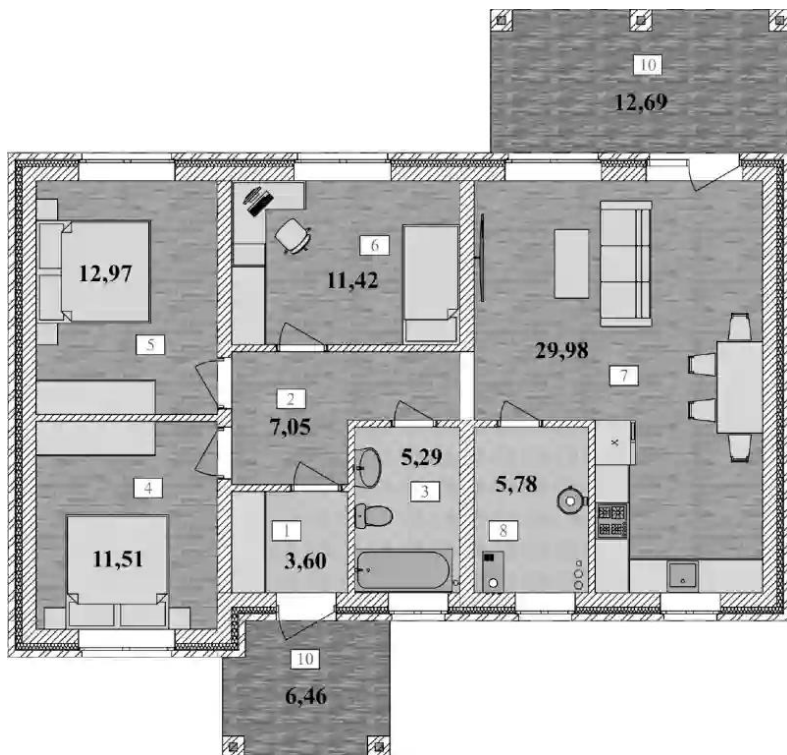

Жилой комплекс: **Коттеджный поселок «ВамДом Истра»**

Год постройки: **2024**

Тип дома: **Кирпичный**

Корпус ЖК: **Корпус 17**

Квартал сдачи: **2**

Планировки

99.31 м², 1/1 эт.

от ₹ 14 200 000

Общая площадь	99.31 м ²
Стоимость за м ²	₹ 142 987
Жилая площадь	35.9 м ²
Площадь кухни	29.98 м ²
Этаж	1
Высота потолков	2.8 м
Тип санузла	3
Этажность	1